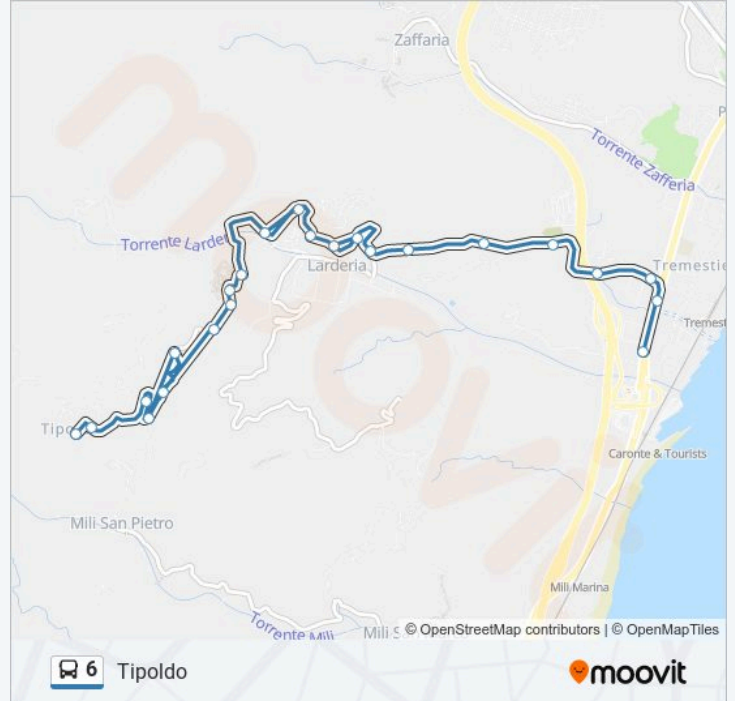

Larderia Inf. - Sp39 Km 1;470

Larderia Inf. - Sp39 Km 0;800

Larderia Inf. - Sp39 Km 0;360

Larderia Inf. - Sp39 Km 0;050

Tremestieri; Ss114 Km 6;000

Tremestieri; Ard Discount

Direzione: Zir

35 fermate

[VISUALIZZA GLI ORARI DELLA LINEA](#)

Tipoldo

Tipoldo - Sp39 Km 5;700

Larderia Sup. - Sp39 Km 5;100

Larderia Sup. Sp39 Km 5 000

Larderia Sup. Sp39 Km 4 900

Larderia Sup. - Sp39 Km 4;500

Larderia Sup. - Sp39 Km 4;000

Larderia Sup. - Sp39 Km 3;800

Larderia Sup. - Sp39 Km 3;700

Larderia Sup. - Sp39 Km 3;500

Larderia Sup. Sp39 Km 3 000

Larderia Inf. - Sp39 Km 2;700

Larderia Inf. - Sp39 Km 2;500

Larderia Inf. - Sp39 Km 2;300

Larderia Inf. - Sp39 Km 2;100

Larderia Inf. - Sp39 Km 1;800

Larderia Inf. - Sp39 Km 1;600

Larderia Inf. - Sp39 Km 1;470

Orari della linea bus 6

Orari di partenza verso Zir:

lunedì	07:37 - 22:19
martedì	07:37 - 22:19
mercoledì	07:37 - 22:19
giovedì	07:37 - 22:19
venerdì	07:37 - 22:19
sabato	07:37 - 22:19
domenica	Non in Servizio

Informazioni sulla linea bus 6

Direzione: Zir

Fermate: 35

Durata del tragitto: 30 min

La linea in sintesi: