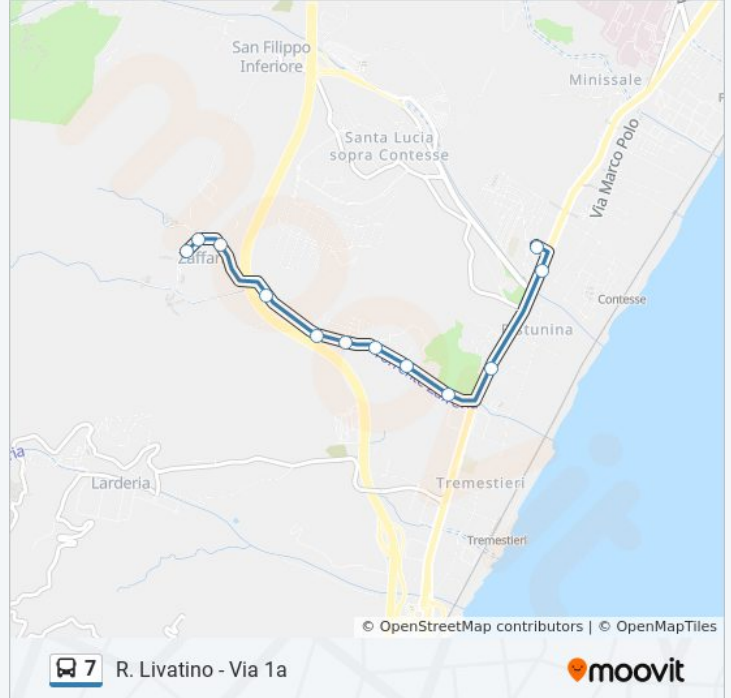

Usa Moovit per trovare le fermate della linea bus 7 più vicine a te e scoprire quando passerà il prossimo mezzo della linea bus 7

Direzione: R. Livatino - Via 1a

12 fermate

[VISUALIZZA GLI ORARI DELLA LINEA](#)

lunedì	09:49 - 17:33
martedì	09:49 - 17:33
mercoledì	09:49 - 17:33
giovedì	09:49 - 17:33
venerdì	09:49 - 17:33
sabato	09:49 - 17:33
domenica	Non in Servizio

Informazioni sulla linea bus 7

Direzione: R. Livatino - Via 1a

Fermate: 12

Durata del tragitto: 15 min

La linea in sintesi:

Direzione: Villa Dante

34 fermate

[VISUALIZZA GLI ORARI DELLA LINEA](#)

Zafferia

Zafferia; Via Comunale Km 2;000

Zafferia - Via Comunale Km 1;800

Tor. Zafferia - Via Comunale Km 1;400

Tor. Zafferia - Via Comunale Km 0;980

Tor. Zafferia - Via Comunale Km 0;840

Tor. Zafferia - Via Comunale Km 0;650

Tor. Zafferia; Via Comunale Km 0;460