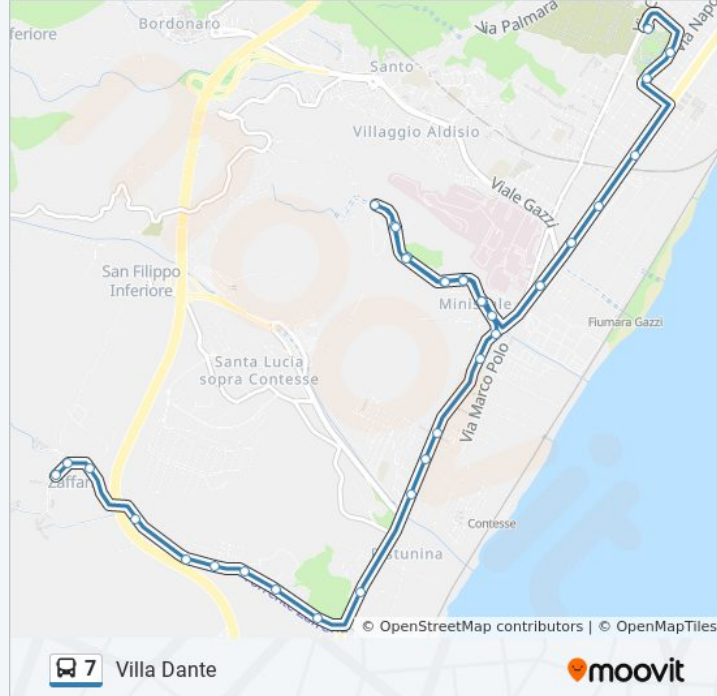

Informazioni sulla linea bus 7

Direzione: Villa Dante

Fermate: 34

Durata del tragitto: 33 min

La linea in sintesi:

Minissale Alto; Coop. Opter

Minissale Alto; Campo Di Calcetto

Minissale Alto; Coop. Valle Verde

Minissale

Minissale Alto Coop. Valle Verde

Minissale Alto Campo Di Calcetto

Minissale Alto Coop. Opter

Minissale Alto; Chiesa Evangelica

Minissale Alto; Via N. Piccinino

Via Taormina (Policlinico)

Via Bonino (Gazzetta Del Sud)

Via Bonino

Via La Farina (Atm)

Villa Dante; S. Cosimo

Villa Dante; Inc. Via Roosevelt

Villa Dante

Direzione: Zafferia

39 fermate

[VISUALIZZA GLI ORARI DELLA LINEA](#)