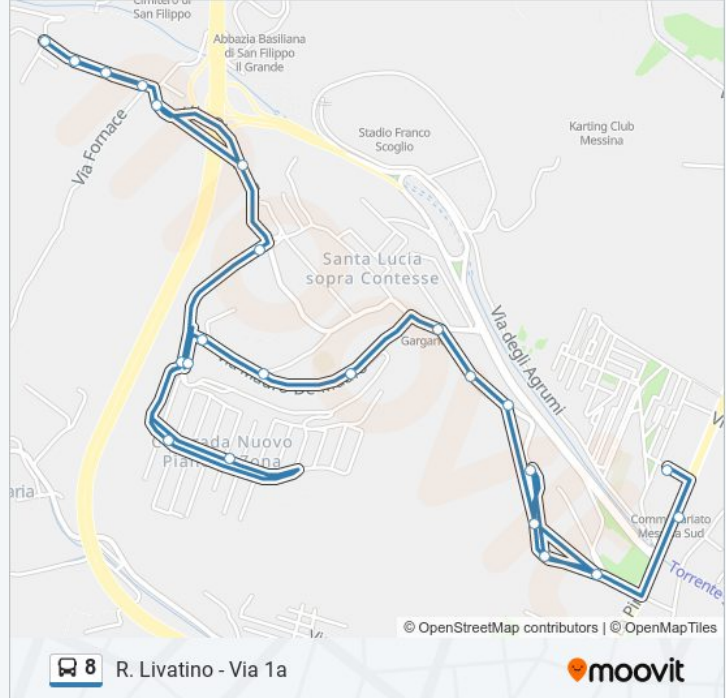

Usa Moovit per trovare le fermate della linea bus 8 più vicine a te e scoprire quando passerà il prossimo mezzo della linea bus 8

Direzione: R. Livatino - Via 1a

23 fermate

[VISUALIZZA GLI ORARI DELLA LINEA](#)

Informazioni sulla linea bus 8

Direzione: R. Livatino - Via 1a

Fermate: 23

Durata del tragitto: 15 min

La linea in sintesi:

Contesse; Ss114 Km 4;450

R. Livatino - Via 1a

Direzione: S. Filippo Inf.

38 fermate

[VISUALIZZA GLI ORARI DELLA LINEA](#)

Cavallotti

Via I Settembre; Palazzo Ina

Via I Settembre; Arcivescovado

Via Cesare Battisti; Università

Via C. Battisti; Largo Seggiola

Via C. Battisti; S. Antonio

Via La Farina - S. Pietro E Paolo

Via La Farina - Via Roma

Via La Farina; Inc. Via Salandra

Via La Farina-Via Trento

Via La Farina-Via Bixio

Stazione Centrale

Durata del tragitto: 32 min

La linea in sintesi: