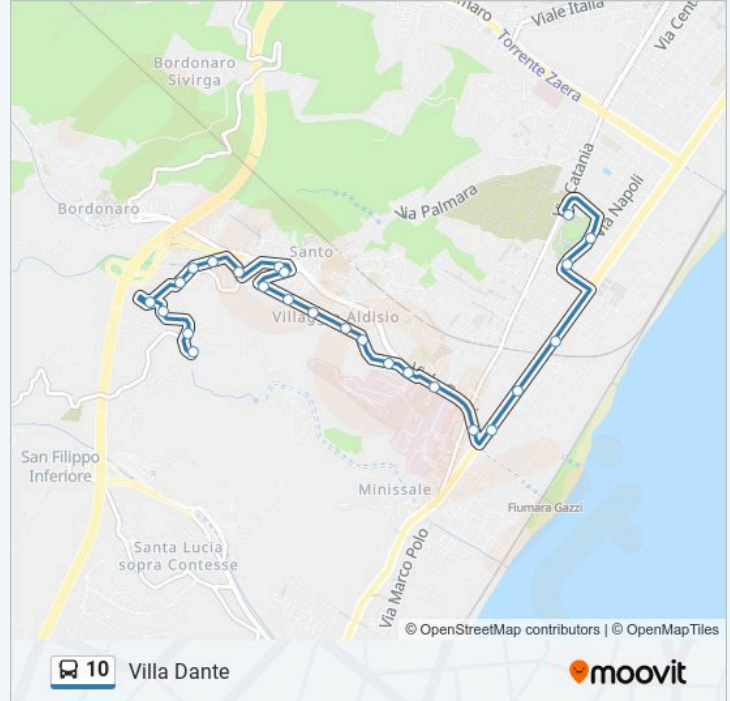

Via Rosso Da Messina

V.Le Gazzi - Entrata Ovest Policlinico

Stadio Celeste

Via Bonino (Gazzetta Del Sud)

Via Bonino

Via La Farina (Atm)

Villa Dante; S. Cosimo

Villa Dante; Inc. Via Roosevelt

Villa Dante

Orari, mappe e fermate della linea bus 10 disponibili in un PDF su moovitapp.com. Usa App Moovit per ottenere tempi di attesa reali, orari di tutte le altre linee o indicazioni passo-passo per muoverti con i mezzi pubblici a Messina.

© 2024 Moovit - Tutti i diritti riservati