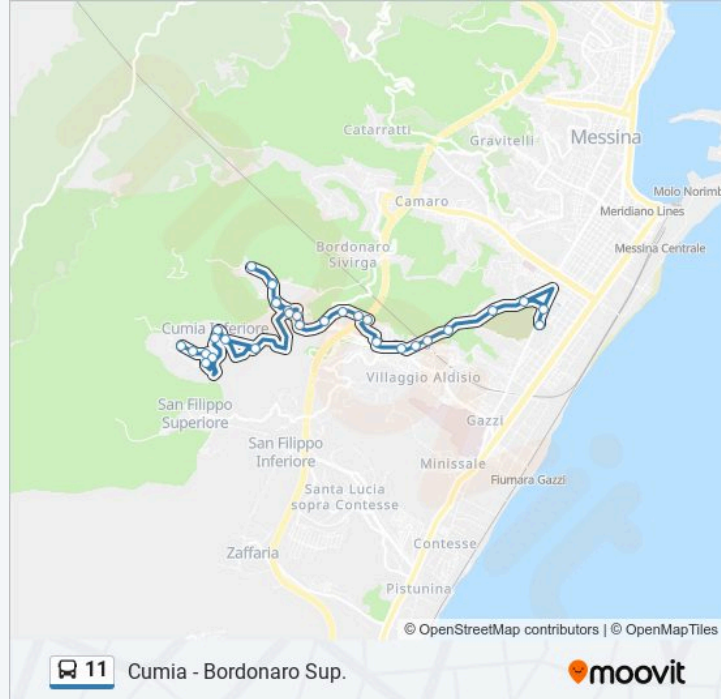

Bordonaro; Via Ciangcolo N. 178

Bordonaro - Via Cianciolo N. 120

Bordonaro; Via Cianciolo N. 90

Bordonaro

Bordonaro; Via Comunale Inc. Oglio Vecchio

Via Comunale Bordonaro; 84

Bordonaro Via Comunale N. 58

Via Del Santo; 442

Bordonaro; Case Gialle Chiesa

Via Del Santo - 288

Via Del Santo - 222

Via Del Santo - 105

Viacolo S. Cosimo

Vico Torrente Baglio

Vico Baglio

Via Catania; Scuola Pirandello

Villa Dante

Orari, mappe e fermate della linea bus 11 disponibili in un PDF su [moovitapp.com](https://moovitapp.com). Usa App Moovit per ottenere tempi di attesa reali, orari di tutte le altre linee o indicazioni passo-passo per muoverti con i mezzi pubblici a Messina.

© 2024 Moovit - Tutti i diritti riservati