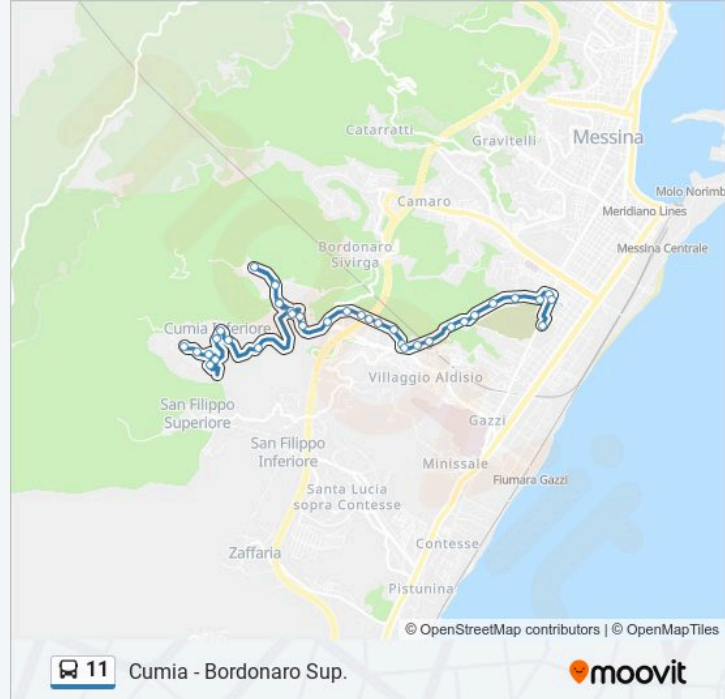

Via Cumia Km 1;900

Via Cumia Km 2;600

Via Cumia Km 3;000

Via Cumia Km 3;200

Via Cumia Km 3;350

Cumia Sup.

**Direzione: Villa Dante**

32 fermate