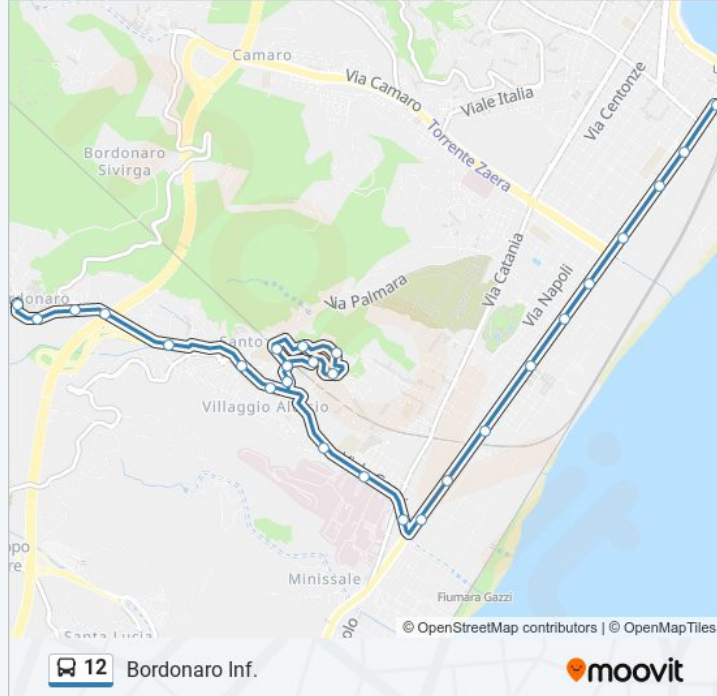

Informazioni sulla linea bus 12

Direzione: Bordonaro

Fermate: 33

Durata del tragitto: 22 min

La linea in sintesi:

Via Anassagora

Via 38f

Via 38f

Torrente Bordonaro - Ponte Autostrada

Torrente Bordonaro - Case Gialle

Via Socrate - Bivio Sc. Minutoli

Via Socrate

Fondo Fucile - Via 38 A

Fondo Fucile; Bivio Sc. A. Luciani

Via 38f

Via 38f

Via La Farina - S. Pietro E Paolo

Via La Farina - Via Roma

Via La Farina; Inc. Via Salandra

Via La Farina-Via Trento

Via La Farina-Via Bixio

Via La Farina-Via XXVII Luglio

Stazione Centrale

Direzione: Villa Dante

25 fermate

[VISUALIZZA GLI ORARI DELLA LINEA](#)

Bordonaro

Torrente Bordonaro - P.za Semiramide

Torrente Bordonaro - Inc. Via Comunale

Torrente Bordonaro - Ponte Autostrada

Torrente Bordonaro - Case Gialle

Via Socrate - Bivio Sc. Minutoli