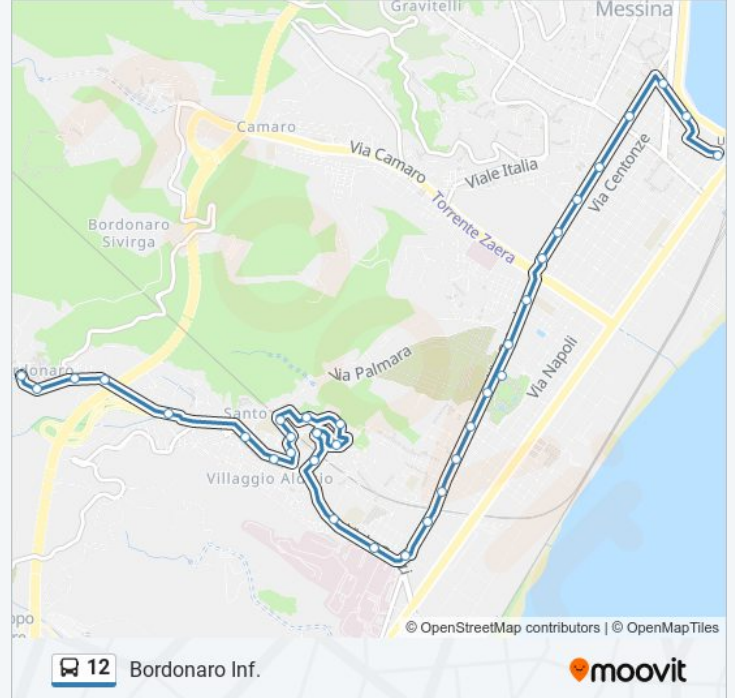

Informazioni sulla linea bus 12

Direzione: Bordonaro

Fermate: 33

Durata del tragitto: 22 min

La linea in sintesi:

Via Anassagora

Via 38f

Via 38f

Fondo Fucile; Bivio Sc. A. Luciani

Fondo Fucile - Via 38 A

Via Socrate

Via Socrate - Bivio Sc. Minutoli

Torrente Bordonaro; Case Gialle

Torrente Bordonaro; Ponte Autostrada

Torrente Bordonaro; Inc. Via Comunale

Torrente Bordonaro; P.za Semiramide

Bordonaro

Direzione: Stazione Centrale

29 fermate

[VISUALIZZA GLI ORARI DELLA LINEA](#)

Bordonaro

Torrente Bordonaro - P.za Semiramide

Torrente Bordonaro - Inc. Via Comunale

Torrente Bordonaro - Ponte Autostrada

Torrente Bordonaro - Case Gialle

Via Socrate - Bivio Sc. Minutoli

Via Socrate

Fondo Fucile - Via 38 A

Fondo Fucile; Bivio Sc. A. Luciani

Via 38f

Via 38f