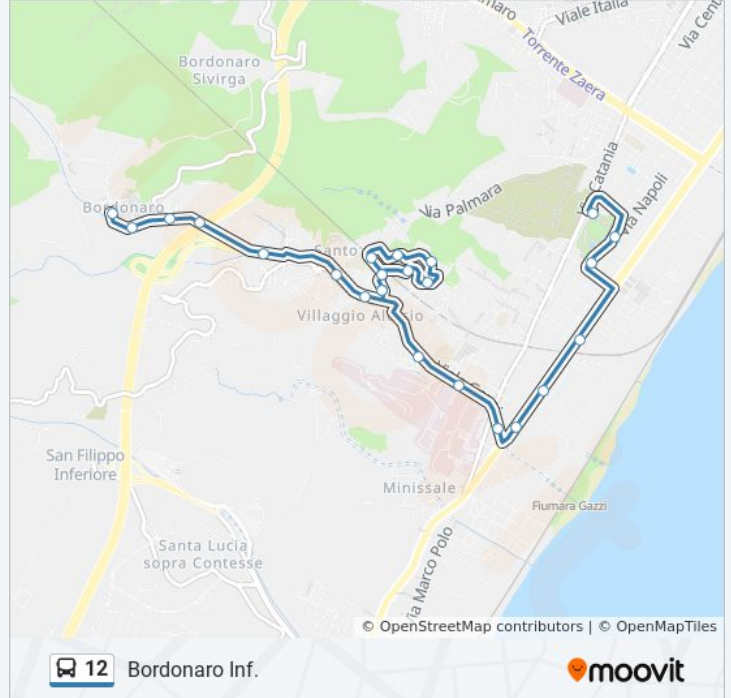

V.Le Gazzi - Entrata Ovest Policlinico

Stadio Celeste

Via Bonino (Gazzetta Del Sud)

Via Bonino

Via La Farina (Atm)

Villa Dante; S. Cosimo

Villa Dante; Inc. Via Roosevelt

Villa Dante

Orari, mappe e fermate della linea bus 12 disponibili in un PDF su moovitapp.com. Usa App Moovit per ottenere tempi di attesa reali, orari di tutte le altre linee o indicazioni passo-passo per muoverti con i mezzi pubblici a Messina.

© 2024 Moovit - Tutti i diritti riservati