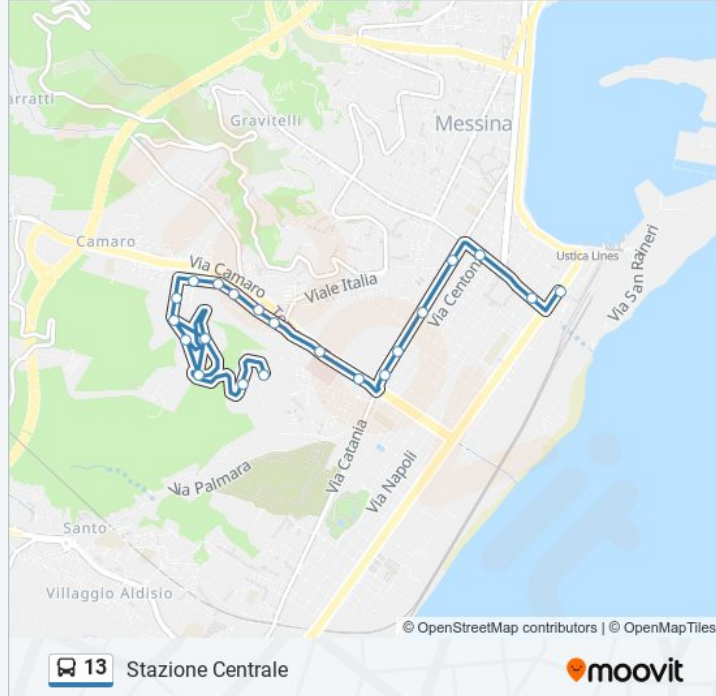

Direzione: Messina Due

25 fermate

[VISUALIZZA GLI ORARI DELLA LINEA](#)

Stazione Centrale

Via La Farina Hotel Royal

Via La Farina-Via Maddalena

Via La Farina-Via S. Cecilia

Viale Europa 17

Viale San Martino; 347

Viale San Martino; Don Orione

Villa Dante

Via Catania; 70

Via Catania; Colle Reale

Viale Europa; 110

Viale Europa; Osp. Piemonte

Viale Europa; Stazione Carabinieri

Via Gerobino Pilli - 13

Viale Europa; Pronto Socc. Piemonte

Viale Europa; Tribunale Dei Minori

Via Cesare Battisti; 375

Via Cesare Battisti; 309

Via Cesare Battisti; 267

Via Cesare Battisti; 215

Orari della linea bus 13

Direzione: Stazione Centrale

Fermate: 21

Durata del tragitto: 30 min

La linea in sintesi:

Via Cannizzaro - Via Centonze

Via T. Cannizzaro; Via Ugo Bassi

Stazione Centrale

Orari, mappe e fermate della linea bus 13 disponibili in un PDF su moovitapp.com. Usa [App Moovit](https://moovitapp.com) per ottenere tempi di attesa reali, orari di tutte le altre linee o indicazioni passo-passo per muoverti con i mezzi pubblici a Messina.