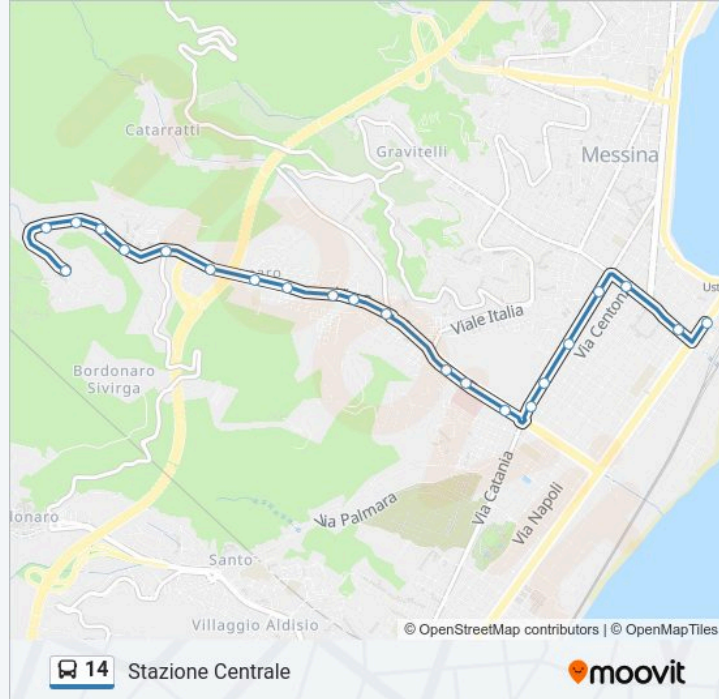

Direzione: Camaro Sup.

25 fermate

[VISUALIZZA GLI ORARI DELLA LINEA](#)

Stazione Centrale

Via La Farina Hotel Royal

Via La Farina-Via Maddalena

Via La Farina-Via S. Cecilia

Viale Europa 17

Viale San Martino; 347

Viale San Martino; Don Orione

Villa Dante

Via Catania; 70

Via Catania; Colle Reale

Viale Europa; 110

Viale Europa; Osp. Piemonte

Viale Europa; Stazione Carabinieri

Via Comunale Camaro - 49

Viale Europa; 205

Viale Europa; Pronto Socc. Piemonte

Viale Europa; Tribunale Dei Minori

Via Cesare Battisti; 375

Via Cesare Battisti; 309

Via Cesare Battisti; 267

Orari della linea bus 14

Direzione: Stazione Centrale

Fermate: 22

Durata del tragitto: 25 min

La linea in sintesi:

Via Cesare Battisti; 215

Via Cannizzaro - Via Centonze

Via T. Cannizzaro; Via Ugo Bassi

Stazione Centrale