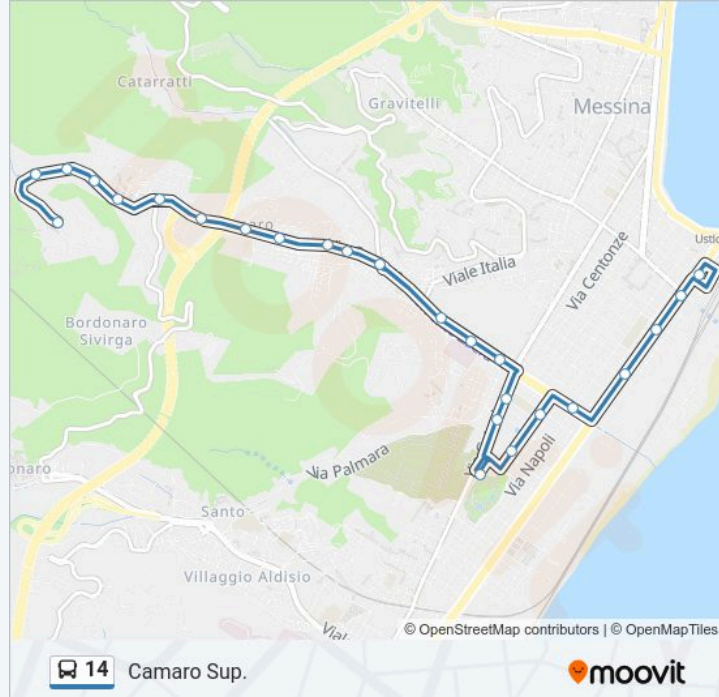

Camaro Superiore; Residence Archi

Camaro Superiore; C.Da Luce

Camaro Superiore; C.Da Luce N. 10

Camaro Sup.

Direzione: Stazione Centrale

22 fermate

[VISUALIZZA GLI ORARI DELLA LINEA](#)

Camaro Sup.

Camaro Superiore - C.Da Luce N. 10

Camaro Superiore - C.Da Luce

Camaro Superiore - Residence Archi

Camaro Superiore - 13

Camaro Superiore - Piazza F. Fazio

Via Comunale Camaro - Sc. Elementare

Via Comunale Camaro - Via Polveriera

Via Comunale Camaro - 139

Via Comunale Camaro - 111

Via Comunale Camaro - 89

Via Comunale Camaro - 49

Viale Europa; 205

Viale Europa; Pronto Socc. Piemonte

Viale Europa; Tribunale Dei Minori

Via Cesare Battisti; 375

Via Cesare Battisti; 309

Via Cesare Battisti; 267

Orari della linea bus 14

Orari di partenza verso Stazione Centrale:

lunedì	05:20 - 22:57
martedì	05:20 - 22:57
mercoledì	05:20 - 22:57
giovedì	05:20 - 22:57
venerdì	05:20 - 22:57
sabato	05:20 - 22:57
domenica	Non in Servizio

Informazioni sulla linea bus 14

Direzione: Stazione Centrale

Fermate: 22

Durata del tragitto: 25 min

La linea in sintesi: