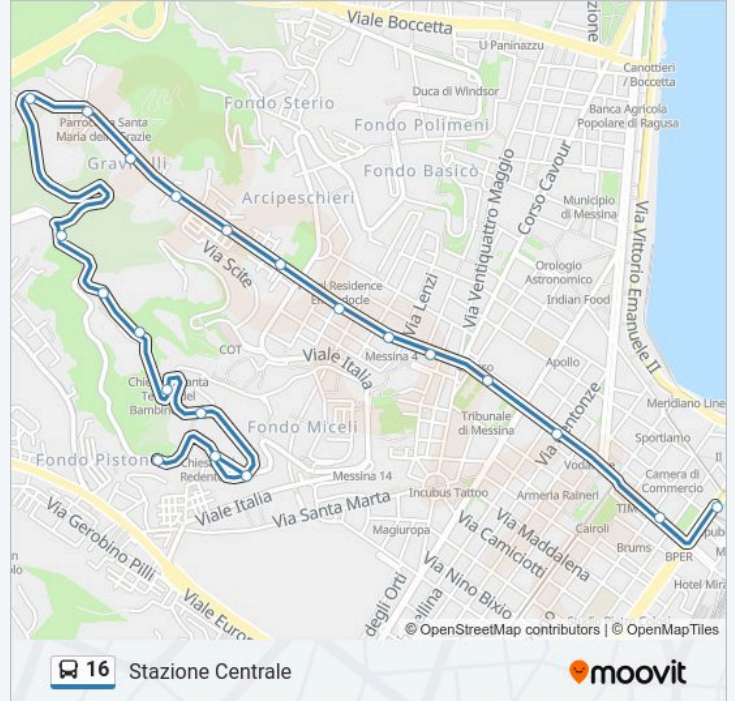

Fermate: 29

Durata del tragitto: 33 min

La linea in sintesi:

Viale Italia - 19

Viale Europa; 205

Viale Europa; Pronto Socc. Piemonte

Viale Europa; Tribunale Dei Minori

Via Cesare Battisti; 375

Via Cesare Battisti; 309

Via Cesare Battisti; 267

Via Cesare Battisti; 215

Via Cannizzaro - Via Centonze

Via T. Cannizzaro; Via Ugo Bassi

Stazione Centrale

Direzione: Stazione Centrale

21 fermate

Via T. Cannizzaro - 252

Via T. Cannizzaro - 231

Via T. Cannizzaro - 166

Via T. Cannizzaro; Tribunale

Orari della linea bus 16

Orari di partenza verso Stazione Centrale:

lunedì	07:00 - 23:00
martedì	07:00 - 23:00
mercoledì	07:00 - 23:00
giovedì	07:00 - 23:00
venerdì	07:00 - 23:00
sabato	07:00 - 23:00
domenica	Non in Servizio

Informazioni sulla linea bus 16

Direzione: Stazione Centrale

Fermate: 21

Durata del tragitto: 20 min

La linea in sintesi:

Via Cannizzaro - Via Centonze

Via T. Cannizzaro; Via Ugo Bassi

Stazione Centrale