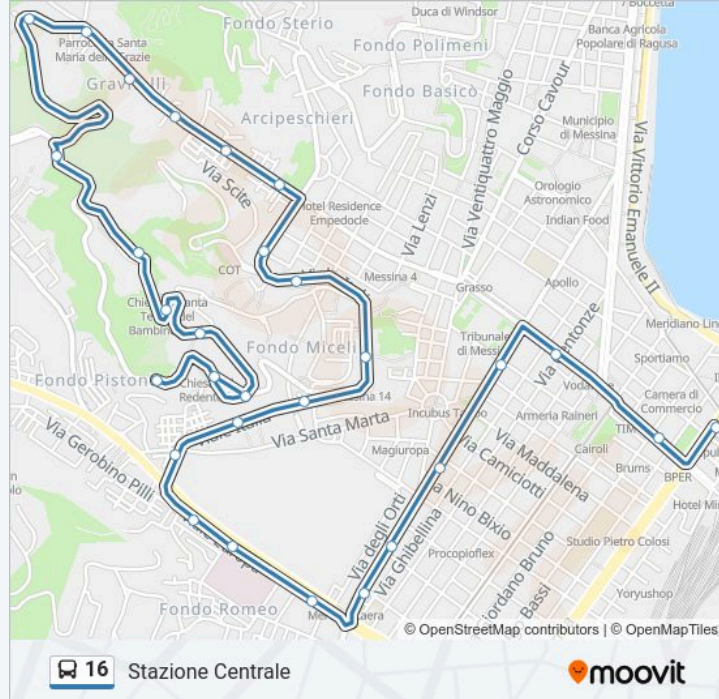

Fermate: 29

Durata del tragitto: 33 min

La linea in sintesi:

Viale Italia - 19

Viale Europa; 205

Viale Europa; Pronto Socc. Piemonte

Viale Europa; Tribunale Dei Minori

Via Cesare Battisti; 375

Via Cesare Battisti; 309

Via Cesare Battisti; 267

Via Cesare Battisti; 215

Via Cannizzaro - Via Centonze

Via T. Cannizzaro; Via Ugo Bassi

Stazione Centrale

Direzione: Stazione Centrale

21 fermate

[VISUALIZZA GLI ORARI DELLA LINEA](#)

Sp. 42; P.Zza Gonzaga

Via N. Casazza; 69

Via N. Casazza; Via Gelone

Via Gelone; 16

Via Gelone; P.Zza Chiesa Del Rosario

Via Montepiselli; 33

Via Montepiselli; 23

Informazioni sulla linea bus 16

Direzione: Stazione Centrale

Fermate: 21

Durata del tragitto: 20 min

La linea in sintesi:

Via Cannizzaro - Via Centonze

Via T. Cannizzaro; Via Ugo Bassi

Stazione Centrale