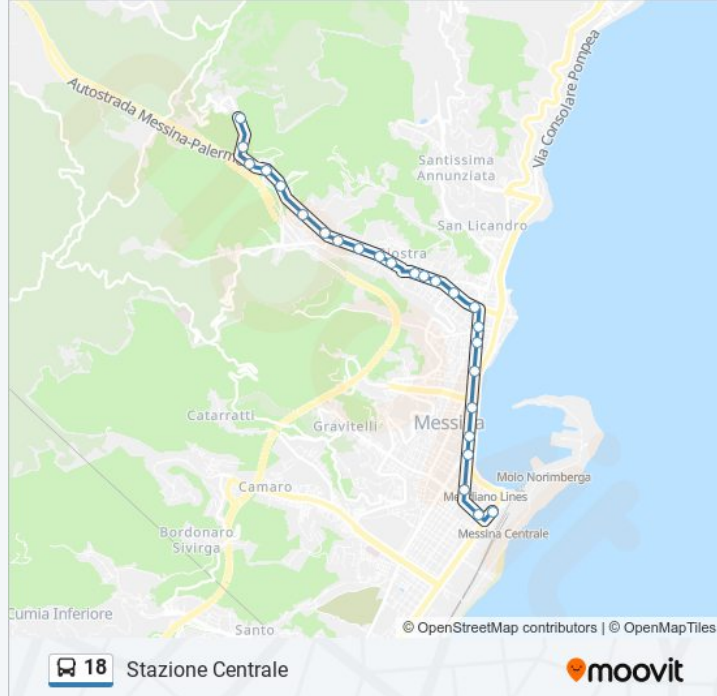

Viale Giostra; Via Principe Tommaso

Viale Giostra - Via G. Alibrandi

Viale Giostra - Mercato S. Orsola

Via Garibaldi; Torr. Trapani

Via Garibaldi; P.Zza Juvarra

### Informazioni sulla linea bus 18

**Direzione:** Stazione Centrale

**Fermate:** 25

**Durata del tragitto:** 27 min

**La linea in sintesi:**

Via Garibaldi; Via F. Crispi

Via Garibaldi; Is. 371

Via Garibaldi; Piazza Unione Europea

Via Garibaldi; Catalani

Chiesa S. Caterina

Via T. Cannizzaro; Via Ugo Bassi

Stazione Centrale

### Direzione: Viale Giostra

18 fermate

[VISUALIZZA GLI ORARI DELLA LINEA](#)

S. Michele

Sp50 Torrente S. Michele

Viale Giostra - Chiesa Di S. Michele

Viale Giostra - Svincolo Autostrada

Viale Giostra; Casette Ritiro