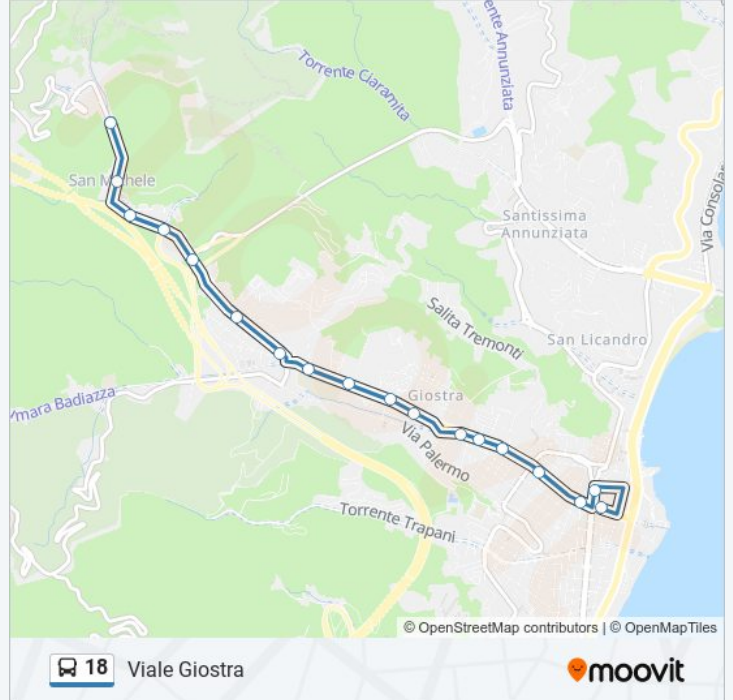

Via Garibaldi; Catalani

Chiesa S. Caterina

Via T. Cannizzaro; Via Ugo Bassi

Stazione Centrale

Viale Giostra; Via Principe Tommaso

Viale Giostra - Via G. Alibrandi

Viale Giostra - Mercato S. Orsola

Piazza Castronovo

Viale Giostra

### Orari della linea bus 18

Orari di partenza verso Viale Giostra:

|           |                 |
|-----------|-----------------|
| lunedì    | 08:40 - 21:02   |
| martedì   | 08:40 - 21:02   |
| mercoledì | 08:40 - 21:02   |
| giovedì   | 08:40 - 21:02   |
| venerdì   | 08:40 - 21:02   |
| sabato    | 08:40 - 21:02   |
| domenica  | Non in Servizio |

### Informazioni sulla linea bus 18

**Direzione:** Viale Giostra

**Fermate:** 18

**Durata del tragitto:** 20 min

**La linea in sintesi:**

Orari, mappe e fermate della linea bus 18 disponibili in un PDF su [moovitapp.com](https://moovitapp.com). Usa [App Moovit](#) per ottenere tempi di attesa reali, orari di tutte le altre linee o indicazioni passo-passo per muoverti con i mezzi pubblici a Messina.