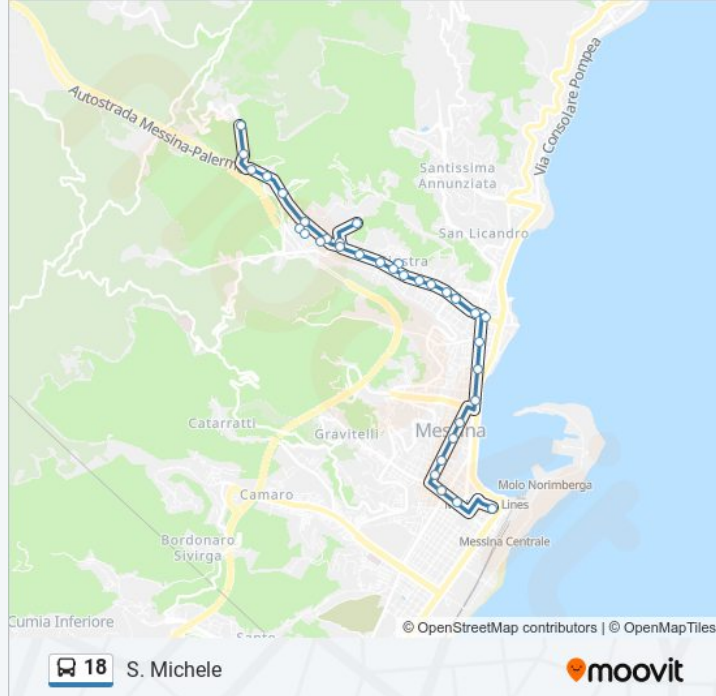

### Informazioni sulla linea bus 18

**Direzione:** S. Michele

**Fermate:** 30

**Durata del tragitto:** 28 min

**La linea in sintesi:**

Casa Nostra; Coop. Casa Nostra

Viale Giostra; Chiesa Maria Di Gesù

Viale Giostra; Via S. Jachiddu

Viale Giostra; 84

Viale Giostra; Casette Ritiro

Viale Giostra; Svincolo Autostrada

Viale Giostra; Chiesa Di S. Michele

Sp50 Torrente S. Michele

S. Michele

### Direzione: Stazione Centrale

25 fermate

[VISUALIZZA GLI ORARI DELLA LINEA](#)

S. Michele

Sp50 Torrente S. Michele

Viale Giostra - Chiesa Di S. Michele

Viale Giostra - Svincolo Autostrada

Viale Giostra; Casette Ritiro

Viale Giostra; 84

Viale Giostra - Via S. Jachiddu

Viale Giostra - Chiesa Maria Di Gesù

Viale Giostra - Salita Curcuruto

Viale Giostra - 73

V.Le Giostra - Via Adamello

Viale Giostra; Villa De Gregorio

Viale Giostra; Via S. Eduardo