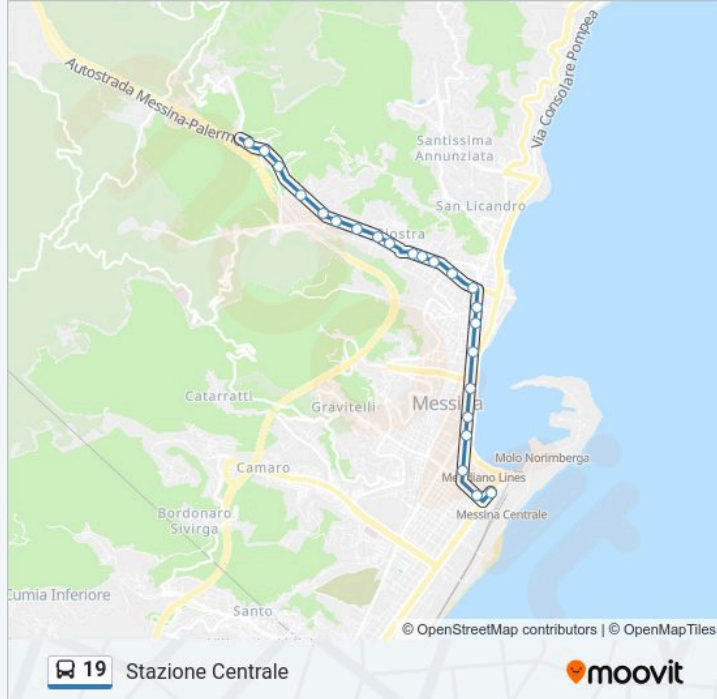

Informazioni sulla linea bus 19

Direzione: Stazione Centrale

Fermate: 24

Durata del tragitto: 28 min

La linea in sintesi:

Via Cannizzaro - Via Centonze

Via T. Cannizzaro; Via Ugo Bassi

Stazione Centrale

Direzione: Viale Giostra

16 fermate

[VISUALIZZA GLI ORARI DELLA LINEA](#)

Viale Giostra; Chiesa Di S. Michele

Viale Giostra - Svincolo Autostrada

Viale Giostra; Casette Ritiro

Viale Giostra; 84

Viale Giostra - Via S. Jachiddu

Viale Giostra - Chiesa Maria Di Gesù

Viale Giostra - Salita Curcuruto

Viale Giostra - 73

V.Le Giostra - Via Adamello

Viale Giostra; Villa De Gregorio

Viale Giostra; Via S. Eduardo

Viale Giostra; Via Principe Tommaso

Informazioni sulla linea bus 19

Direzione: Viale Giostra

Fermate: 16

Durata del tragitto: 15 min

La linea in sintesi:

Direzione: Viale Giostra; Chiesa Di S. Michele

30 fermate

[VISUALIZZA GLI ORARI DELLA LINEA](#)