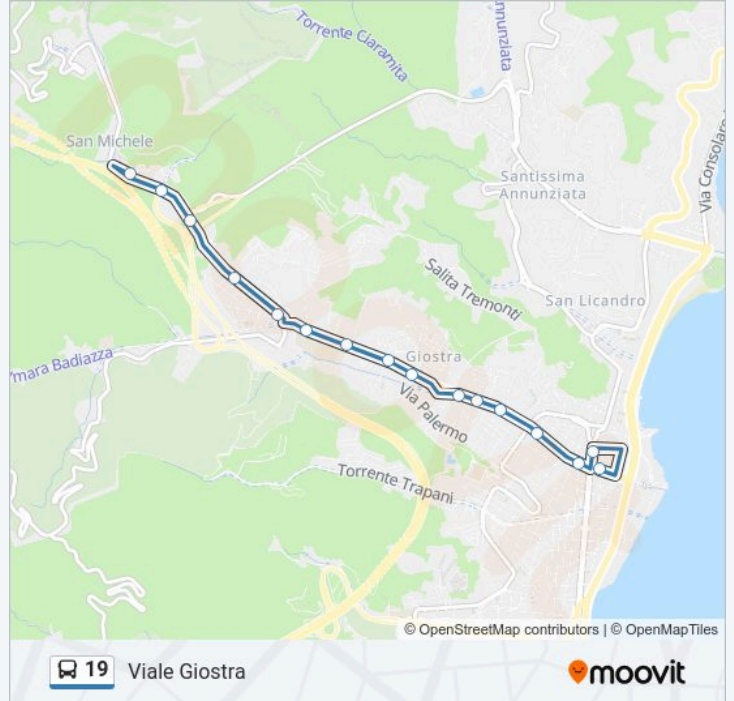

Direzione: Viale Giostra

16 fermate

[VISUALIZZA GLI ORARI DELLA LINEA](#)

Viale Giostra; Chiesa Di S. Michele

Viale Giostra - Svincolo Autostrada

Viale Giostra; Casette Ritiro

Viale Giostra; 84

Viale Giostra - Via S. Jachiddu

Viale Giostra - Chiesa Maria Di Gesù

Viale Giostra - Salita Curcuruto

Viale Giostra - 73

V.Le Giostra - Via Adamello

Viale Giostra; Villa De Gregorio

Viale Giostra; Via S. Eduardo

Viale Giostra; Via Principe Tommaso

Viale Giostra - Via G. Alibrandi

Viale Giostra - Mercato S. Orsola

Piazza Castronovo

Viale Giostra

Orari della linea bus 19

Orari di partenza verso Viale Giostra:

lunedì	08:40 - 21:17
martedì	08:40 - 21:17
mercoledì	08:40 - 21:17
giovedì	08:40 - 21:17
venerdì	08:40 - 21:17
sabato	08:40 - 21:17
domenica	Non in Servizio

Informazioni sulla linea bus 19

Direzione: Viale Giostra

Fermate: 16

Durata del tragitto: 15 min

La linea in sintesi:

Direzione: Viale Giostra; Chiesa Di S. Michele

30 fermate

[VISUALIZZA GLI ORARI DELLA LINEA](#)