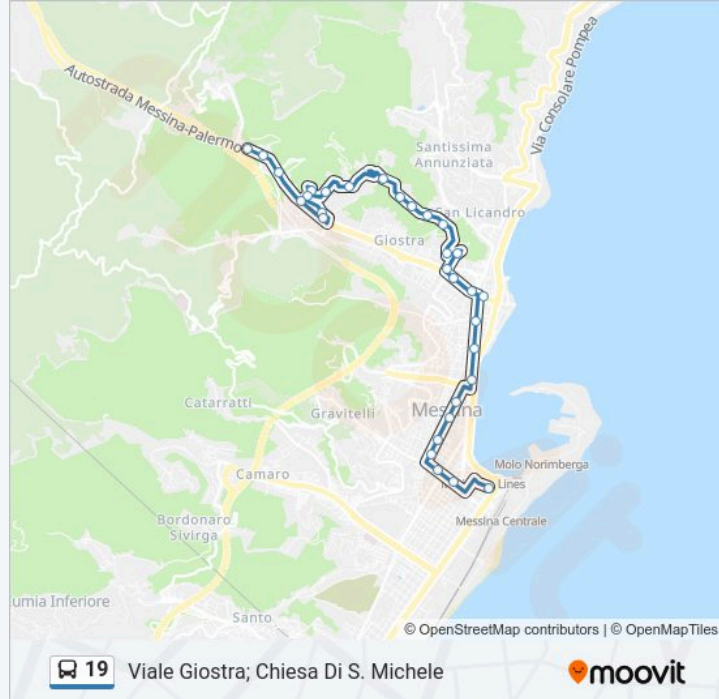

Salita Tremonti; 39

Salita Tremonti; 40

Via S. Jachiddu; 61

Via S. Jachiddu; 90

Via S. Jachiddu; Res. S. Jachiddu

Via S. Jachiddu; 33

Via S. Jachiddu; 19

Viale Giostra; Via S. Jachiddu

Viale Giostra; 84

Viale Giostra; Casette Ritiro

Viale Giostra; Svincolo Autostrada

Viale Giostra; Chiesa Di S. Michele

Orari, mappe e fermate della linea bus 19 disponibili in un PDF su moovitapp.com. Usa App Moovit per ottenere tempi di attesa reali, orari di tutte le altre linee o indicazioni passo-passo per muoverti con i mezzi pubblici a Messina.

© 2024 Moovit - Tutti i diritti riservati