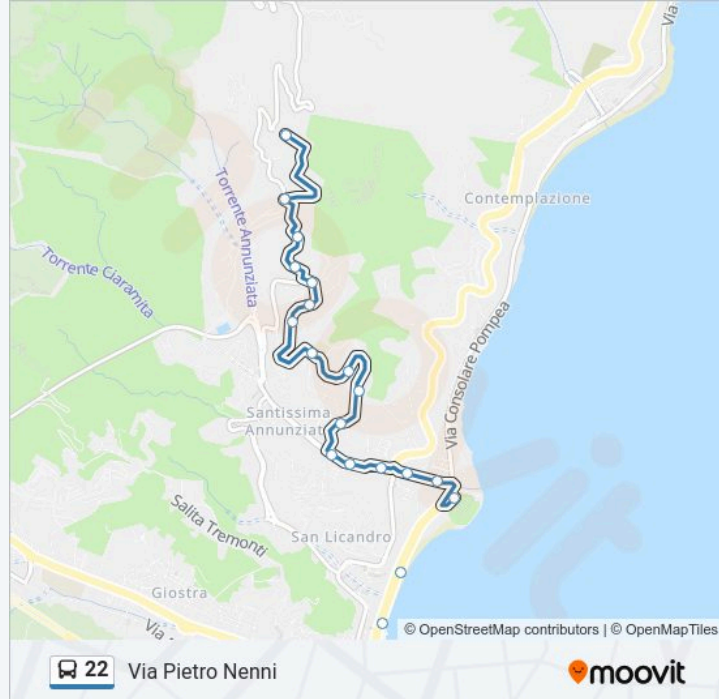

Via Cesare Battisti; Università

Via Cannizzaro - Via Centonze

Via T. Cannizzaro; Via Ugo Bassi

Stazione Centrale

Direzione: Via Fiore; Ist. Basile

10 fermate

[VISUALIZZA GLI ORARI DELLA LINEA](#)

Museo

Informazioni sulla linea bus 22

Direzione: Via Pietro Nenni

Fermate: 28

Durata del tragitto: 20 min

La linea in sintesi:

Via Fiore; Statua Padre Pio

Via Fiore; Comp. I Falchi

Via Fiore; Ist. Basile

Via G. A. Bosurgi; 7

Via G. A. Bosurgi; Comp. Eolo

Via G. A. Bosurgi; Largo Citola

Contrada Citola; 20

Sp44; Contrada Citola

Contrada Sorba

Via Pietro Nenni

Orari, mappe e fermate della linea bus 22 disponibili in un PDF su moovitapp.com. Usa App Moovit per ottenere tempi di attesa reali, orari di tutte le altre linee o indicazioni passo-passo per muoverti con i mezzi pubblici a Messina.

© 2024 Moovit - Tutti i diritti riservati