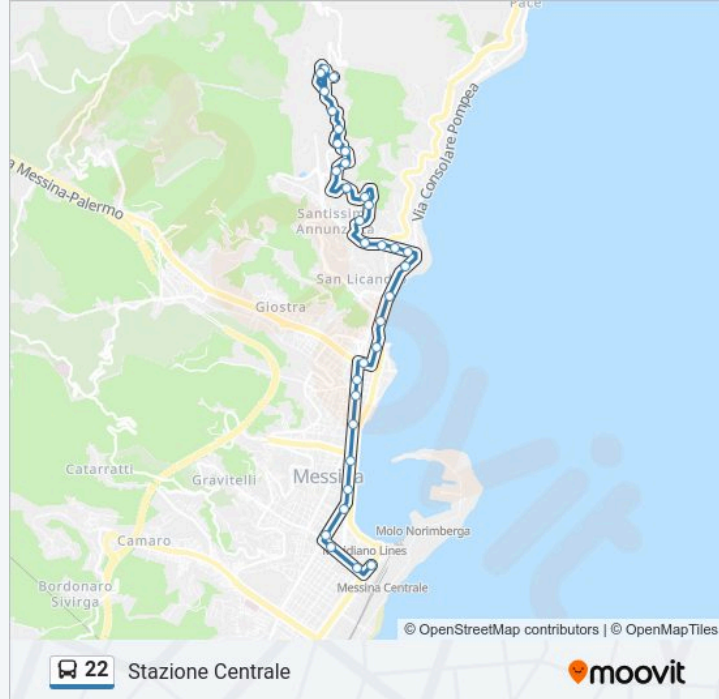

Informazioni sulla linea bus 22

Direzione: Stazione Centrale

Fermate: 33

Durata del tragitto: 36 min

La linea in sintesi:

V.Le Della Libertà; Museo

V.Le Della Libertà; Ringo

V.Le Della Libertà; Caronte

Via Pola; 30

Viale Giostra

Via Garibaldi; Torr. Trapani

Via Garibaldi; P.Zza Juvarra

Via Garibaldi; Via F. Crispi

Via Garibaldi; Is. 371

Via Garibaldi; Piazza Unione Europea

Via Cesare Battisti; P.Zza Lepanto

Via Cesare Battisti; Università

Via Cannizzaro - Via Centonze

Via T. Cannizzaro; Via Ugo Bassi

Stazione Centrale

Direzione: Via Fiore; Ist. Basile

10 fermate

[VISUALIZZA GLI ORARI DELLA LINEA](#)

Museo

Informazioni sulla linea bus 22

Direzione: Via Pietro Nenni

Fermate: 28

Durata del tragitto: 20 min

La linea in sintesi:

Via Fiore; Statua Padre Pio

Via Fiore; Comp. I Falchi

Via Fiore; Ist. Basile