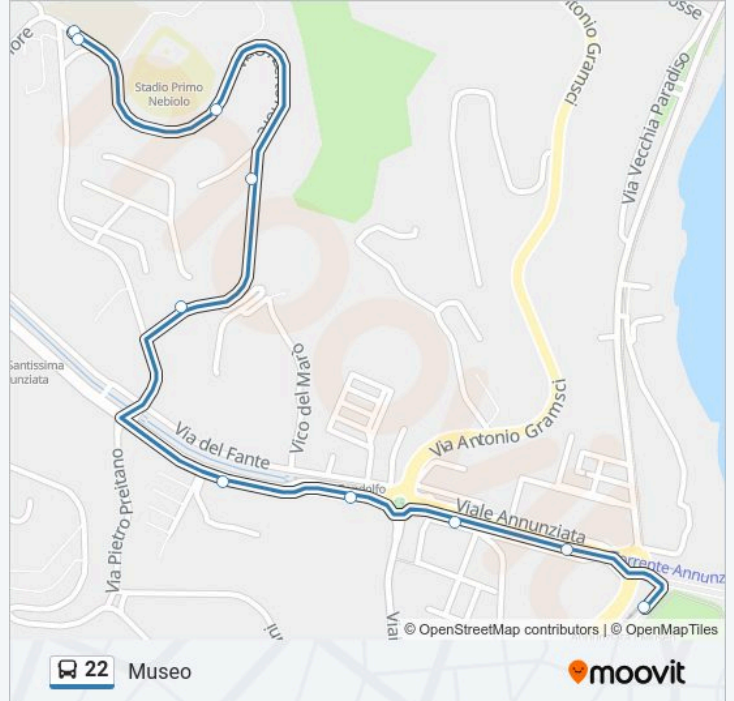

Usa Moovit per trovare le fermate della linea bus 22 più vicine a te e scoprire quando passerà il prossimo mezzo della linea bus 22

Direzione: Museo

19 fermate

[VISUALIZZA GLI ORARI DELLA LINEA](#)

Via Pietro Nenni

Via G. A. Bosurgi; 7

Via Fiore - Ist. Basile

Via Fiore - Comp. I Falchi

Via Fiore - Statua Padre Pio

Via Fiore

V.Le Annunziata - 29

V.Le Annunziata - 14

V.Le Annunziata; S. Elena

Informazioni sulla linea bus 22

Direzione: Museo

Fermate: 19

Durata del tragitto: 18 min

La linea in sintesi:

Direzione: Stazione Centrale

33 fermate

[VISUALIZZA GLI ORARI DELLA LINEA](#)

Informazioni sulla linea bus 22

Direzione: Stazione Centrale

Fermate: 33

Durata del tragitto: 36 min

La linea in sintesi:

V.Le Della Libertà; Museo

V.Le Della Libertà; Ringo

V.Le Della Libertà; Caronte