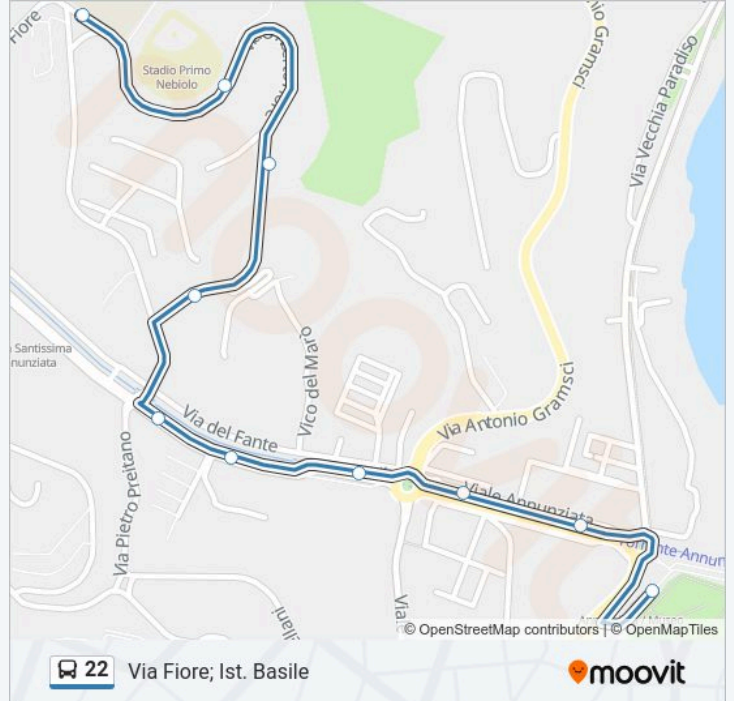

Informazioni sulla linea bus 22

Direzione: Stazione Centrale

Fermate: 33

Durata del tragitto: 36 min

La linea in sintesi:

V.Le Della Libertà; Museo

V.Le Della Libertà; Ringo

V.Le Della Libertà; Caronte

Via Cesare Battisti; Università

Via Cannizzaro - Via Centonze

Via T. Cannizzaro; Via Ugo Bassi

Stazione Centrale

Direzione: Via Fiore; Ist. Basile

10 fermate

[VISUALIZZA GLI ORARI DELLA LINEA](#)

Museo

Via Fiore; Ist. Basile

Orari della linea bus 22

Orari di partenza verso Via Fiore; Ist. Basile:

lunedì	07:25
martedì	07:25
mercoledì	07:25
giovedì	07:25
venerdì	07:25
sabato	07:25
domenica	Non in Servizio

Informazioni sulla linea bus 22

Direzione: Via Fiore; Ist. Basile

Fermate: 10

Durata del tragitto: 10 min

La linea in sintesi:

Direzione: Via Pietro Nenni

28 fermate

[VISUALIZZA GLI ORARI DELLA LINEA](#)