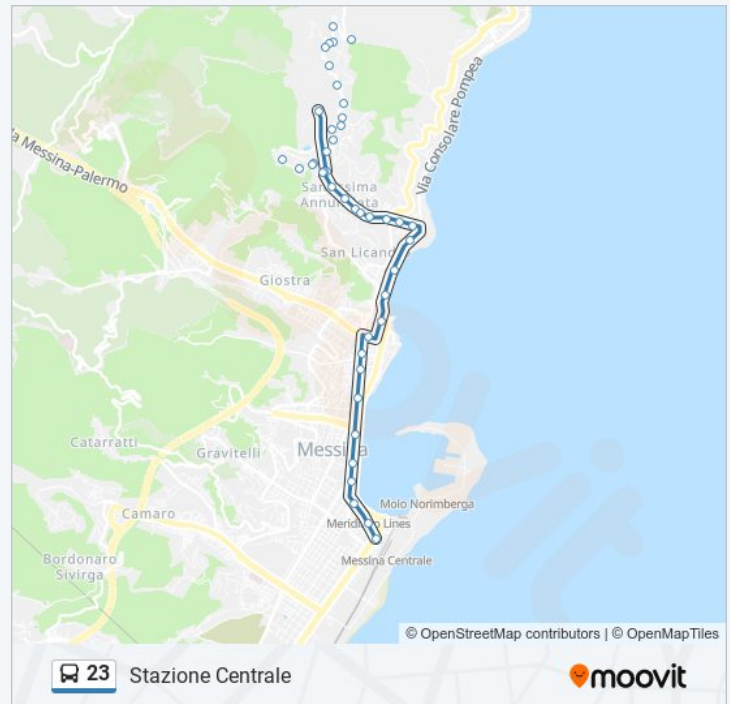

V.Le Della Libertà; Museo

V.Le Della Libertà; Ringo

V.Le Della Libertà; Caronte

Via Pola; 30

Viale Giostra

Via Garibaldi; Torr. Trapani

Via Garibaldi; P.Zza Juvarra

sabato

21:53 - 23:59

domenica

Non in Servizio

Informazioni sulla linea bus 23

Direzione: Stazione Centrale

Fermate: 43

Durata del tragitto: 27 min

La linea in sintesi:

Via Garibaldi; Via F. Crispi

Via Garibaldi; Is. 371

Via Garibaldi; Piazza Unione Europea

Via Garibaldi; Catalani

Via I Settembre; 105

Via I Settembre; Camera Di Commercio

Stazione Centrale

Direzione: Viale Giovanni Palatucci - Piscina Unime