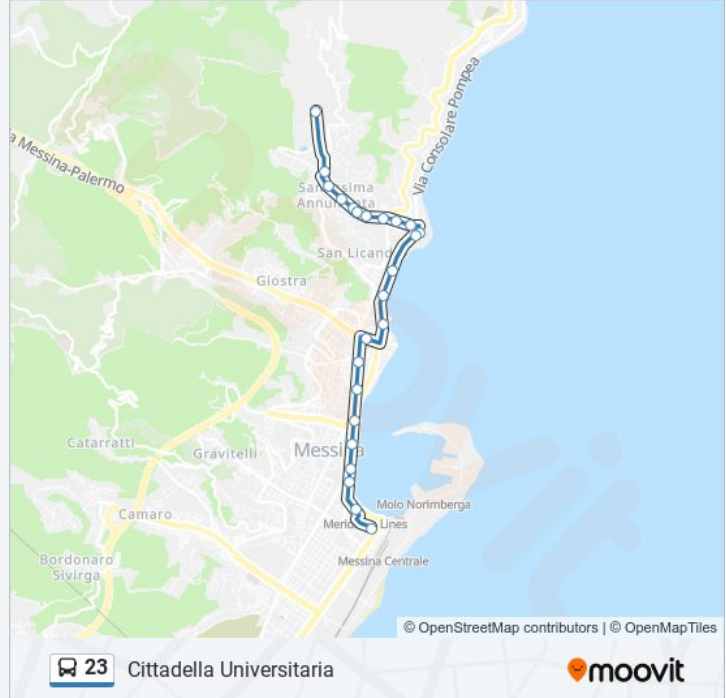

Usa Moovit per trovare le fermate della linea bus 23 più vicine a te e scoprire quando passerà il prossimo mezzo della linea bus 23

Direzione: Cittadella Universitaria

23 fermate

[VISUALIZZA GLI ORARI DELLA LINEA](#)

V.Le Annunziata; 29

V.Le Annunziata; 44

Via Annunziata 69

Via Annunziata 85; Chiesa Ss. Annunziata

Via Annunziata 101a; Sc. Elementare

Orari della linea bus 23

Orari di partenza verso Cittadella Universitaria:

lunedì	07:13 - 23:46
martedì	07:13 - 23:46
mercoledì	07:13 - 23:46
giovedì	07:13 - 23:46
venerdì	07:13 - 23:46
sabato	07:13 - 23:46
domenica	Non in Servizio

Informazioni sulla linea bus 23

Direzione: Cittadella Universitaria

Fermate: 23

Durata del tragitto: 14 min

La linea in sintesi:

V.Le Annunziata; Scuola E. Vittorini

Cittadella Universitaria

Direzione: Museo

31 fermate

[VISUALIZZA GLI ORARI DELLA LINEA](#)