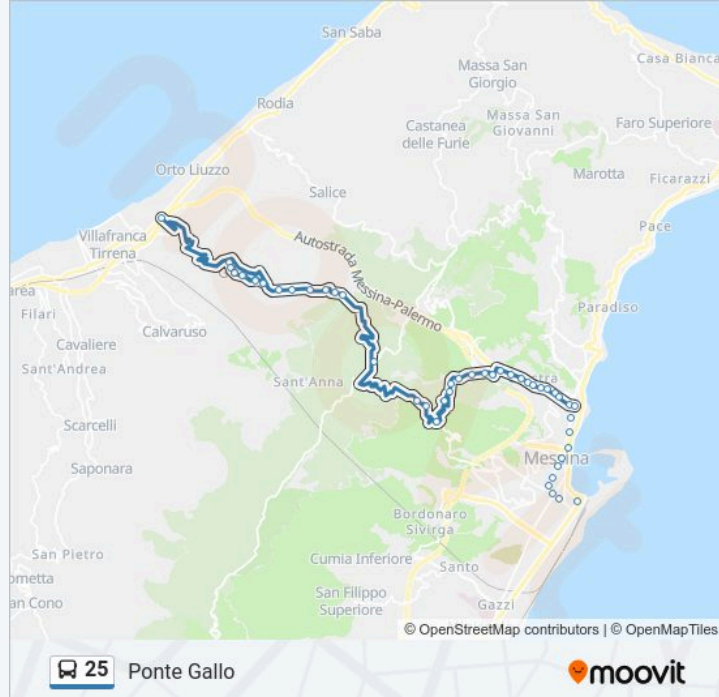

Direzione: Viale Giostra

41 fermate

[VISUALIZZA GLI ORARI DELLA LINEA](#)

Orari della linea bus 25

Orari di partenza verso Viale Giostra:

lunedì

09:39-22:05

Ponte Gallo

Viale Giostra - Salita Curcuruto

Viale Giostra - 73

V.Le Giostra - Via Adamello

Viale Giostra; Villa De Gregorio

Viale Giostra; Via S. Eduardo

Viale Giostra; Via Principe Tommaso

Viale Giostra - Via G. Alibrandi