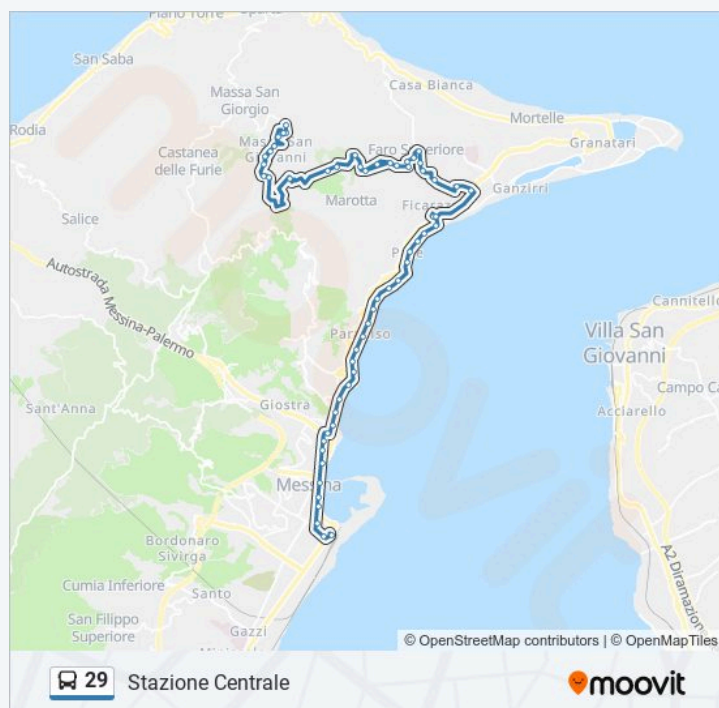

Sp45 Faro Superiore - Via Lecce N. 46

Faro Superiore; Piazza S. Rocco

Faro Superiore; Via Messina N.16

Faro Superiore - Via Messina N.4

Sp45 - Faro Superiore Km 2 -200

Sp45 - Faro Superiore N. 33

Sp45 - Faro Superiore Lam 85

Torrente Guardia - Fer. 2

Orari della linea bus 29

Orari di partenza verso Stazione Centrale:

lunedì	06:34 - 20:37
martedì	06:34 - 20:37
mercoledì	06:34 - 20:37
giovedì	06:34 - 20:37
venerdì	06:34 - 20:37
sabato	06:34 - 20:37
domenica	Non in Servizio

Informazioni sulla linea bus 29

Direzione: Stazione Centrale

Fermate: 58

Durata del tragitto: 57 min

La linea in sintesi:

Torrente Guardia - Fer. 1

Grotte - Via C. Pompea N. 1349

Grotte - Via C. Pompea N. 1279