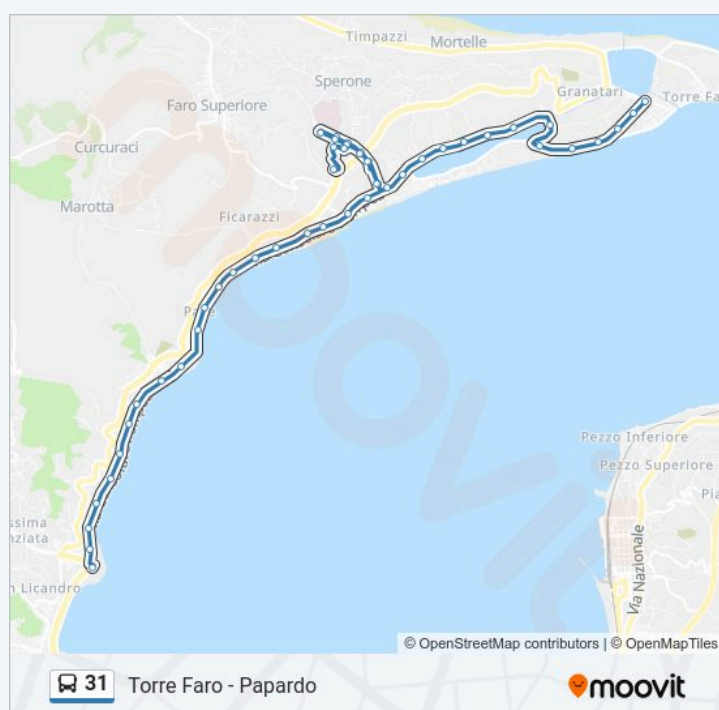

Viale Stagno D'Alcontres; Ponte SP

Viale Stagno D'Alcontres; Via Archimede

Viale Stagno D'Alcontres; Eliporto

Viale Stagno D'Alcontres; Papardo

Viale Stagno D'Alcontres - Eliporto

Viale Stagno D'Alcontres - Via Archimede

Informazioni sulla linea bus 31

Direzione: Museo

Fermate: 48

Durata del tragitto: 32 min

La linea in sintesi:

Dip. Di Scienze

Viale Stagno D'Alcontres - Ponte SP

Viale Stagno D'Alcontres