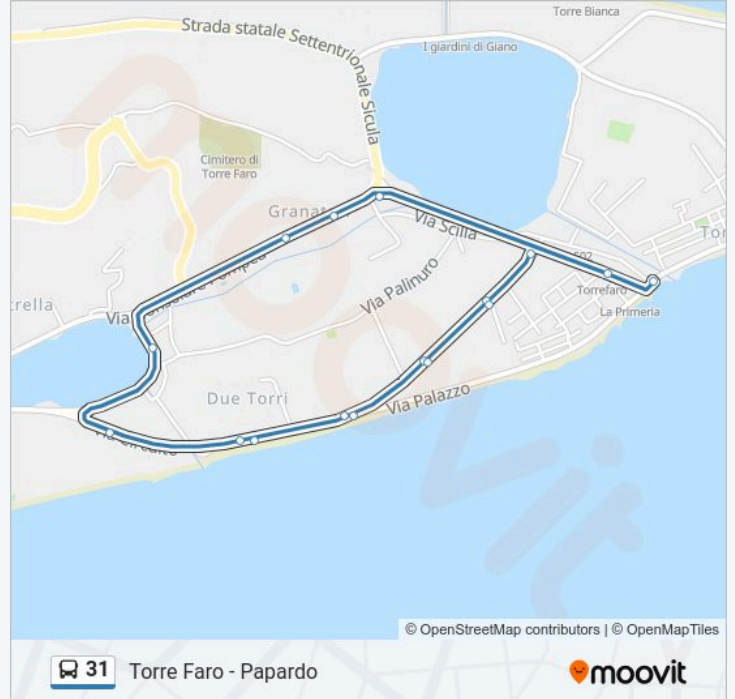

Torre Faro; Via Circuito N. 170

Torre Faro; Via Circuito N. 177

Torre Faro; Via Nuova N. 41

Ganzirri; Via C. Pompea; 2055

Ganzirri; Via C. Pompea; 2095

Rotonda Granatari

Torre Faro; Via Palazzo; P.Zza Chiesa

Direzione: Stazione Centrale

64 fermate

[VISUALIZZA GLI ORARI DELLA LINEA](#)

Torre Faro

Torre Faro - Via Circuito N. 177

Torre Faro - Via Circuito N. 170

Torre Faro - Sp46 Ex Motel Faro

Ganzirri - Sp46 N.127