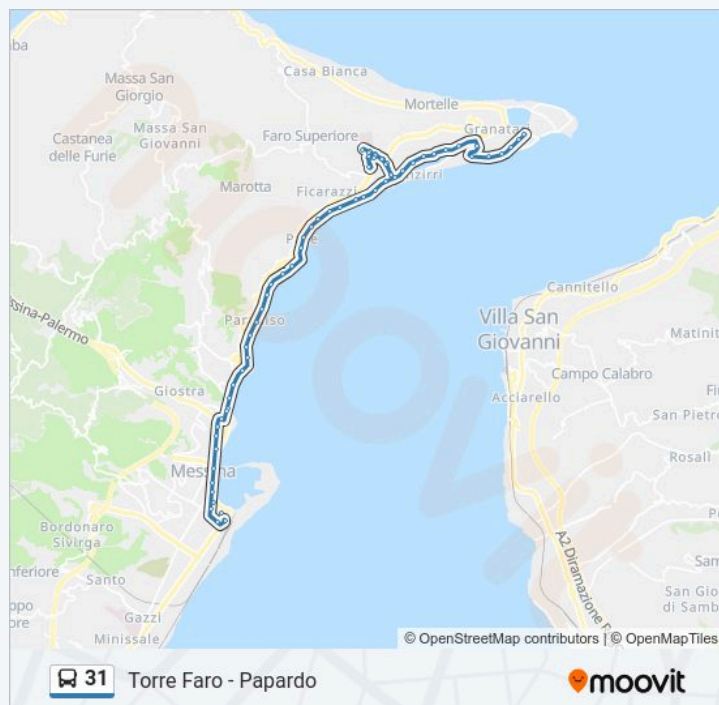

Incubatore D'Imprese

Viale Stagno D'Alcontres - Ponte SP

Viale Stagno D'Alcontres

Viale Stagno D'Alcontres - 327

S. Agata - Via C. Pompea N. 1681

S. Agata - Via C. Pompea N. 1647

S. Agata - Via C. Pompea N. 1553

Fiumara Guardia - Via C. Pompea N. 52-62

Fiumara Guardia - Via C. Pompea Autodromo

Grotte - Via C. Pompea N. 1349

Grotte - Via C. Pompea N. 1279

Grotte - Via C. Pompea N. 1129

Grotte - Via C. Pompea C.Da Fortino

Informazioni sulla linea bus 31

Direzione: Stazione Centrale

Fermate: 64

Durata del tragitto: 52 min

La linea in sintesi:

Grotte - Via C. Pompea N.836

Pace Via C. Pompea Trocadero

Pace - Via C. Pompea Torrente Pace