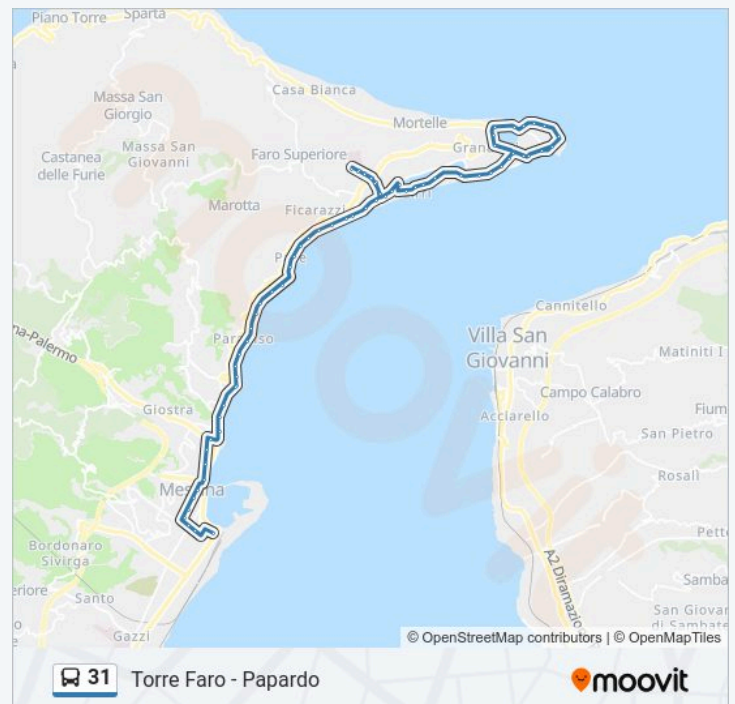

Fiumara Guardia; Via C. Pompea Autodromo

Fiumara Guardia; Via C. Pompea N. 52-62

S. Agata; Via C. Pompea N. 1553

S. Agata; Via C. Pompea N. 1647

giovedì	05:55-22:42
venerdì	05:55-22:42
sabato	05:55-22:42
domenica	07:00-20:30

Informazioni sulla linea bus 31

Direzione: Torre Faro

Fermate: 71

Durata del tragitto: 17 min

La linea in sintesi:

S. Agata; Via C. Pompea N. 1681

Viale Stagno D'Alcontres; 327

Viale Stagno D'Alcontres