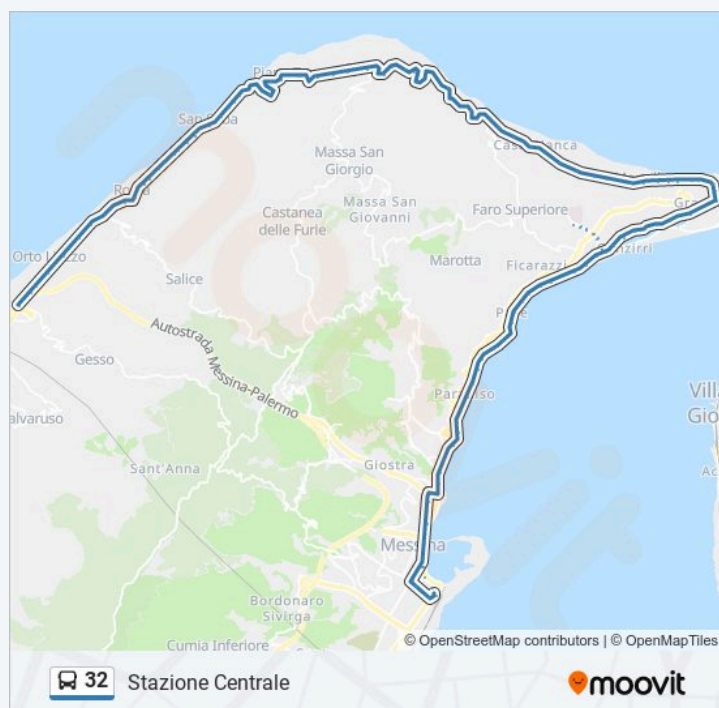

Informazioni sulla linea bus 32

Direzione: Stazione Centrale

Fermate: 112

Durata del tragitto: 77 min

La linea in sintesi:

Calamona - Ss113 - Pineta

Piano Torre; Ss113; Km 23;700

Piano Torre; Ss113; Km 23;400 C.Da Ziino