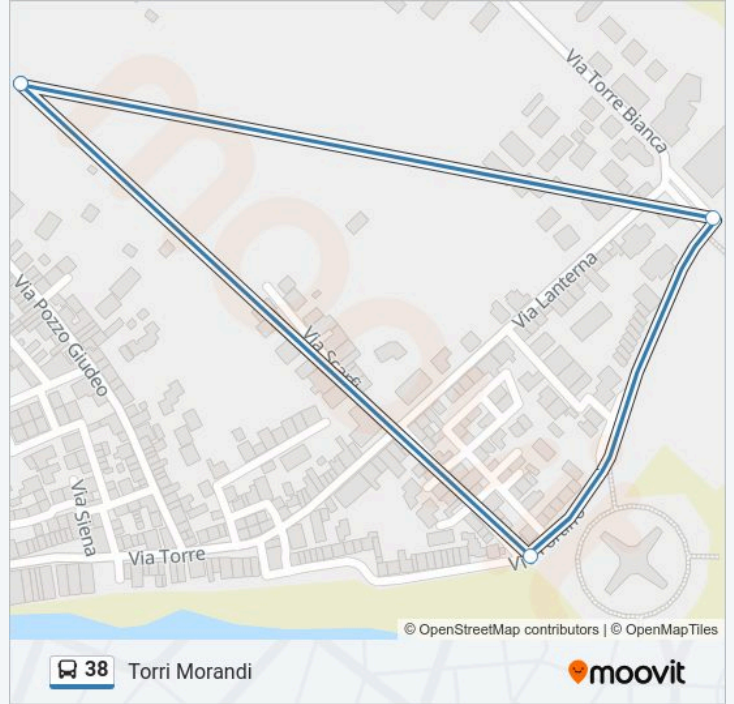

 **Linea 38****Torri Morandi**[Scarica L'App](#)

La linea bus 38 Torri Morandi ha una destinazione. Durante la settimana è operativa:

(1) Torri Morandi: 09:00-01:40

Usa Moovit per trovare le fermate della linea bus 38 più vicine a te e scoprire quando passerà il prossimo mezzo della linea bus 38

Direzione: Torri Morandi

4 fermate

[VISUALIZZA GLI ORARI DELLA LINEA](#)

Torri Morandi

Pilone

Horcynus Orca

Torri Morandi

Orari della linea bus 38

Orari di partenza verso Torri Morandi:

lunedì	09:00-01:40
martedì	09:00-01:40
mercoledì	09:00-01:40
giovedì	09:00-01:40
venerdì	09:00-01:40
sabato	09:00-01:40
domenica	09:00-01:40

Informazioni sulla linea bus 38

Direzione: Torri Morandi

Fermate: 4

Durata del tragitto: 15 min

La linea in sintesi:

Orari, mappe e fermate della linea bus 38 disponibili in un PDF su moovitapp.com. Usa App Moovit per ottenere tempi di attesa reali, orari di tutte le altre linee o indicazioni passo-passo per muoverti con i mezzi pubblici a Messina.