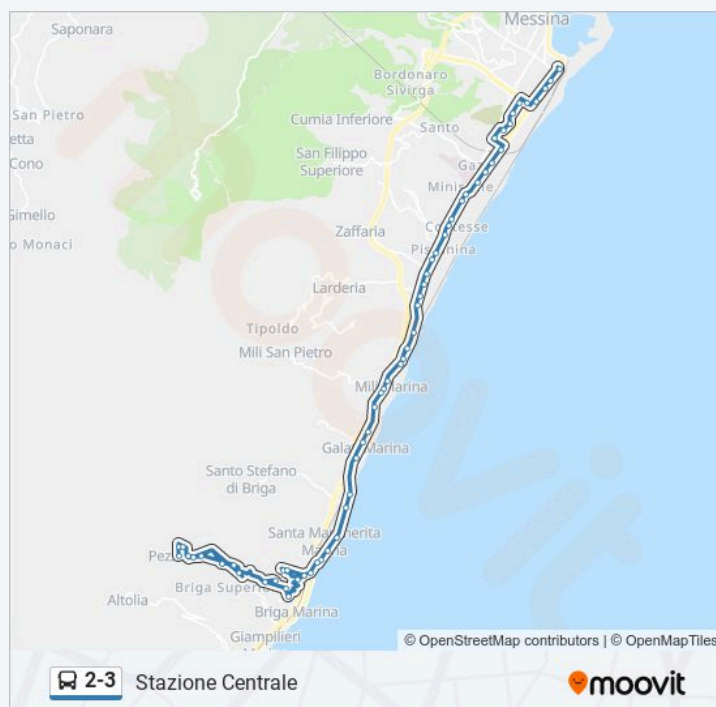

Direzione: Stazione Centrale

60 fermate

[VISUALIZZA GLI ORARI DELLA LINEA](#)

Pezzolo

Ponte Schiavo - Sp35 Km 6 -900

Ponte Schiavo - Sp35 Km 6 -750

Ponte Schiavo - Sp35 Km 6 -450

Ponte Schiavo - Sp35 Km 6 -200

Ponte Schiavo; Sp35 Km 6;000

Ponte Schiavo - Sp35 Km 5 -500

Ponte Schiavo - Sp35 Km 5 -100

Ponte Schiavo - Sp35 Km 4 -800

Ponte Schiavo - Sp35 Km 3 -200

Ponte Schiavo - Sp35 Km 3 -000

Ist. Cuppari - Sp35 Km 2;630

Ponte Schiavo; Sp35 Km 2;050

Ponte Schiavo - Sp35 Km 1 -300

Ponte Schiavo - Sp35 Km 0 -650

Ponte Schiavo - Sp35 Km 0 -550

Ponte Schiavo - Sp35 Km 0 -200

C.Da Runci - Scuola Agraria Calonerãæ'Ã,Â²

C.Da Runci

S. Margherita; Ss114 Km 12;800

S. Margherita; Ss114 Km 12;400

S. Margherita; Ss114 Km 12;000

S. Margherita; Ss114 Km 11;200

S. Margherita; Ss114 Km 10;900

Mili Moletì; Stazione FFSS Galati

Mili Moletì; Bivio Galati S. Anna

Mili Moletì; Ss114 Km 9;550

Mili Marina; Depuratore

Mili Marina; Ss114 Km 8;900

Bivio Mili Marina

Orari di partenza verso Stazione Centrale:

lunedì	Non in Servizio
martedì	Non in Servizio
mercoledì	Non in Servizio
giovedì	Non in Servizio
venerdì	Non in Servizio
sabato	Non in Servizio
domenica	11:00

Informazioni sulla linea bus 2-3

Direzione: Stazione Centrale

Fermate: 60

Durata del tragitto: 62 min

La linea in sintesi: