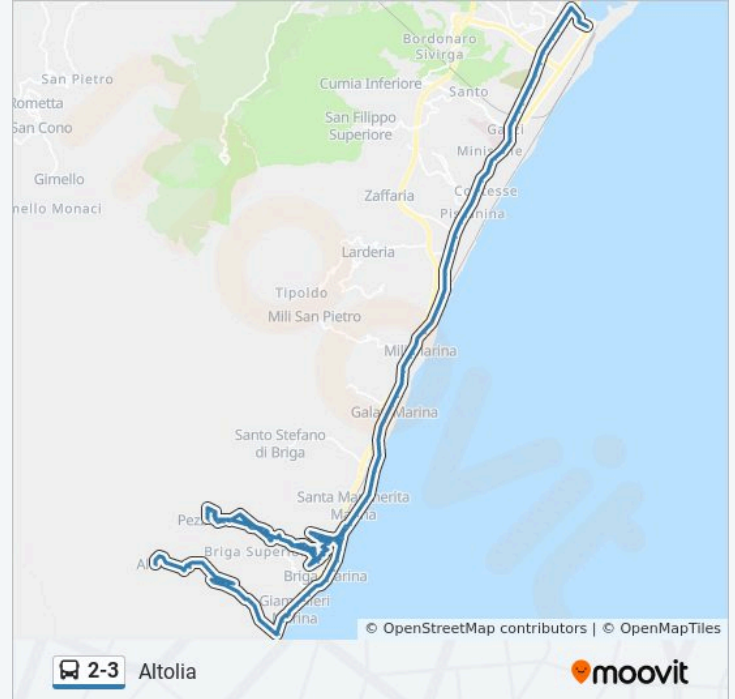

S. Margherita; Ss114 Km 10;900

S. Margherita; Ss114 Km 11;200

S. Margherita; Ss114 Km 12;000

S. Margherita; Ss114 Km 12;400

S. Margherita; Ss114 Km 12;800

C.Da Runci

C.Da Runci; Scuola Agraria Calonero

Ponte Schiavo; Sp35 Km 0;200

Ponte Schiavo; Sp35 Km 0;550

Ponte Schiavo; Sp35 Km 0;650

Ponte Schiavo; Sp35 Km 1;300

Ponte Schiavo; Sp35 Km 2;050

Ist. Cuppari - Sp35 Km 2;630

Ponte Schiavo; Sp35 Km 3;000

Ponte Schiavo; Sp35 Km 3;200

Ponte Schiavo; Sp35 Km 4;800

Ponte Schiavo; Sp35 Km 5;100

Ponte Schiavo; Sp35 Km 5;500

Ponte Schiavo; Sp35 Km 6;000

Ponte Schiavo; Sp35 Km 6;200

Ponte Schiavo; Sp35 Km 6;450

Ponte Schiavo; Sp35 Km 6;750

Ponte Schiavo; Sp35 Km 6;900

Pezzolo

Ponte Schiavo - Sp35 Km 6 -900

Ponte Schiavo - Sp35 Km 6 -750

Ponte Schiavo - Sp35 Km 6 -450

Ponte Schiavo - Sp35 Km 6 -200

Ponte Schiavo; Sp35 Km 6;000

Ponte Schiavo - Sp35 Km 5 -500

Ponte Schiavo - Sp35 Km 5 -100