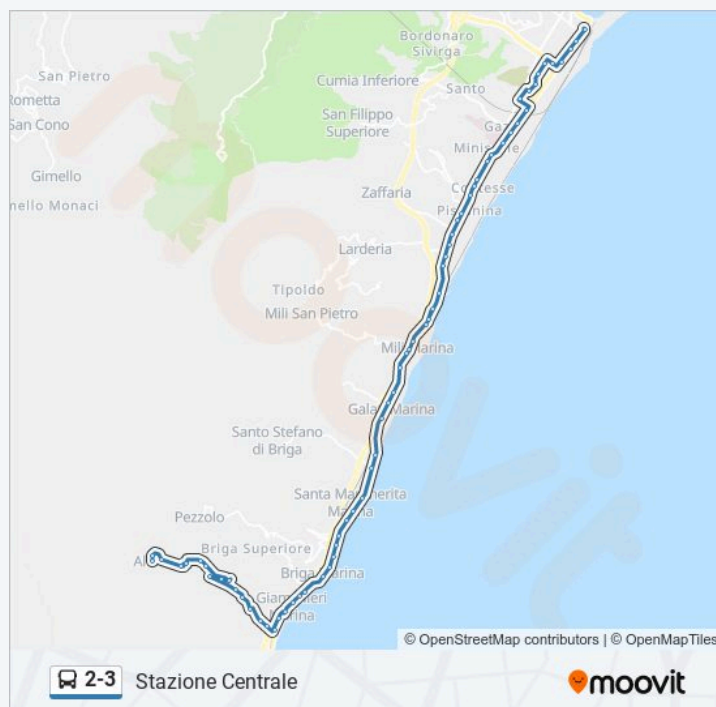

Mili Marina; Depuratore

Mili Marina; Ss114 Km 8;900

sabato

Non in Servizio

domenica

06:20 - 21:43

Informazioni sulla linea bus 2-3

Direzione: Stazione Centrale

Fermate: 67

Durata del tragitto: 67 min

La linea in sintesi:

Bivio Mili Marina

Mil Marina; Ss114 Km 8;300

Mili Marina; Ss114 Km 7;900

Tremestieri; Ss114 Km 7;600

Tremestieri; Ss114 Km 7;200