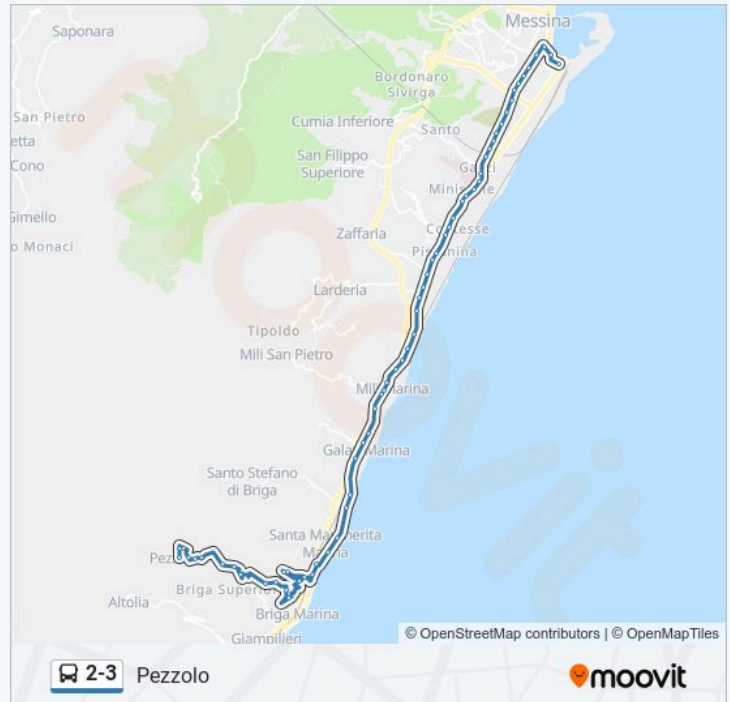

Tremestieri; Ss114 Km 7;200

Tremestieri; Ss114 Km 7;600

Mil Marina; Ss114 Km 7;900

Mili Marina; Ss114 Km 8;300

Bivio Mili Marina

Mili Marina; Ss114 Km 8;900

Mili Marina; Depuratore

Mili Moletti; Ss114 Km 9;550

Informazioni sulla linea bus 2-3

Direzione: Pezzolo

Fermate: 63

Durata del tragitto: 70 min

La linea in sintesi:

Mili Moleti; Bivio Galati S. Anna

Mili Moleti; Stazione FFSS Galati

S. Margherita; Ss114 Km 10;900