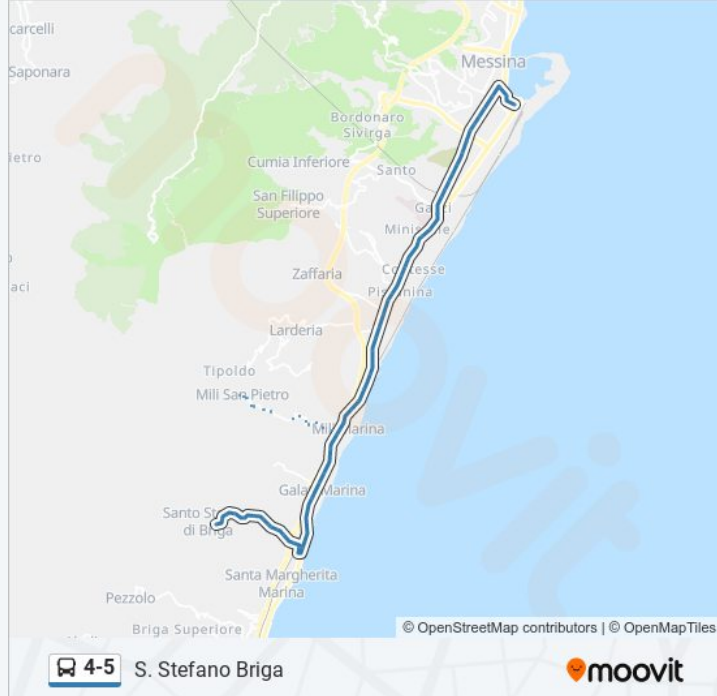

Mili S. Marco; Sp38 Km 1;500

Mili S. Marco; Sp38 Km 2;200

Mili S. Marco; Sp38 Km 2;400

Mili S. Pietro; Sp38 Km 2;600

Mili S. Pietro; Sp38 Km 2;700

Mili S. Pietro; Sp38 Km 2;900

Mili S. Pietro; Sp38 Km 3;000

Mili S. Pietro

Mili S. Pietro - Sp38 Km 3;000

Mili S. Pietro Sp38 Km 2 900

Mili S. Pietro - Sp38 Km 2;700

Mili S. Pietro Sp38 Km 2 600

Mili S. Marco - Sp38 Km 2;400

Mili S. Marco - Sp38 Km 2;200

Mili S. Marco - Sp38 Km 1;500

Mili S. Marco - Sp38 Km 1;200

Mili S. Marco - Sp38 Km 1;100

Mili S. Marco - Sp38 Km 0;930

Mili S. Marco Sp38 Km 0 600

Mili S. Marco; Sp38 Km 0;390

Mili S. Marco - Sp38 Km 0;150

Mili Marina; Ss114 Km 8;900

Mili Marina; Depuratore