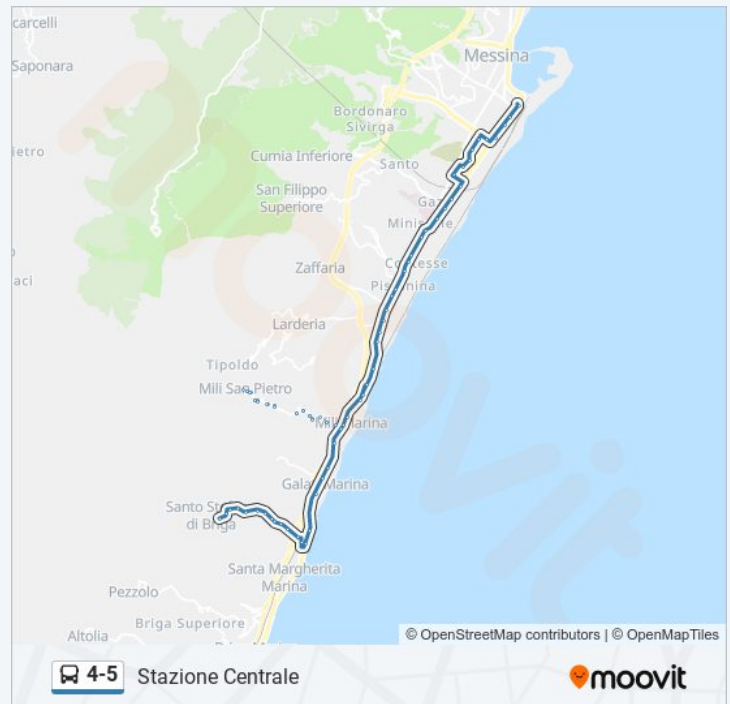

### Informazioni sulla linea bus 4-5

**Direzione:** Stazione Centrale

**Fermate:** 78

**Durata del tragitto:** 64 min

**La linea in sintesi:**

Mili S. Pietro Sp38 Km 2 900

Mili S. Pietro - Sp38 Km 2;700

Mili S. Pietro Sp38 Km 2 600