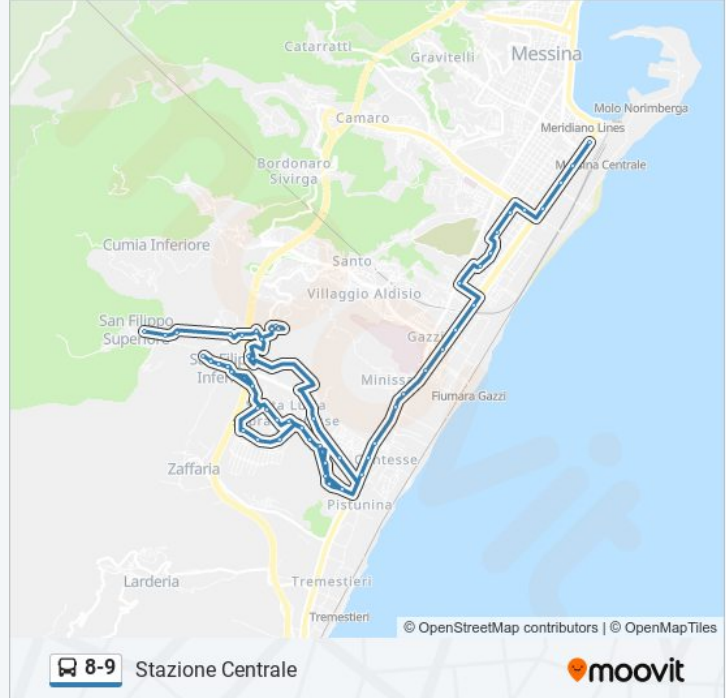

Informazioni sulla linea bus 8-9

Direzione: Stazione Centrale

Fermate: 66

Durata del tragitto: 45 min

La linea in sintesi:

St. Comunale S. Lucia Km 0;400
St. Comunale S. Lucia Km 0;550
St. Comunale S. Lucia Km 0;800
St. Comunale S. Lucia; Scuola Elemen.
St. Comunale S. Lucia Km 1;100
Chiesa S. Lucia
Via S. Lucia; 1
Via S. Lucia; 2
St. Comunale S. Lucia Km 2;000
St. Comunale S. Lucia Km 2;300
S. Filippo Inf.; Via Libertà
S. Filippo Inf.; Via Libertà N. 37
S. Filippo Inf.; Via Libertà N. 69
S. Filippo Inf.
S. Filippo Inf. - Via Libertà N. 69
S. Filippo Inf. - Via Libertà N. 37
S. Filippo Inf. - Via Libertà
St. Comunale S. Lucia Km 2;300
St. Comunale S. Lucia Km 2 000
St. Militare; Inc. St. Comunale S. Lucia
St. Militare - Case Arcobaleno Fine
St. Militare; Case Arcobaleno N. 173
St. Militare - Case Arcobaleno Inizio
St. Comunale S. Lucia Km 1 100
St. Comunale S. Lucia Scuola Elemen.
St. Comunale S. Lucia Km 0;800
St. Comunale S. Lucia Km 0;550
St. Comunale S. Lucia Km 0 400
St. Comunale S. Lucia Km 0;300
St. Comunale S. Lucia Km 0;140
Contesse; Ss114 Km 4;450
Contesse; Ss114 Km 4;200
Contesse; Ss114 Km 4;000

Contesse; Ss114 Km 3;500

Minissale

Via Taormina (Policlinico)

Via Bonino (Gazzetta Del Sud)

Via Bonino

Via La Farina (Atm)

Provinciale

Villa Dante; S. Cosimo