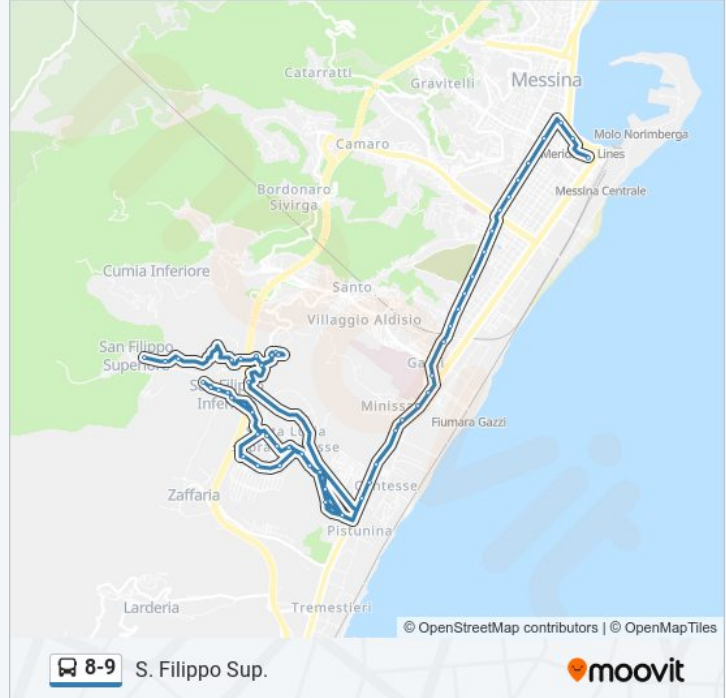

St. Militare - Case Arcobaleno Inizio

St. Comunale S. Lucia Km 1 100

St. Comunale S. Lucia Scuola Elemen.

St. Comunale S. Lucia Km 0;800

St. Comunale S. Lucia Km 0;550

St. Comunale S. Lucia Km 0 400

St. Comunale S. Lucia Km 0;140

Via Guardia; Parcheggio Verde Stadio

Via Guardia

S. Filippo; Piano Stella Fer. 1

S. Filippo; Piano Stella Fer. 2

S. Filippo; Piano Stella Fer. 3

S. Filippo - Piano Stella Fer. 2

S. Filippo - Piano Stella Fer. 1

Villa Dante; Inc. Via Roosevelt

Viale San Martino; Don Orione

Viale San Martino; 347

Viale Europa; 22

Via La Farina-Via Trento

Via La Farina-Via Bixio

Via La Farina-Via XXVII Luglio

Stazione Centrale