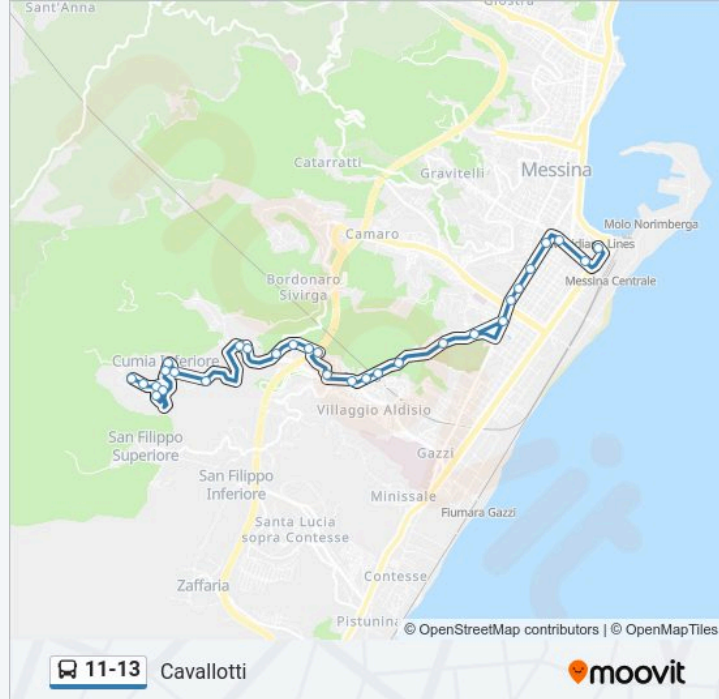

Via C. Battisti; S. Antonio

Via C. Battisti; Quartiere Avignone

Mercato Zaera

Via Catania - Colle Reale

Via Sardegna; 11

Via Del Santo; 56

Via Del Santo; 152

Via Del Santo; 244

Via Del Santo - 288

Via Del Santo - 222

Via Del Santo - 105

Viacolo S. Cosimo

Vico Torrente Baglio

Vico Baglio

Via Catania; Colle Reale

Via Cesare Battisti; 375

Via Cesare Battisti; 309

Via Cesare Battisti; 267

Via Cesare Battisti; 215

Via Cannizzaro - Via Centonze

Via T. Cannizzaro; Via Ugo Bassi

Cavallotti

Orari, mappe e fermate della linea bus 11-13 disponibili in un PDF su moovitapp.com. Usa App Moovit per ottenere tempi di attesa reali, orari di tutte le altre linee o indicazioni passo-passo per muoverti con i mezzi pubblici a Messina.