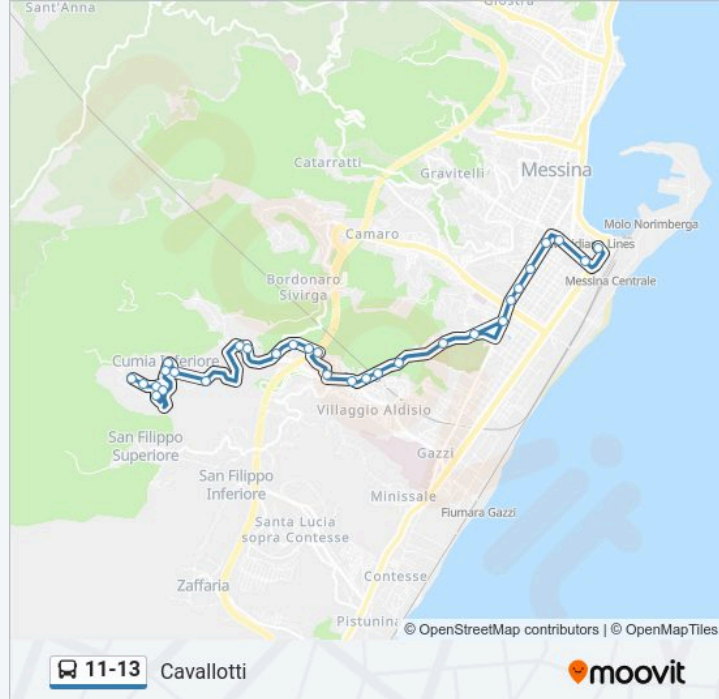

Direzione: Cavallotti

30 fermate

[VISUALIZZA GLI ORARI DELLA LINEA](#)

Cumia Sup.
Via Cumia Km 3 -350
Via Cumia Km 3;200
Via Cumia Km 3 -000
Via Cumia Km 2 -600
Via Cumia Km 1 -900
Via Cumia - P.Zza Cumia Inferiore
Via Cumia Km 1;500
Via Cumia Km 1 -000
Via Cumia - 23
Bordonaro; Via Cianciolo N. 90
Bordonaro; Via Comunale Inc. Oglio Vecchio
Via Comunale Bordonaro; 84
Bordonaro Via Comunale N. 58
Via Del Santo; 442
Bordonaro; Case Gialle Chiesa
Via Del Santo - 288
Via Del Santo - 222
Via Del Santo - 105
Vicolo S. Cosimo
Vico Torrente Baglio

Informazioni sulla linea bus 11-13

Direzione: Cavallotti

Fermate: 30

Durata del tragitto: 45 min

La linea in sintesi:

Vico Baglio

Via Catania; Colle Reale

Via Cesare Battisti; 375

Via Cesare Battisti; 309

Via Cesare Battisti; 267

Via Cesare Battisti; 215

Via Cannizzaro - Via Centonze

Via T. Cannizzaro; Via Ugo Bassi

Cavallotti

Direzione: Cumia Sup.

37 fermate

[VISUALIZZA GLI ORARI DELLA LINEA](#)

Cavallotti

Via I Settembre; Palazzo Ina

Via I Settembre; Arcivescovado

Via Cesare Battisti; Università

Via C. Battisti; Largo Seggiola

Via C. Battisti; S. Antonio

Via C. Battisti; Quartiere Avignone