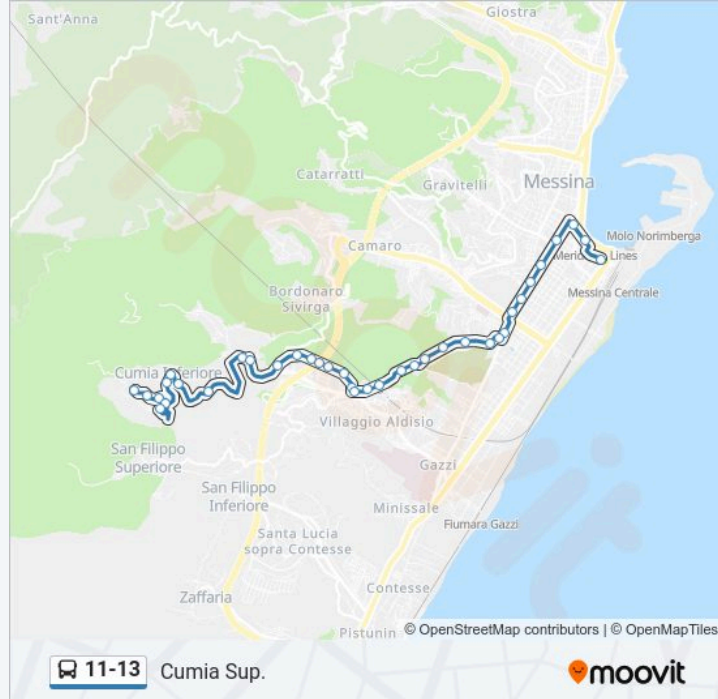

Via Del Santo; 288

Via Del Santo; 312

Via Del Santo; 384

Via Del Santo; 406

Via Del Santo; 442

Bordonaro; Via Comunale N. 58

Via Comunale Bordonaro; 84

Bordonaro; Via Comunale Inc. Oglio Vecchio

Bordonaro; Via Cianciolo N. 90

Via Cumia; 23

Via Cumia Km 1;000

Via Cumia Km 1;500

Via Cumia; P.Zza Cumia Inferiore

Via Cumia Km 1;900

Via Cumia Km 2;600

Via Cumia Km 3;000

Via Cumia Km 3;200

Via Cumia Km 3;350

Cumia Sup.

Orari, mappe e fermate della linea bus 11-13 disponibili in un PDF su moovitapp.com. Usa App Moovit per ottenere tempi di attesa reali, orari di tutte le altre linee o indicazioni passo-passo per muoverti con i mezzi pubblici a Messina.

© 2024 Moovit - Tutti i diritti riservati