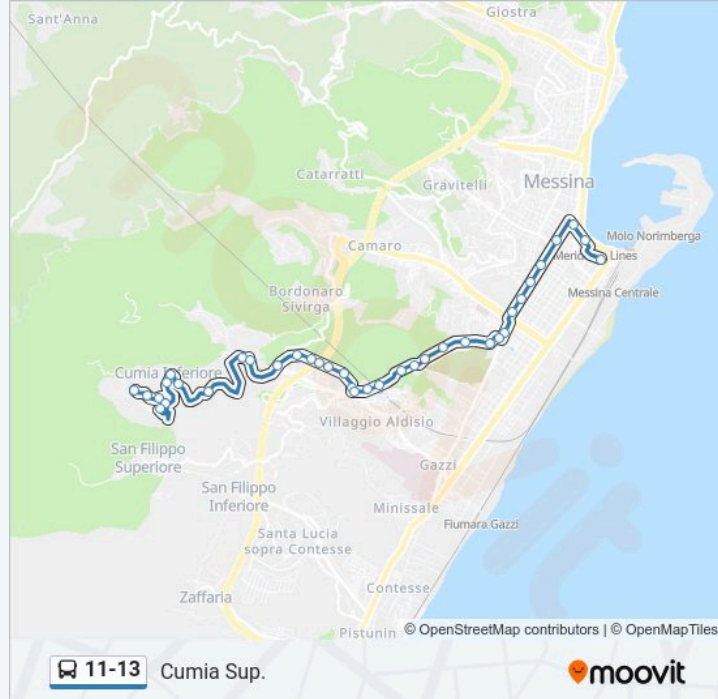

Via Del Santo; 406

Via Del Santo; 442

Bordonaro; Via Comunale N. 58

Via Comunale Bordonaro; 84

Bordonaro; Via Comunale Inc. Oglio Vecchio

Bordonaro; Via Cianciolo N. 90

Via Cumia; 23

Via Cumia Km 1;000

Via Cumia Km 1;500

Via Cumia; P.Zza Cumia Inferiore

Via Cumia Km 1;900

Via Cumia Km 2;600

Via Cumia Km 3;000

Via Cumia Km 3;200

Via Cumia Km 3;350

Cumia Sup.

Direzione: Cavallotti

30 fermate

[VISUALIZZA GLI ORARI DELLA LINEA](#)

Cumia Sup.

Via Cumia Km 3 -350

Via Cumia Km 3;200

Via Cumia Km 3 -000

Via Cumia Km 2 -600

Via Cumia Km 1 -900

Via Cumia - P.Zza Cumia Inferiore

Via Cumia Km 1;500

Via Cumia Km 1 -000

Via Cumia - 23

Bordonaro; Via Cianciolo N. 90

Bordonaro; Via Comunale Inc. Oglio Vecchio

Via Comunale Bordonaro; 84

Orari della linea bus 11-13

Orari di partenza verso Cavallotti:

lunedì	Non in Servizio
martedì	Non in Servizio
mercoledì	Non in Servizio
giovedì	Non in Servizio
venerdì	Non in Servizio
sabato	Non in Servizio
domenica	07:30-20:20

Informazioni sulla linea bus 11-13

Direzione: Cavallotti

Fermate: 30

Durata del tragitto: 45 min

La linea in sintesi: