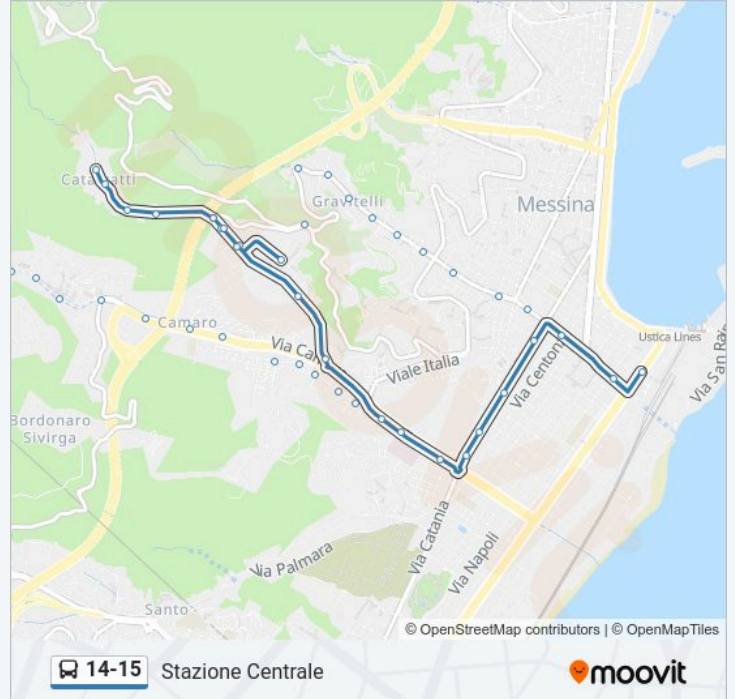

Via Gerobino Pilli; 45

Piazza D'Armi

Via Comunale Bisconte; Ang. V.Le Europa

Via P. Castelli - P.Zza G. Versaci

Via P. Castelli - S. Maria Delle Grazie

Via P. Castelli - Città Del Ragazzo

Via P. Castelli - 134

Via Gerobino Pilli - 13

Via P. Castelli - Via Turiano

Via P. Castelli - Orto Botanico

Via T. Cannizzaro - 252

Via T. Cannizzaro - 166

Via T. Cannizzaro; Tribunale

Viale Europa; 205

Viale Europa; Pronto Socc. Piemonte

Viale Europa; Tribunale Dei Minori

Via Cesare Battisti; 375

Via Cesare Battisti; 309

Via Cesare Battisti; 267

Via Cesare Battisti; 215

Via Cannizzaro - Via Centonze

Via T. Cannizzaro; Via Ugo Bassi

Stazione Centrale

Direzione: Camaro Sup.

23 fermate

[VISUALIZZA GLI ORARI DELLA LINEA](#)

Cavallotti

Via I Settembre; Palazzo Ina

Via I Settembre; Arcivescovado

Orari della linea bus 14-15

Orari di partenza verso Camaro Sup.: