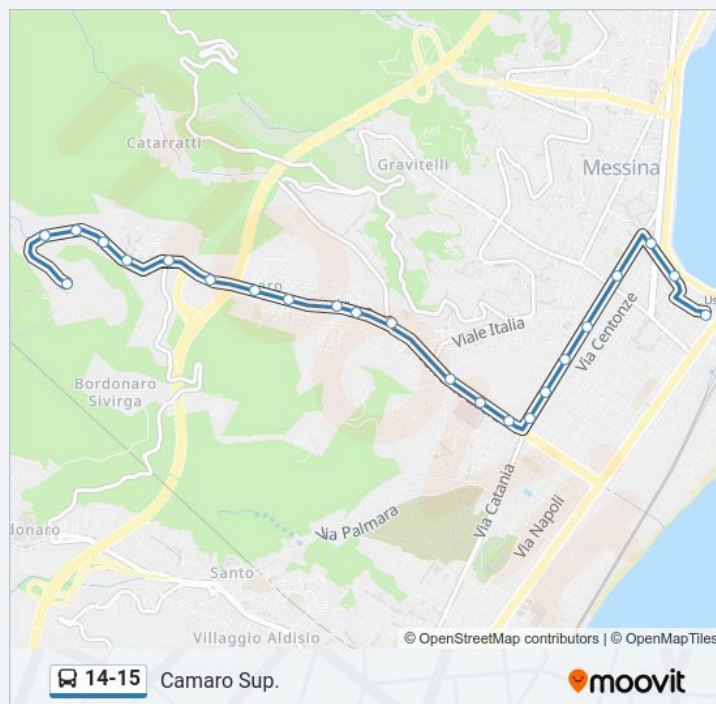

Direzione: Camaro Sup.

Fermate: 23

Durata del tragitto: 25 min

La linea in sintesi:

Direzione: Catarratti

31 fermate

[VISUALIZZA GLI ORARI DELLA LINEA](#)

Cavallotti