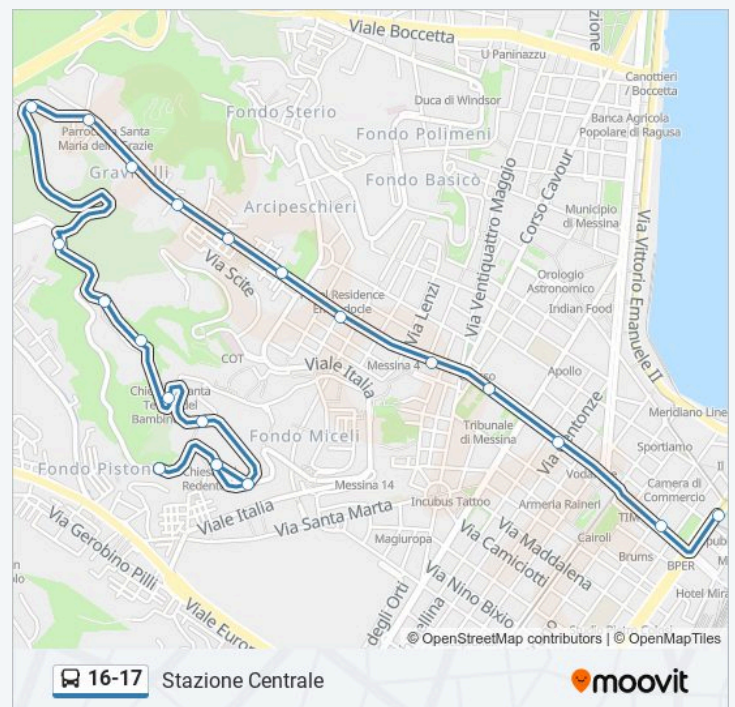

Direzione: Stazione Centrale

20 fermate

[VISUALIZZA GLI ORARI DELLA LINEA](#)

Sp. 42; P.Zza Gonzaga

Via N. Casazza; 69

Via N. Casazza; Via Gelone

Via Gelone; 16

Via Gelone; P.Zza Chiesa Del Rosario

Via Montepiselli; 33

Via Montepiselli; 23

Sp. 42 - Via Pietra Santa

Via P. Castelli - P.Zza G. Versaci

Via P. Castelli - S. Maria Delle Grazie

Via P. Castelli - Città Del Ragazzo

Via P. Castelli - 134

Via P. Castelli - Via Turiano

Via P. Castelli - Orto Botanico

Via T. Cannizzaro - 252

Via T. Cannizzaro - 166

Via T. Cannizzaro; Tribunale

Via Cannizzaro - Via Centonze

Via T. Cannizzaro; Via Ugo Bassi

Stazione Centrale

Orari di partenza verso Stazione Centrale:

lunedì	Non in Servizio
martedì	Non in Servizio
mercoledì	Non in Servizio
giovedì	Non in Servizio
venerdì	Non in Servizio
sabato	Non in Servizio
domenica	07:57 - 21:23

Informazioni sulla linea bus 16-17

Direzione: Stazione Centrale

Fermate: 20

Durata del tragitto: 17 min

La linea in sintesi:

Orari, mappe e fermate della linea bus 16-17 disponibili in un PDF su [moovitapp.com](#). Usa App Moovit per ottenere tempi di attesa reali, orari di tutte le altre linee o indicazioni passo-passo per muoverti con i mezzi pubblici a Messina.

© 2024 Moovit - Tutti i diritti riservati