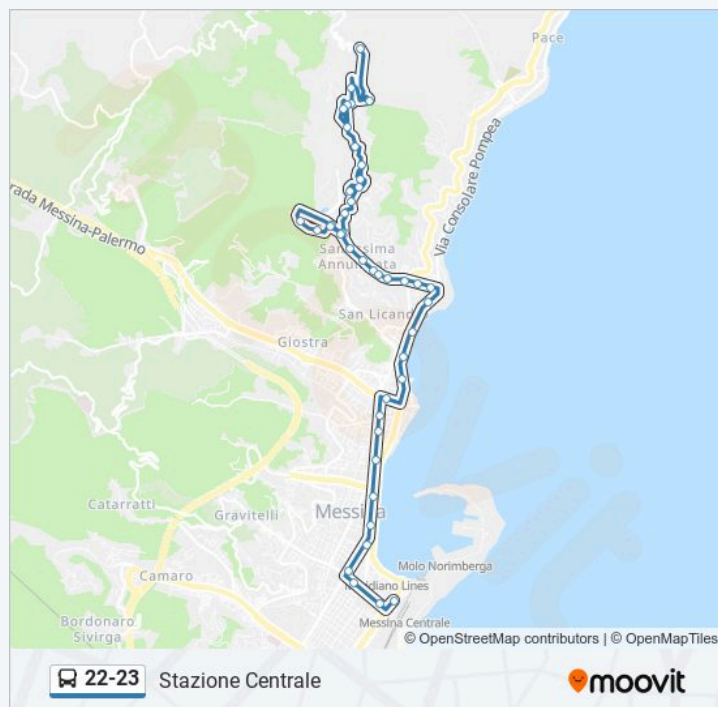

V.Le Della Libertà; Caronte

V.Le Della Libertà; San Francesco

Viale Giostra

Via Garibaldi; Torr. Trapani

Via Garibaldi; P.Zza Juvarra

Via Garibaldi; Via F. Crispi

Via Garibaldi; Is. 371

Via Garibaldi; Piazza Unione Europea

Via Cesare Battisti; P.Zza Lepanto

Via Cesare Battisti; Università

Via Cannizzaro - Via Centonze

Via T. Cannizzaro; Via Ugo Bassi

Stazione Centrale

Orari, mappe e fermate della linea bus 22-23 disponibili in un PDF su [moovitapp.com](https://moovitapp.com). Usa App Moovit per ottenere tempi di attesa reali, orari di tutte le altre linee o indicazioni passo-passo per muoverti con i mezzi pubblici a Messina.