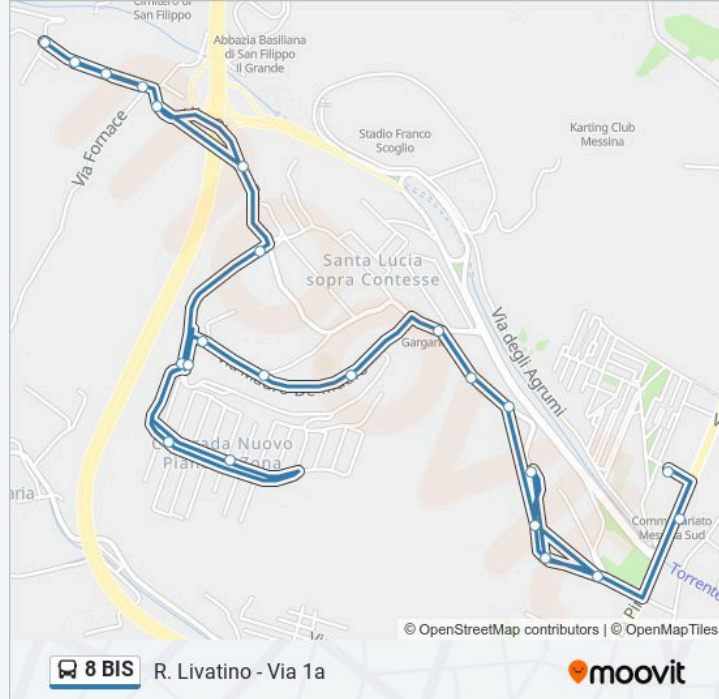

Informazioni sulla linea bus 8 BIS

Direzione: R. Livatino - Via 1a

Fermate: 23

Durata del tragitto: 15 min

La linea in sintesi:

St. Militare - Case Arcobaleno Inizio

St. Comunale S. Lucia Km 1 100

St. Comunale S. Lucia Scuola Elemen.

St. Comunale S. Lucia Km 0;800

St. Comunale S. Lucia Km 0;550

St. Comunale S. Lucia Km 0 400

St. Comunale S. Lucia Km 0;300

St. Comunale S. Lucia Km 0;140

Contesse; Ss114 Km 4;450

R. Livatino - Via 1a

Direzione: S. Filippo Inf.

43 fermate

[VISUALIZZA GLI ORARI DELLA LINEA](#)

Cavallotti

Via I Settembre; Palazzo Ina

Via I Settembre; Arcivescovado

Via Cesare Battisti; Università

Via C. Battisti; Largo Seggiola

Via C. Battisti; S. Antonio