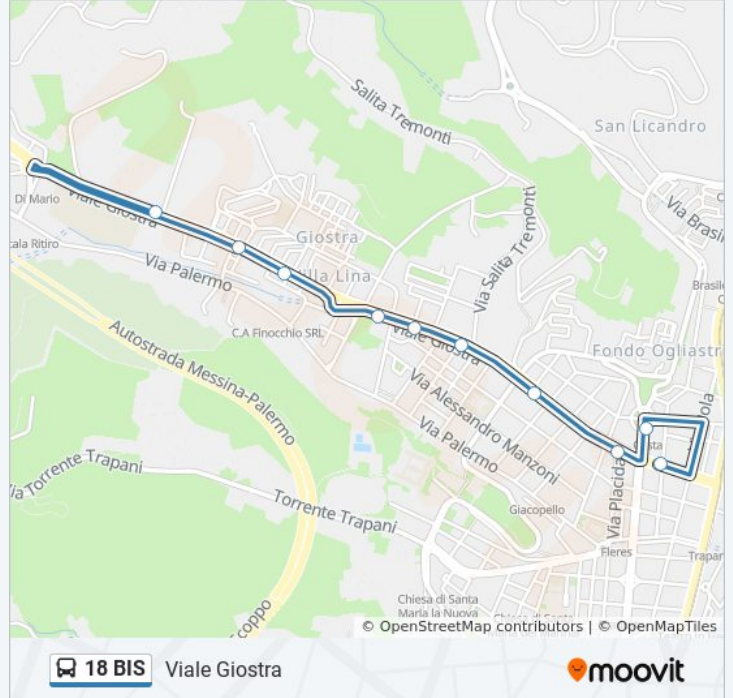

Via La Farina (Atm)

Via La Farina - S. Pietro E Paolo

Via La Farina - Via Roma

Via La Farina; Inc. Via Salandra

Via La Farina-Via Trento

Via La Farina-Via Bixio

Via La Farina-Via XXVII Luglio

Stazione Centrale

Direzione: Viale Giostra

10 fermate

[VISUALIZZA GLI ORARI DELLA LINEA](#)

Viale Giostra; Salita Curcuruto

Viale Giostra - 73

V.Le Giostra - Via Adamello

Viale Giostra; Villa De Gregorio

Viale Giostra; Via S. Eduardo

Viale Giostra; Via Principe Tommaso

Viale Giostra - Via G. Alibrandi

Viale Giostra - Mercato S. Orsola

Piazza Castronovo

Viale Giostra

Orari della linea bus 18 BIS

Orari di partenza verso Viale Giostra:

lunedì	07:57
martedì	07:57
mercoledì	07:57
giovedì	07:57
venerdì	07:57
sabato	07:57
domenica	Non in Servizio

Informazioni sulla linea bus 18 BIS

Direzione: Viale Giostra

Fermate: 10

Durata del tragitto: 6 min

La linea in sintesi:

Direzione: Viale Giostra; Chiesa Di S. Michele

26 fermate

[VISUALIZZA GLI ORARI DELLA LINEA](#)