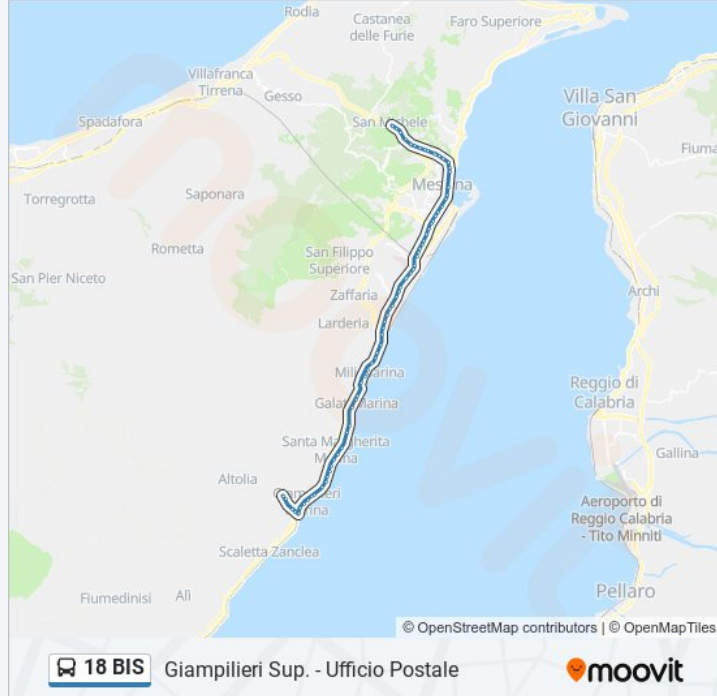

Via Taormina (Policlinico)

Via Taormina; Caserma Ainis

Minissale

Ss114; Vico Cottone

Contesse; Ss114 Km 3;800

Contesse; Mcdonald's Messina Drive

Contesse; Ss114 Km 4;400

Contesse; Ss114 Km 4;800

Mil Marina; Ss114 Km 7;900

Mili Marina; Ss114 Km 8;300

Bivio Mili Marina

Mili Marina; Ss114 Km 8;900

Mili Marina; Depuratore

Mili Moletì; Ss114 Km 9;550

Mili Moleti; Bivio Galati S. Anna

Mili Moleti; Stazione FFSS Galati

S. Margherita; Ss114 Km 10;900

S. Margherita; Ss114 Km 11;200

S. Margherita; Ss114 Km 12;000

S. Margherita; Ss114 Km 12;400

S. Margherita; Ss114 Km 12;800

S. Margherita; Ss114 Km 13;000

Briga Marina; Ss114 Km 13;300