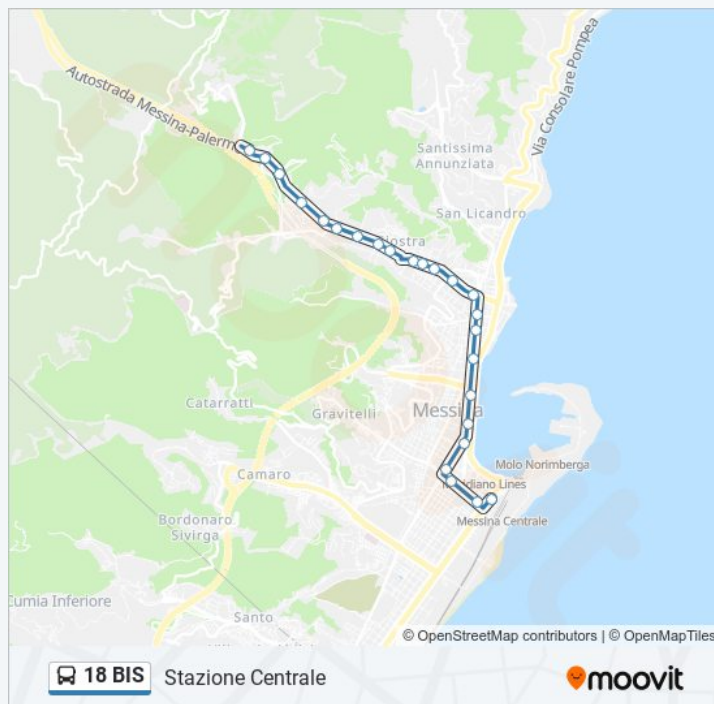

Via Garibaldi; Torr. Trapani

Via Garibaldi; P.Zza Juvarra

Via Garibaldi; Via F. Crispi

Via Garibaldi; Is. 371

Via Garibaldi; Piazza Unione Europea

Via Cesare Battisti; P.Zza Lepanto

Via Cesare Battisti; Università

Via Cannizzaro - Via Centonze

Via T. Cannizzaro; Via Ugo Bassi

Stazione Centrale

Informazioni sulla linea bus 18 BIS

Direzione: Stazione Centrale

Fermate: 24

Durata del tragitto: 28 min

La linea in sintesi:

Direzione: Stazione Centrale

53 fermate

[VISUALIZZA GLI ORARI DELLA LINEA](#)

Giampileri Sup

Giampileri Sup.; Coop. La Sorgiva

Giampileri; Sp33 Km 0;900

Giampileri; Sp33 Km 0;700

Giampileri; Sp33 Km 0;500

Viale Giostra; Via G. Alibrandi

V.Le Giostra; 10

V.Le Giostra 50; Fondo Basile

V.Le Giostra; Via M. Scuderi

V.Le Giostra; 18

V.Le Giostra; Via Adamello

Viale Giostra; 73

Orari, mappe e fermate della linea bus 18 BIS disponibili in un PDF su moovitapp.com. Usa [App Moovit](#) per ottenere tempi di attesa reali, orari di tutte le altre linee o indicazioni passo-passo per muoverti con i mezzi pubblici a Messina.