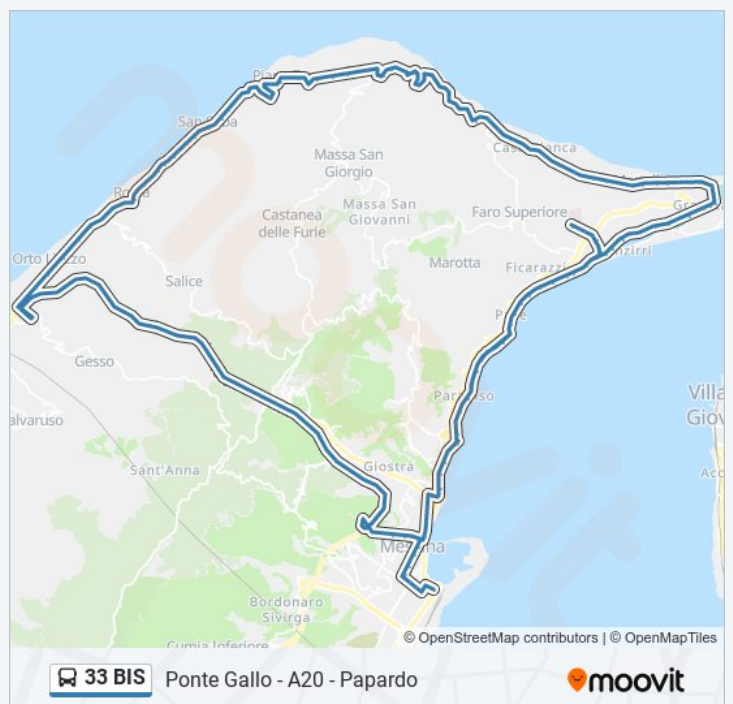

Viale Bocchetta - Archimede

Ponte Gallo

Viale Bocchetta - Archimede

Viale Bocchetta - 15

Viale Bocchetta - Buon Pastore

Viale Bocchetta - Palacultura

Via Garibaldi; Is. 371

Via Garibaldi; Piazza Unione Europea
Via Cesare Battisti; P.Zza Lepanto
Via Cesare Battisti; Università
Via Cannizzaro - Via Centonze
Via T. Cannizzaro; Via Ugo Bassi
Stazione Centrale

Direzione: Viale Stagno D'Alcontres; Papardo

142 fermate

[VISUALIZZA GLI ORARI DELLA LINEA](#)

Cavallotti
Via T. Cannizzaro; Forestale - Cairoli
Via Cannizzaro - Tribunale
Corso Cavour; 28
Corso Cavour - Ist. Maurolico
Corso Cavour - Piazza Antonello
Corso Cavour - Teatro V. Emanuele
Via Garibaldi; Villa Mazzini
Via Garibaldi; S. Giuliano
Via Garibaldi; Via P. Salvo
Viale Giostra
V.Le Della Libertà; San Francesco
V.Le Della Libertà; Caronte
V.Le Della Libertà; Ringo
Museo
Paradiso; Via C. Pompea N. 17
Paradiso; Via C. Pompea N. 45
Via C. Pompea 245
Paradiso; Via C. Pompea - Poste
Contemplazione; Via C. Pompea N. 239
Contemplazione; Via C. Pompea N. 419
Contemplazione; Villa Bosurgi
Pace; Via C. Pompea Torrente Pace

Informazioni sulla linea bus 33 BIS

Direzione: Viale Stagno D'Alcontres; Papardo

Fermate: 142

Durata del tragitto: 49 min

La linea in sintesi:

Pace; Via C. Pompea Trocadero

Grotte; Via C. Pompea N.836

Grotte; Via C. Pompea C.Da Fortino