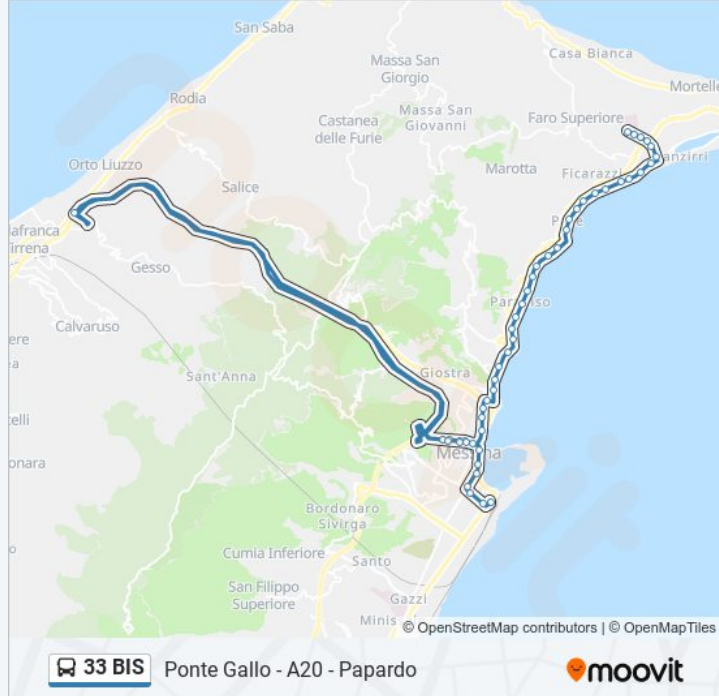

Via Garibaldi; Torr. Trapani

Via Garibaldi; P.Zza Juvarra

Via Garibaldi; Via F. Crispi

Viale Bocchetta - Via Romagnosi

Viale Bocchetta - Palacultura

Viale Bocchetta; Buon Pastore

Viale Bocchetta - Largo Fontana Arena

Viale Bocchetta - Archimede

Ponte Gallo

Viale Bocchetta - Archimede

Viale Bocchetta - 15

Viale Bocchetta - Buon Pastore

Viale Bocchetta - Palacultura

Via Garibaldi; Is. 371

Via Garibaldi; Piazza Unione Europea
Via Cesare Battisti; P.Zza Lepanto
Via Cesare Battisti; Università
Via Cannizzaro - Via Centonze
Via T. Cannizzaro; Via Ugo Bassi
Stazione Centrale