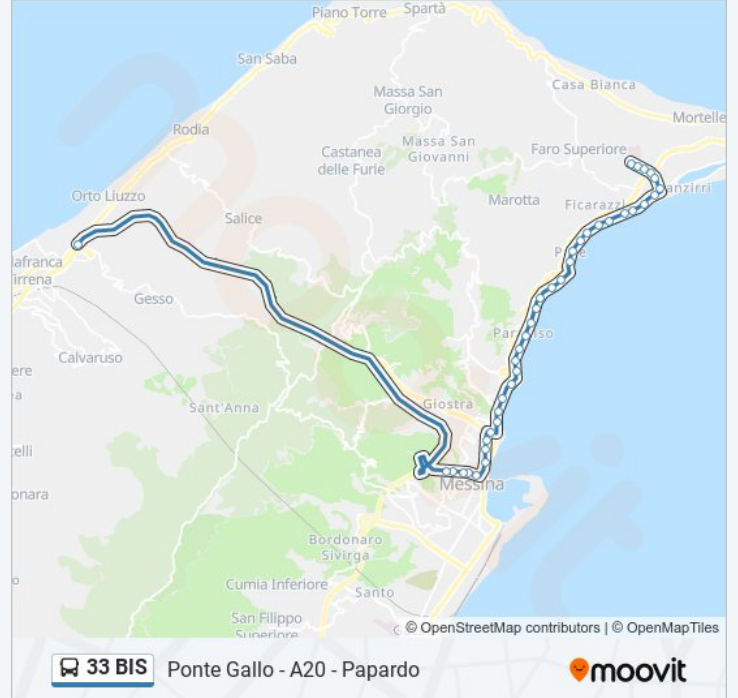

Paradiso - Via C. Pompea N. 17

V.Le Della Libertà; Museo

V.Le Della Libertà; Ringo

V.Le Della Libertà; Caronte

V.Le Della Libertà; San Francesco

Viale Giostra

Via Garibaldi; Torr. Trapani

Via Garibaldi; P.Zza Juvarra

Via Garibaldi; Via F. Crispi

Viale Bocchetta - Via Romagnosi

Viale Bocchetta - Palacultura

Viale Bocchetta; Buon Pastore

Viale Bocchetta - Largo Fontana Arena

Viale Bocchetta - Archimede

Ponte Gallo

Direzione: Stazione Centrale

50 fermate

[VISUALIZZA GLI ORARI DELLA LINEA](#)

Viale Stagno D'Alcontres; Papardo

Viale Stagno D'Alcontres - Eliporto

Viale Stagno D'Alcontres - Via Archimede

Viale Stagno D'Alcontres - Ponte SP

Viale Stagno D'Alcontres

Viale Stagno D'Alcontres - 327

S. Agata - Via C. Pompea N. 1681

S. Agata - Via C. Pompea N. 1647

S. Agata - Via C. Pompea N. 1553

Fiumara Guardia - Via C. Pompea N. 52-62

Fiumara Guardia - Via C. Pompea Autodromo