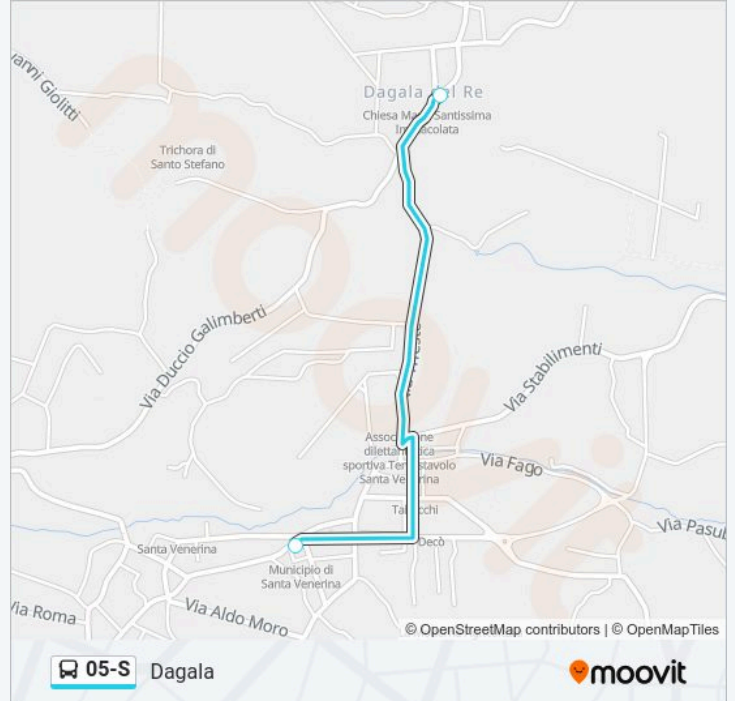

**Linea 05-S**

Dagala

Scarica L'App

La linea bus 05-S (Dagala) ha 2 percorsi. Durante la settimana è operativa:

(1) Dagala: 08:10-14:50(2) S. Venerina: 08:15-14:55

Usa Moovit per trovare le fermate della linea bus 05-S più vicine a te e scoprire quando passerà il prossimo mezzo della linea bus 05-S

**Direzione: Dagala**

2 fermate

[VISUALIZZA GLI ORARI DELLA LINEA](#)

Santa Venerina

Dagala Del Re

**Orari della linea bus 05-S**

Orari di partenza verso Dagala:

lunedì	08:10-14:50
martedì	08:10-14:50
mercoledì	08:10-14:50
giovedì	08:10-14:50
venerdì	08:10-14:50
sabato	08:10-14:50
domenica	Non in Servizio

**Informazioni sulla linea bus 05-S****Direzione:** Dagala**Fermate:** 2**Durata del tragitto:** 5 min**La linea in sintesi:**

**Direzione: S. Venerina**

2 fermate

[VISUALIZZA GLI ORARI DELLA LINEA](#)

Dagala Del Re

Santa Venerina