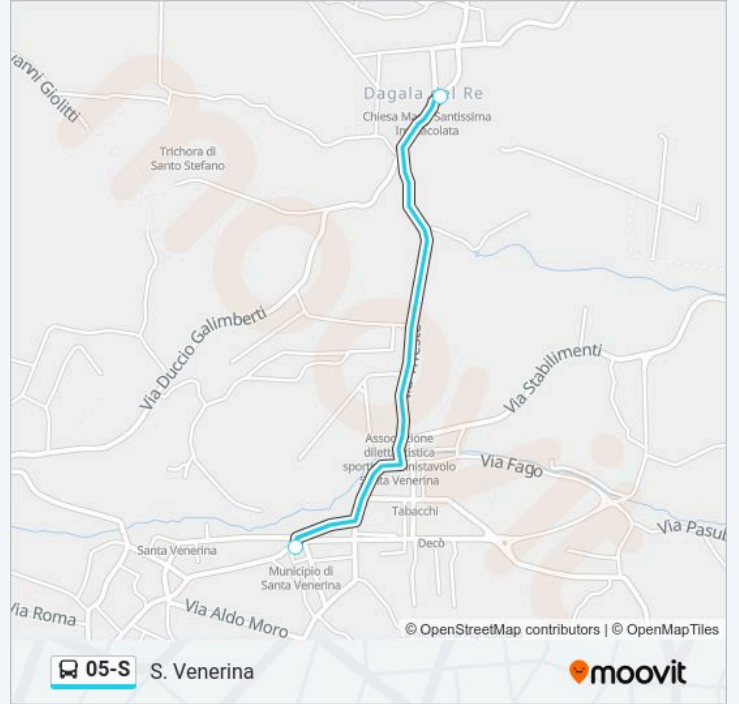

**Direzione: Dagala**

2 fermate

[VISUALIZZA GLI ORARI DELLA LINEA](#)

Santa Venerina

Dagala Del Re

**Orari della linea bus 05-S**

Orari di partenza verso Dagala:

lunedì	08:10-14:50
martedì	08:10-14:50
mercoledì	08:10-14:50
giovedì	08:10-14:50
venerdì	08:10-14:50
sabato	08:10-14:50
domenica	Non in Servizio

**Informazioni sulla linea bus 05-S****Direzione:** Dagala**Fermate:** 2**Durata del tragitto:** 5 min**La linea in sintesi:**

**Direzione: S. Venerina**

2 fermate

[VISUALIZZA GLI ORARI DELLA LINEA](#)

Dagala Del Re

### Orari della linea bus 05-S

Orari di partenza verso S. Venerina:

lunedì	08:15-14:55
martedì	08:15-14:55
mercoledì	08:15-14:55
giovedì	08:15-14:55
venerdì	08:15-14:55
sabato	08:15-14:55
domenica	Non in Servizio

### Informazioni sulla linea bus 05-S

**Direzione:** S. Venerina

**Fermate:** 2

**Durata del tragitto:** 5 min

**La linea in sintesi:**

Orari, mappe e fermate della linea bus 05-S disponibili in un PDF su [moovitapp.com](https://moovitapp.com). Usa App Moovit per ottenere tempi di attesa reali, orari di tutte le altre linee o indicazioni passo-passo per muoverti con i mezzi pubblici a Messina.