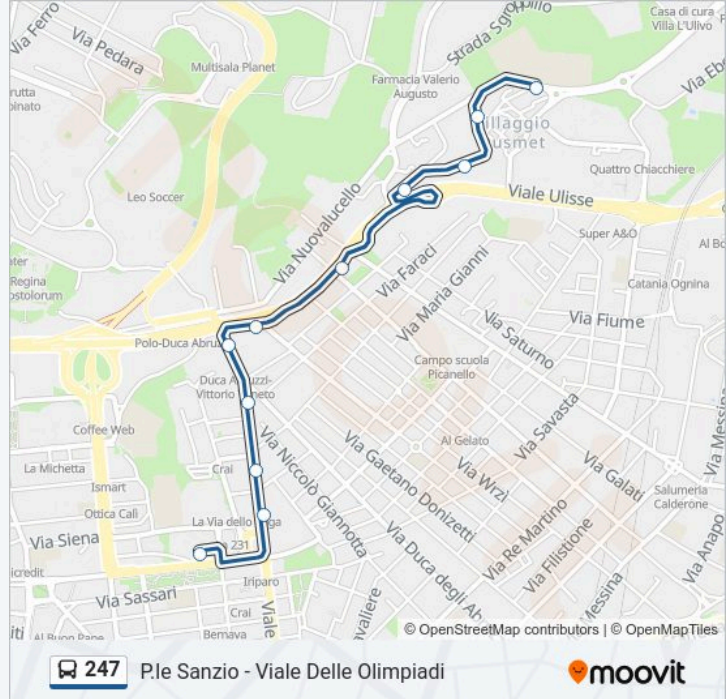

Usa Moovit per trovare le fermate della linea bus 247 più vicine a te e scoprire quando passerà il prossimo mezzo della linea bus 247

**Direzione: Vescovo Maurizio Sud**

11 fermate

[VISUALIZZA GLI ORARI DELLA LINEA](#)

Parcheggio Sanzio (2)  
Vittorio Veneto Michelangelo  
Vittorio Veneto Bramante  
Vittorio Veneto Duca Abruzzi  
Duca Abruzzi Polo  
Polo Pidotella  
Polo Cagnoni Sud  
La Rocca Ulisse  
Altavilla Est  
Altavilla Vescovo Maurizio  
Vescovio Maurizio Sud

**Orari della linea bus 247**

Orari di partenza verso Vescovo Maurizio Sud:

lunedì	06:15-22:00
martedì	06:15-22:00
mercoledì	06:15-22:00
giovedì	06:15-22:00
venerdì	06:15-22:00
sabato	06:15-22:00
domenica	06:45-20:15

**Informazioni sulla linea bus 247**

**Direzione:** Vescovo Maurizio Sud

**Fermate:** 11

**Durata del tragitto:** 10 min

**La linea in sintesi:**

**Direzione: Parcheggio Sanzio (2)**

33 fermate

[VISUALIZZA GLI ORARI DELLA LINEA](#)