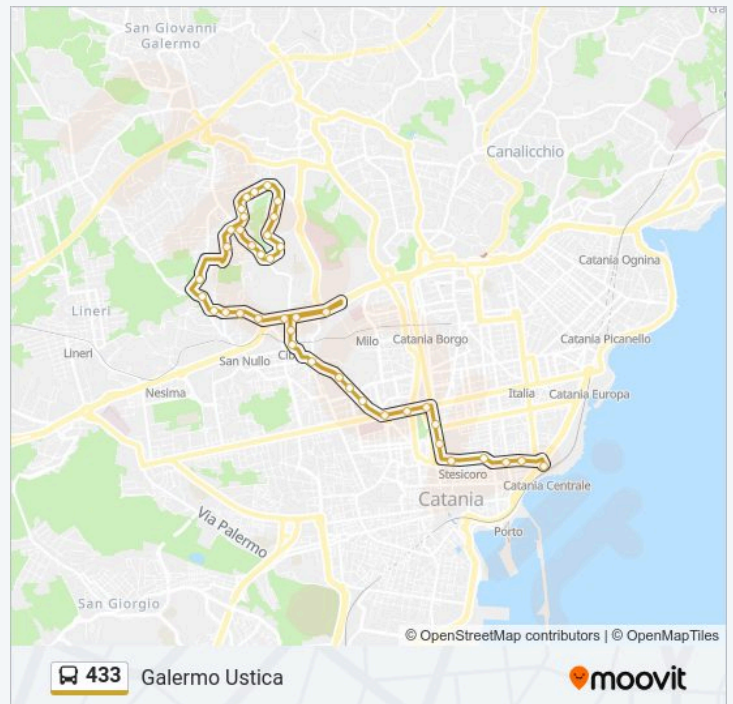

Galermo Casagrandi

Galermo Varese

Vivaldi Galermo

Doria Vivaldi

Usodimare Galermo

San Nullo Usodimare Nord

San Nullo Lima

San Nullo Impastato

San Nullo Catania

Catania Ulivi

Catania Est

Adriatico Kertész

Adriatico Galermo

Tirreno Est

Tirreno Scuole

Tirreno Egadi

Tirreno Ortigia

Tirreno Sud

Tirreno Boccaccio

Tirreno Boito

Tirreno Rossini

Tirreno Ovest

Tirreno Galermo

Galermo Gualanti Est

Informazioni sulla linea bus 433

Direzione: Galermo Ustica

Fermate: 40

Durata del tragitto: 42 min

La linea in sintesi:

Galermo Don Gnocchi

Galermo Ustica

Orari, mappe e fermate della linea bus 433 disponibili in un PDF su moovitapp.com. Usa App Moovit per ottenere tempi di attesa reali, orari di tutte le altre linee o indicazioni passo-passo per muoverti con i mezzi pubblici a Messina.