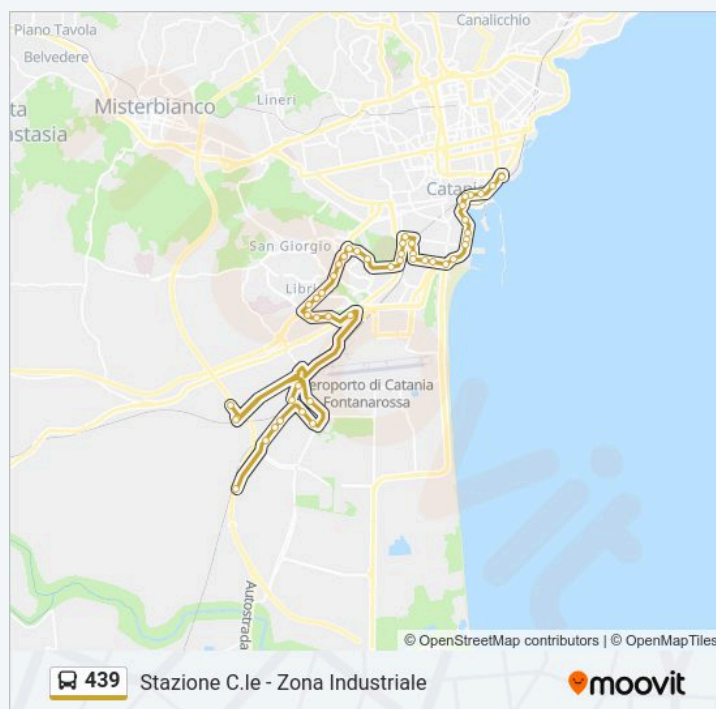

Usa Moovit per trovare le fermate della linea bus 439 più vicine a te e scoprire quando passerà il prossimo mezzo della linea bus 439

Direzione: Giovanni XXIII Stazione Centrale

52 fermate

[VISUALIZZA GLI ORARI DELLA LINEA](#)

Acquicella Porto Crocifisso Sud

Acquicella Porto La Rena Sud

Tempio Faro Biscari Est

Tempio Assunta Est

Tempio Principe Est

Tempio Stella Polare Est

Colombo Santa Lucia

Dusmet Borsellino

Dusmet Porto

Martiri Dusmet

VI Aprile - Passiatore

Giovanni XXIII Stazione Centrale

Direzione: Passo Cavaliere Sud

47 fermate

[VISUALIZZA GLI ORARI DELLA LINEA](#)

Giovanni XXIII Stazione Centrale
VI Aprile - Sangiuliano
Vittorio Emanuele II Cutelli
Vittorio Emanuele II Platamone
Vittorio Emanuele II San Placido
Terminal Borsellino Est
Colombo Aretusa
Tempio Stella Polare Ovest
Tempio Principe Ovest
Tempio Assunta Ovest
Tempio Faro Biscari Ovest
Faro Biscari
Acquicella Porto La Rena Nord
Acquicella Porto Crocifisso Nord
Acquicella Porto Officina Ferroviaria Nord
Acquicella Porto Adamo Est
Adamo Giuntini
Concordia Poulet
Acquicella Regione
Acquicella Ovest
Acquicella Zia Lisa Ovest
Divino Amore
Verrazzano Est
Verrazzano Nord
Verrazzano San Teodoro
San Teodoro Asse Attrezzato
Grimaldi San Teodoro
Librino San Teodoro
Bummacaro Asse Attrezzato (1)
Bummacaro Asse Attrezzato (2)

Informazioni sulla linea bus 439

Direzione: Passo Cavaliere Sud

Fermate: 47

Durata del tragitto: 50 min

La linea in sintesi:

Bummacaro Asse Attrezzato (3)

Vigo Castagnola Sud (1)

Vigo Castagnola Sud (2)