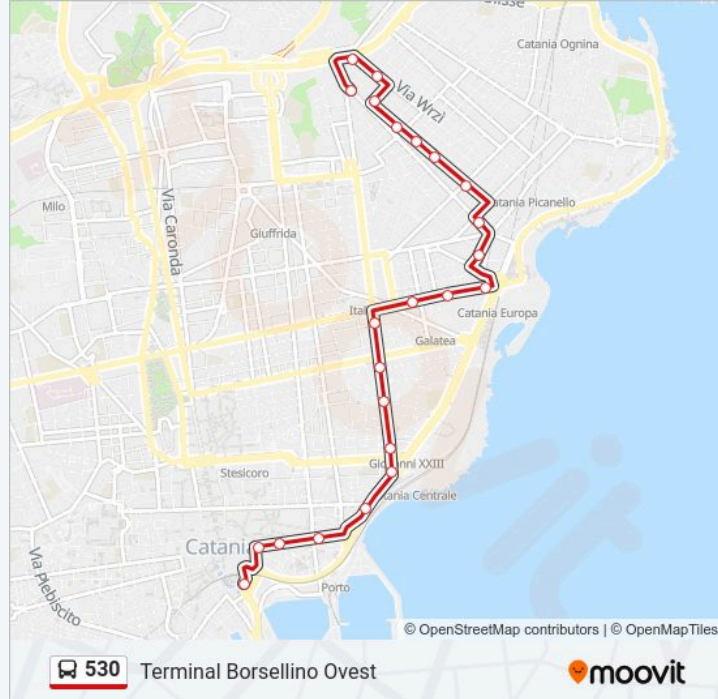

**Informazioni sulla linea bus 530**

**Direzione:** Terminal Borsellino Ovest

**Fermate:** 23

**Durata del tragitto:** 25 min

**La linea in sintesi:**

Vittorio Emanuele II San Placido

Terminal Borsellino Ovest

**Direzione: Duca Abruzzi Leoncavallo**

21 fermate

[VISUALIZZA GLI ORARI DELLA LINEA](#)

Terminal Borsellino Ovest

Dusmet Borsellino

Dusmet Porto

Martiri Dusmet

VI Aprile - Passiatore

Giovanni XXIII Stazione Centrale

Libertà D'Amico

Libertà Mascagni

Libertà Gorizia

Libertà Sella

Vittorio Veneto Province Est

D'Annunzio Corsica

Leopardi Ariosto Sud

### Informazioni sulla linea bus 530

**Direzione:** Duca Abruzzi Leoncavallo

**Fermate:** 21

**Durata del tragitto:** 25 min

**La linea in sintesi:**

Duca Abruzzi Licciardi

Duca Abruzzi Macaluso

Duca Abruzzi Leoncavallo