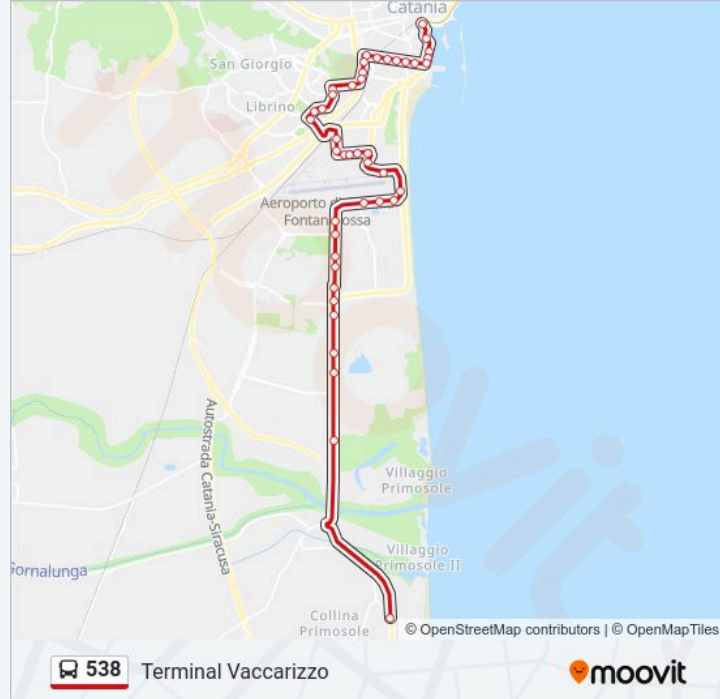

Informazioni sulla linea bus 538

Direzione: Terminal Vaccarizzo

Fermate: 43

Durata del tragitto: 48 min

La linea in sintesi:

Fontanarossa Goretti Ovest

Goretti Campo Sud

Goretti Chiesa Sud

Maristaeli Ovest

Primosole Maristaeli Ovest

Primosole Ovest (2)

Primosole Strada 5 Ovest

Zona Industriale Strada 18 Mimosa

Zona Industriale Strada 18 Ovest

Zona Industriale Strada 18 (1)

Primosole SS 114

SS 114 Ovest (1)

Oasi Del Simeto Ovest

Terminal Vaccarizzo

Direzione: Terminal Borsellino Ovest

64 fermate

[VISUALIZZA GLI ORARI DELLA LINEA](#)

Terminal Vaccarizzo

Coda Volpe

Acquicella Antonini

Concordia Acquicella

Concordia Ferrera

Concordia De Lorenzo Sud

Concordia Vento Sud

Concordia Levante

Plaia Barcellona

Plaia Acquicella Porto