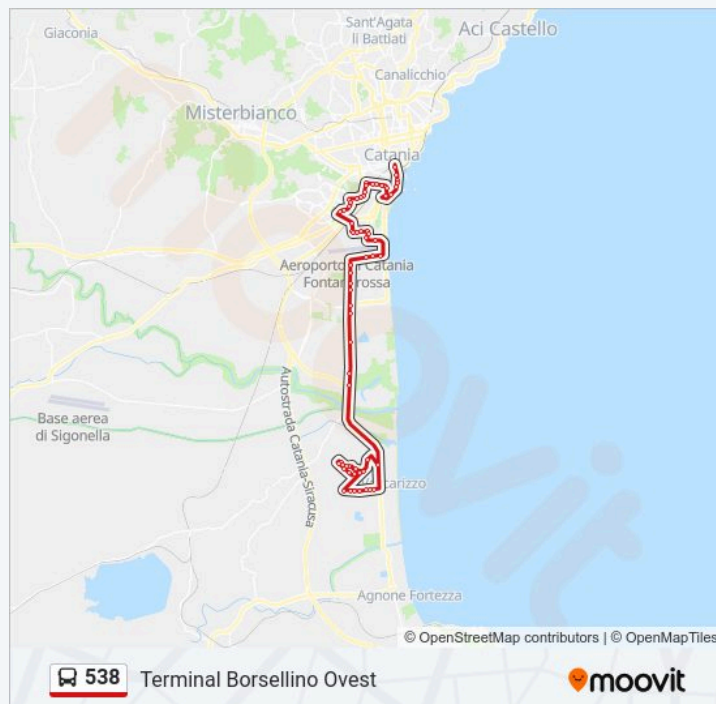

Informazioni sulla linea bus 538

Direzione: Terminal Borsellino Ovest

Fermate: 64

Durata del tragitto: 79 min

La linea in sintesi:

Fontanarossa Goretti Est

Fontanarossa Est

Bonaventura Castagnola

Acquicella Antonini

Concordia Acquicella

Concordia Ferrera

Concordia De Lorenzo Sud

Concordia Vento Sud

Concordia Levante

Plaia Barcellona

Plaia Acquicella Porto