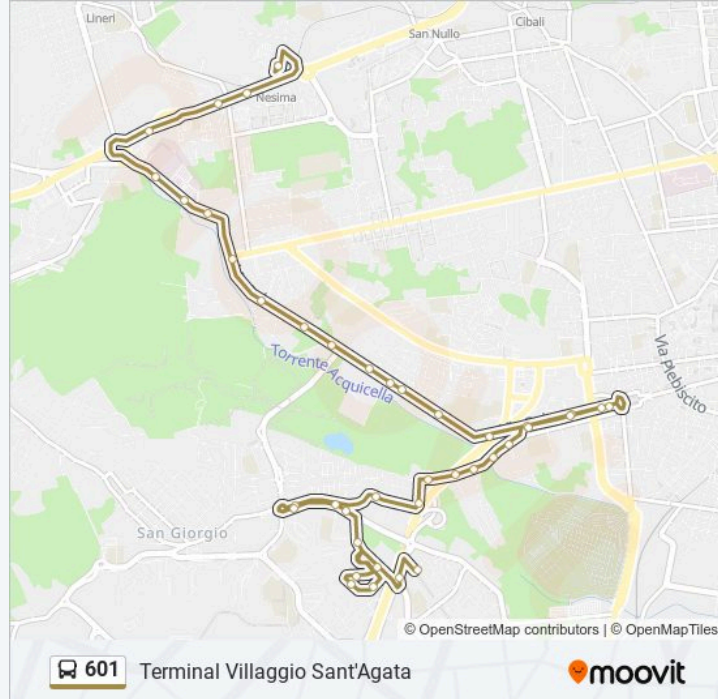

Informazioni sulla linea bus 601

Direzione: Terminal Villaggio Sant'Agata

Fermate: 40

Durata del tragitto: 40 min

La linea in sintesi:

Palermo Vico Quarto

Palermo Gibilrossa

Palermo Fossa Creta Sud

Fossa Creta Asse Attrezzato

Fossa Creta San Teodoro Nord

San Teodoro Terreforti

San Giorgio Zappetta

Colonna Grimaldi (2)

Colonna Grimaldi (3)

Grimaldi Colonna (1)

Grimaldi Colonna (2)

Grimaldi Colonna (3)

Grimaldi Maggiolino (1)

Grimaldi Maggiolino (2)

Grimaldi Maggiolino (3)

Grimaldi Nitta

San Teodoro Asse Attrezzato

Terminal Villaggio Sant'Agata

Orari, mappe e fermate della linea bus 601 disponibili in un PDF su moovitapp.com. Usa App Moovit per ottenere tempi di attesa reali, orari di tutte le altre linee o indicazioni passo-passo per muoverti con i mezzi pubblici a Messina.