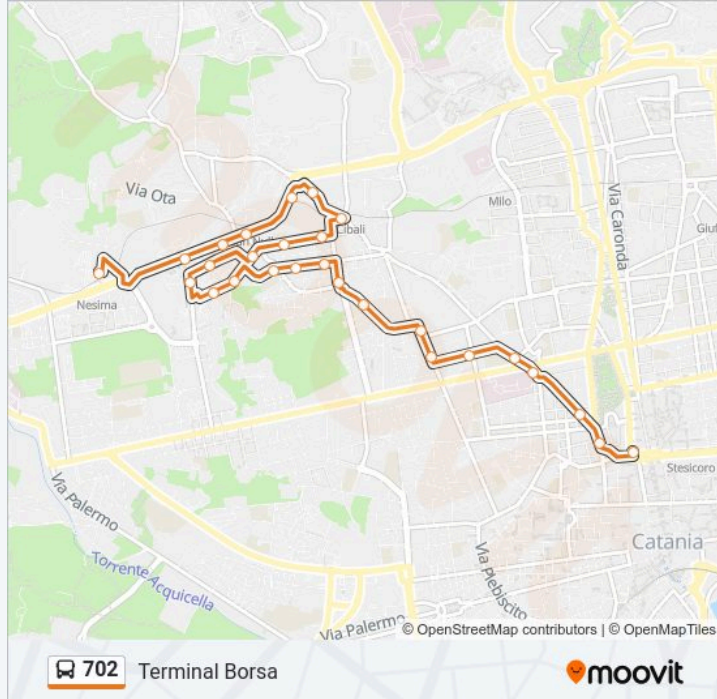

Informazioni sulla linea bus 702

Direzione: Terminal Borsa

Fermate: 27

Durata del tragitto: 29 min

La linea in sintesi:

Franchetti Lavaggi

Cifali Ficarazzi

S.M. Gesù Garibaldi

Androne Ughetti

Santa Maddalena

Terminal Borsa

Direzione: Parcheggio Nesima

46 fermate

[VISUALIZZA GLI ORARI DELLA LINEA](#)

Terminal Borsa

Sant'Euplio Spedalieri