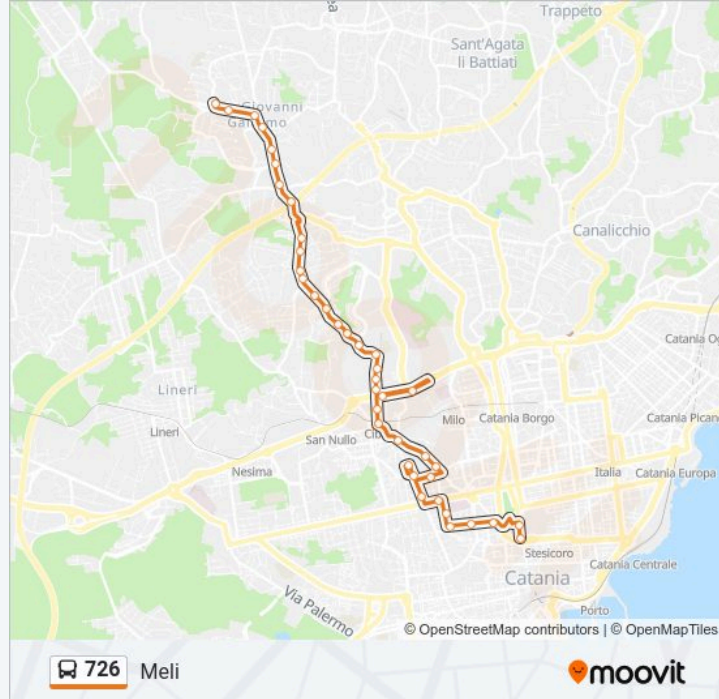

Galermo (1)

Galermo Tirreno Est

Galermo Gualanti Est

Galermo Don Gnocchi

Galermo Ustica

Galermo Vittorini Est

Galermo Catania Est

Galermo Naselli Est

Galermo Brescia

Galermo Giacinti Est

Galermo Lilibeo Est

Battista Barriera

Battista Dell'Alloro

Battista Fasano

Grande

Chiesa Madre Mariani

Clarenza

Meli

**Direzione: Terminal Borsa**

39 fermate

[VISUALIZZA GLI ORARI DELLA LINEA](#)

Meli

Clarenza Sant'Andrea

Vigne Nuove Andromeda

### Informazioni sulla linea bus 726

**Direzione:** Terminal Borsa

**Fermate:** 39

**Durata del tragitto:** 40 min

**La linea in sintesi:**

Misericordia Galermo

Galermo Lilibeo Ovest

Galermo Giacinti Ovest