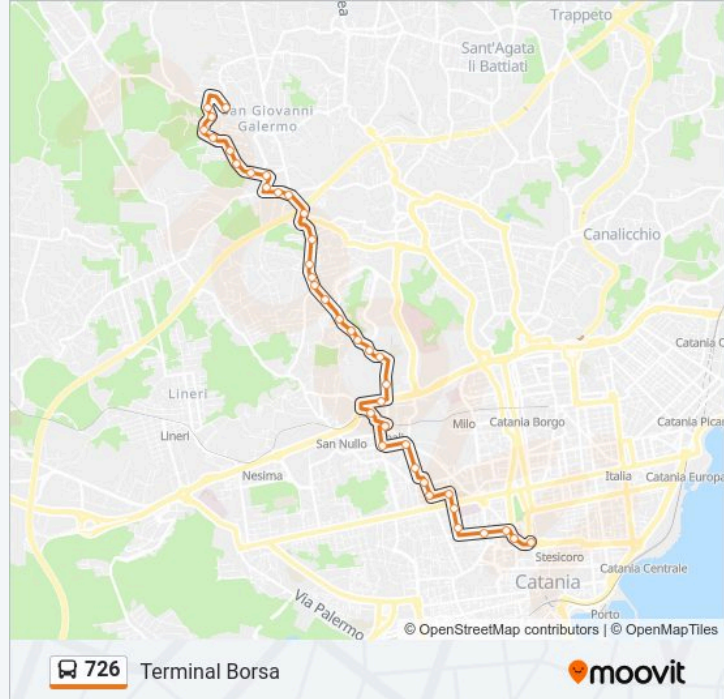

Misericordia Galermo

Galermo Lilibeo Ovest

Galermo Giacinti Ovest

Galermo Zagara

Galermo Naselli Ovest

Galermo Catania Ovest

Galermo Vittorini Ovest

Galermo Montana

Galermo Silvestri

Galermo Gualandi Ovest

Galermo Tirreno Ovest

Galermo (2)

Galermo Mantova Ovest

Usodimare Galermo

San Nullo La Lumia

Casagrandi Galermo

Casagrandi Cibeles Ovest

Cibeles Bonadies

Cantone Spedini

Fava Aporti

Fava Teatro Stabile

Franchetti Lavaggi

Filzi Rapisardi

Filzi Montessori

Roccaromana Lago Di Nicito

Roccaromana Santa Maddalena

Santa Maddalena

Terminal Borsa