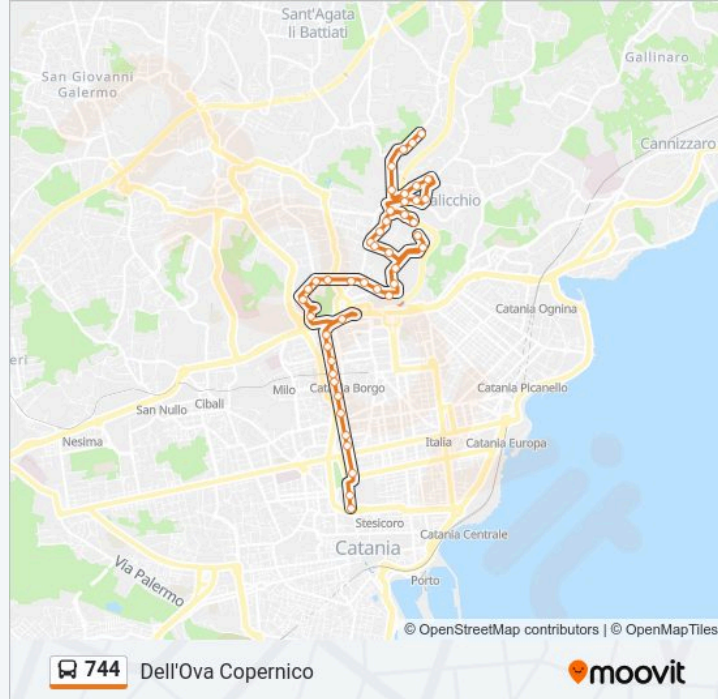

Informazioni sulla linea bus 744

Direzione: Dell'Ova Copernico

Fermate: 45

Durata del tragitto: 33 min

La linea in sintesi:

Bormida Caneva Sud

Millo

La Salle Est

Costituzione Cristallo Est

Costituzione Nord

Morelli Nord

Morelli Dell'Ova Nord

Dell'Ova Morelli

Ferro Fabiani Pedara

Ferro Fabiani Cirinnà

Canalicchio Sud

Canalicchio Nord

Canalicchio Fabiani

Nuovaluce Dell'Ova

Nuovaluce

Montelauro

Carnazza Iblei

Carnazza Sicani

Carnazza

Dell'Ova Est (1)

Dell'Ova San Gregorio

Dell'Ova Nebrodi

Dell'Ova Est (2)

Dell'Ova Copernico

Direzione: Terminal Borsa

34 fermate

[VISUALIZZA GLI ORARI DELLA LINEA](#)