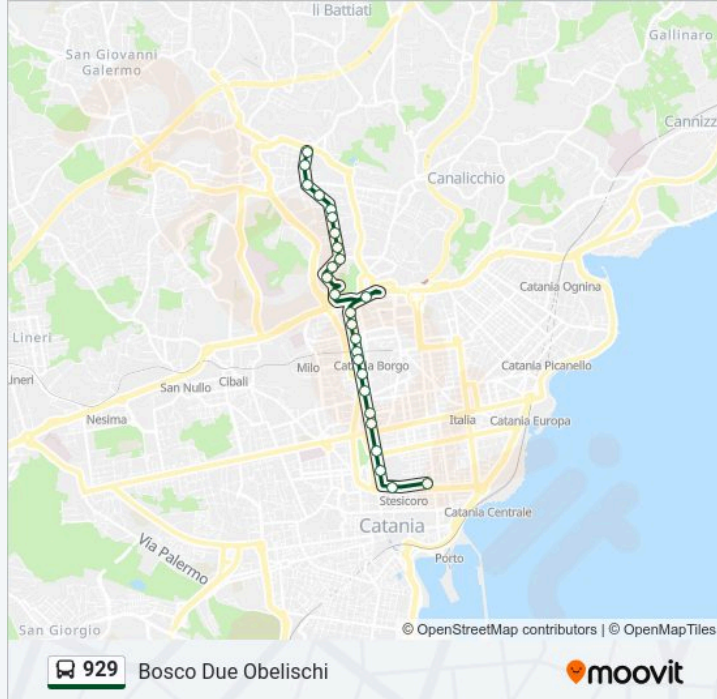

Direzione: Bosco Due Obelischi

26 fermate

[VISUALIZZA GLI ORARI DELLA LINEA](#)

Terminal Repubblica
Stesicoro Metro Nord
Etna Pacini
Villa Bellini
Etna XX Settembre
Etna Cordaro
Cavour Est
Etna Empedocle
Etna Passo Gravina
Borgo Metro Est
Etna Ingegnere Est
Etna Fimia
Etna Gioeni
Pordenone Grassi
Bosco Petrarò
Bosco Est
Bosco Castelluccio
Bosco Nava
Bosco Castello
Bosco Zacco
Bosco Messina

Informazioni sulla linea bus 929

Direzione: Bosco Due Obelischi

Fermate: 26

Durata del tragitto: 30 min

La linea in sintesi:

Bosco Romano

Bosco Zangri

Bosco Novelli

Bosco Laurana

Bosco Due Obelischi

Direzione: Terminal Repubblica

28 fermate

[VISUALIZZA GLI ORARI DELLA LINEA](#)

Bosco Due Obelischi

Leucatia Lo Jacono

Leucatia San Gregorio

Informazioni sulla linea bus 929

Direzione: Terminal Repubblica

Fermate: 28

Durata del tragitto: 30 min

La linea in sintesi:

Borgo Metro

Etnea Badiella

Cavour