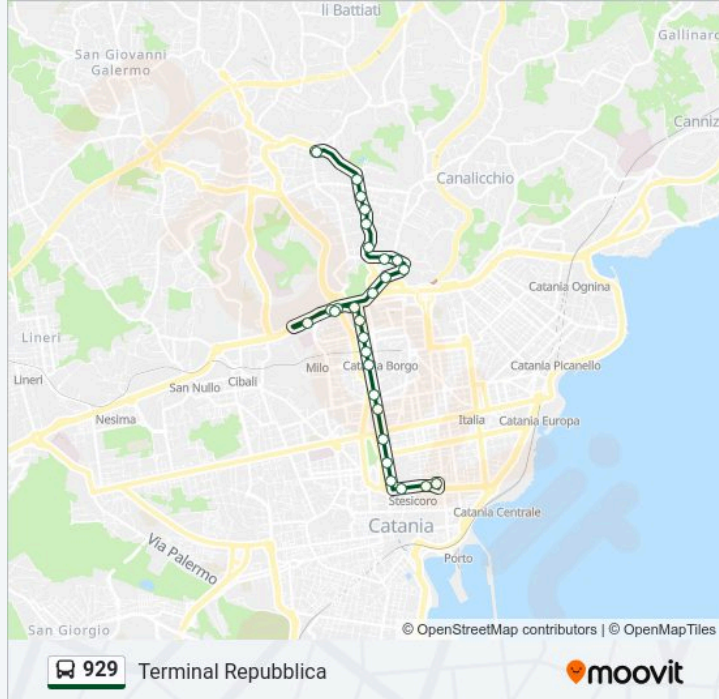

Bosco Laurana

Bosco Due Obelischi

Direzione: Terminal Repubblica

28 fermate

[VISUALIZZA GLI ORARI DELLA LINEA](#)

Bosco Due Obelischi

Leucatia Lo Jacono

Leucatia San Gregorio

Doria Gioeni

Doria Passo Gravina Nord

Doria Fleming

Doria Passo Gravina Sud

Gioeni Etnea

Gioeni

Etnea Ingegnere Ovest

Orari della linea bus 929

Informazioni sulla linea bus 929

Direzione: Terminal Repubblica

Fermate: 28

Durata del tragitto: 30 min

La linea in sintesi:

Borgo Metro

Etnea Badiella

Cavour

Etnea Orto Botanico

Viale

Etnea Poste

Stesicoro

Stesicoro Metro Sud

Sicilia Repubblica

Terminal Repubblica

Orari, mappe e fermate della linea bus 929 disponibili in un PDF su moovitapp.com. Usa App Moovit per ottenere tempi di attesa reali, orari di tutte le altre linee o indicazioni passo-passo per muoverti con i mezzi pubblici a Messina.