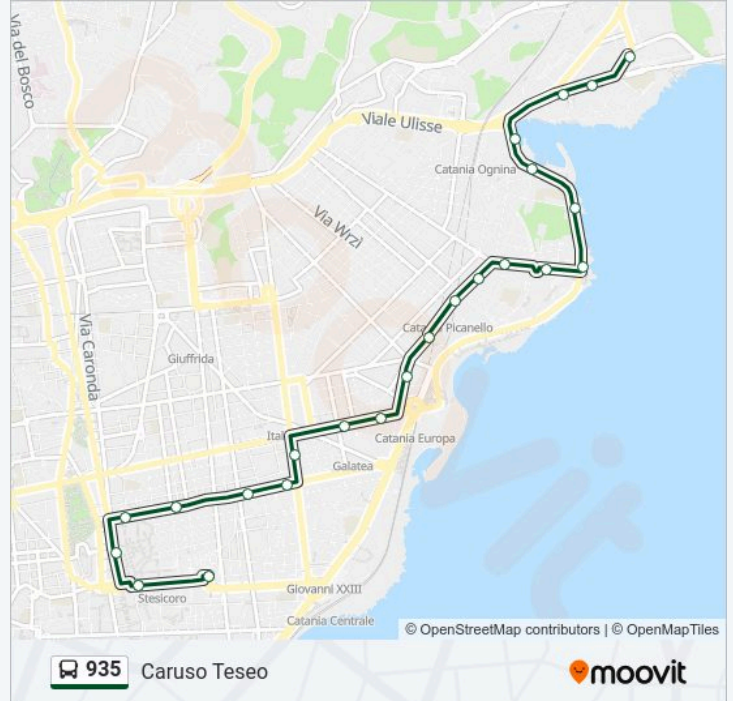

La linea bus 935 (Terminal Repubblica) ha 2 percorsi. Durante la settimana è operativa:

(1) Terminal Repubblica: 06:20-21:45(2) Caruso Teseo: 06:00-21:20

Usa Moovit per trovare le fermate della linea bus 935 più vicine a te e scoprire quando passerà il prossimo mezzo della linea bus 935

Direzione: Terminal Repubblica

25 fermate

[VISUALIZZA GLI ORARI DELLA LINEA](#)

- Caruso Teseo
- Battello Scogliera
- Messina Argo
- Messina Feudo Grande
- Mancini Battaglia Messina
- Acireale Fiume
- Acireale Policastro
- Camastra
- Principe Nicola Picanello FS
- Principe Nicola Regina Bianca
- Duca Abruzzi Principe Nicola
- Vecchia Ognina Livorno
- Italia Europa
- Italia Aquileia
- Italia Pasubio Nord
- Italia Vittorio Veneto
- Verga Nord
- Trento Nord
- XX Settembre Imbriani
- Viale
- Etnea Poste

Terminal Repubblica

Direzione: Caruso Teseo

23 fermate

[VISUALIZZA GLI ORARI DELLA LINEA](#)

Terminal Repubblica

Stesicoro Metro Nord

Etnea Pacini

Umberto Etnea

Durata del tragitto: 29 min

La linea in sintesi:

Alagona Parrocchia Est

Mancini Battaglia

Acicastello Nenni

Acicastello Medea

Caruso Teseo

Orari, mappe e fermate della linea bus 935 disponibili in un PDF su moovitapp.com. Usa App Moovit per ottenere tempi di attesa reali, orari di tutte le altre linee o indicazioni passo-passo per muoverti con i mezzi pubblici a Messina.