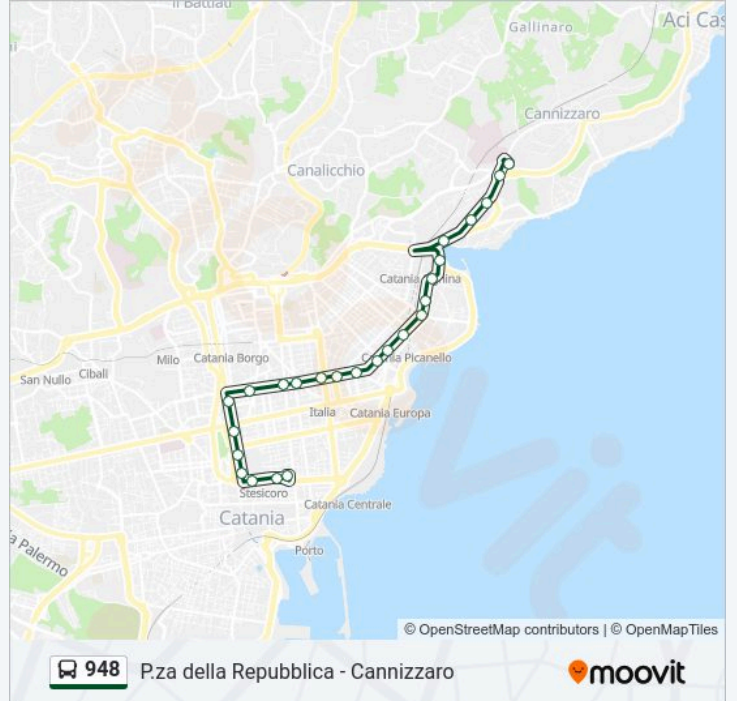

948

P.za della Repubblica - Cannizzaro

Scarica L'App

La linea bus 948 (P.za della Repubblica - Cannizzaro) ha 2 percorsi. Durante la settimana è operativa:

(1) Ospedale Cannizzaro: 05:50 - 23:10(2) Terminal Repubblica: 06:20 - 23:35

Usa Moovit per trovare le fermate della linea bus 948 più vicine a te e scoprire quando passerà il prossimo mezzo della linea bus 948

Direzione: Ospedale Cannizzaro

30 fermate

[VISUALIZZA GLI ORARI DELLA LINEA](#)

Mancini Battaglia

Acicastello Nenni

Acicastello Medea

Caruso Teseo

Caruso Messina

Ospedale Cannizzaro

Direzione: Terminal Repubblica

25 fermate

Informazioni sulla linea bus 948

Direzione: Terminal Repubblica

Fermate: 25

Durata del tragitto: 35 min

La linea in sintesi:

Etnea Orto Botanico
Viale
Etnea Poste
Stesicoro
Stesicoro Metro Sud
Sicilia Repubblica
Terminal Repubblica