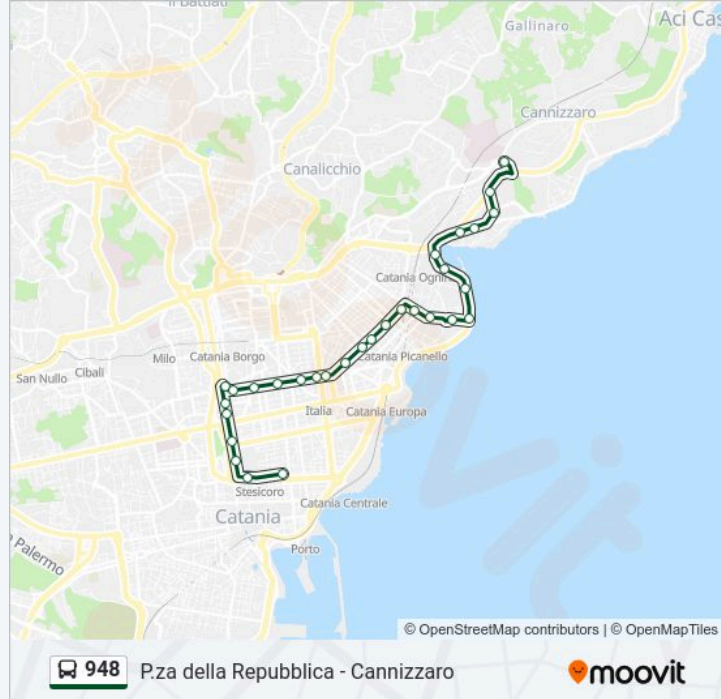

Informazioni sulla linea bus 948

Direzione: Ospedale Cannizzaro

Fermate: 30

Durata del tragitto: 36 min

La linea in sintesi:

Alagona Nettuno Est

Alagona Anfuso Est

Alagona Parrocchia Est

Mancini Battaglia

Acicastello Nenni

Acicastello Medea

Caruso Teseo

Caruso Messina

Ospedale Cannizzaro

Direzione: Terminal Repubblica

25 fermate

[VISUALIZZA GLI ORARI DELLA LINEA](#)

Ospedale Cannizzaro

Messina Roveto

Messina Scogliera

Messina Argo

Messina Feudo Grande

Mancini Battaglia Messina

Acireale Fiume

Informazioni sulla linea bus 948

Direzione: Terminal Repubblica

Fermate: 25

Durata del tragitto: 36 min

La linea in sintesi:

Etnea Orto Botanico
Viale
Etnea Poste
Stesicoro
Stesicoro Metro Sud
Sicilia Repubblica
Terminal Repubblica