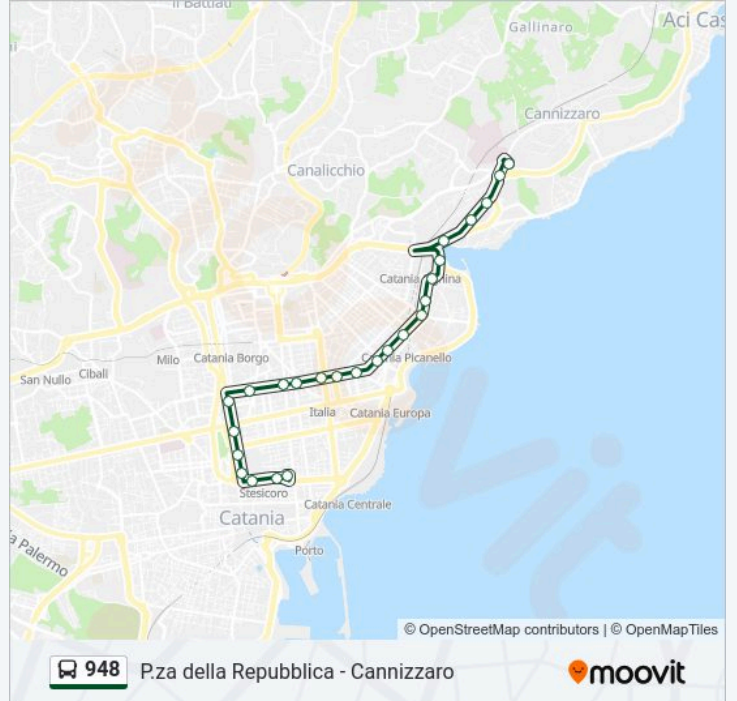

Linea 948

P.za della Repubblica - Cannizzaro

Scarica L'App

La linea bus 948 (P.za della Repubblica - Cannizzaro) ha 2 percorsi. Durante la settimana è operativa:

(1) Ospedale Cannizzaro: 05:50-23:10(2) Terminal Repubblica: 06:20-23:35

Usa Moovit per trovare le fermate della linea bus 948 più vicine a te e scoprire quando passerà il prossimo mezzo della linea bus 948

Direzione: Ospedale Cannizzaro

30 fermate

[VISUALIZZA GLI ORARI DELLA LINEA](#)

Mancini Battaglia

Acicastello Nenni

Acicastello Medea

Caruso Teseo

Caruso Messina

Ospedale Cannizzaro

Direzione: Terminal Repubblica

25 fermate

Informazioni sulla linea bus 948

Direzione: Terminal Repubblica

Fermate: 25

Durata del tragitto: 36 min

La linea in sintesi:

Etnea Orto Botanico
Viale
Etnea Poste
Stesicoro
Stesicoro Metro Sud
Sicilia Repubblica
Terminal Repubblica