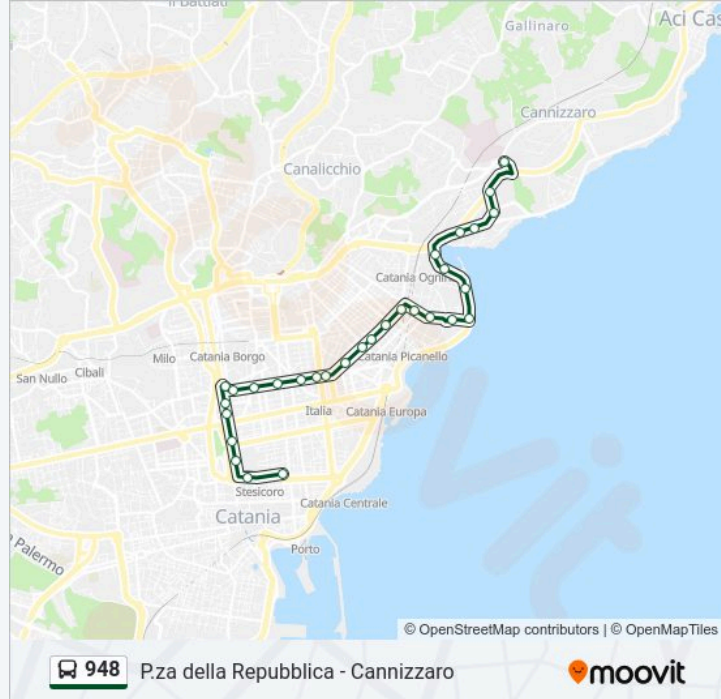

Informazioni sulla linea bus 948

Direzione: Ospedale Cannizzaro

Fermate: 30

Durata del tragitto: 35 min

La linea in sintesi:

Alagona Nettuno Est

Alagona Anfuso Est

Alagona Parrocchia Est

Mancini Battaglia

Acicastello Nenni

Acicastello Medea

Caruso Teseo

Caruso Messina

Ospedale Cannizzaro

Direzione: Terminal Repubblica

25 fermate

[VISUALIZZA GLI ORARI DELLA LINEA](#)

Ospedale Cannizzaro

Messina Roveto

Messina Scogliera

Messina Argo

Messina Feudo Grande

Mancini Battaglia Messina

Acireale Fiume

Informazioni sulla linea bus 948

Direzione: Terminal Repubblica

Fermate: 25

Durata del tragitto: 35 min

La linea in sintesi:

Etnea Orto Botanico
Viale
Etnea Poste
Stesicoro
Stesicoro Metro Sud
Sicilia Repubblica
Terminal Repubblica