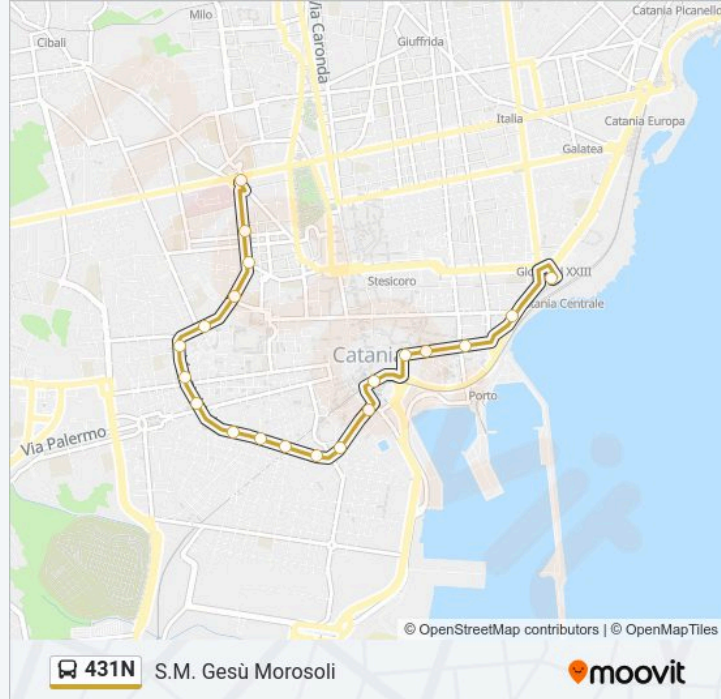

Usa Moovit per trovare le fermate della linea bus 431N più vicine a te e scoprire quando passerà il prossimo mezzo della linea bus 431N

**Direzione: Giovanni XXIII Stazione Centrale**

23 fermate

[VISUALIZZA GLI ORARI DELLA LINEA](#)

D'Annunzio Vittorio Veneto Sud

Vittorio Veneto Province Ovest

Libertà Italia

Libertà Iolanda

Libertà Raffineria

**Orari della linea bus 431N**

Orari di partenza verso Giovanni XXIII Stazione Centrale:

lunedì	06:30 - 21:20
martedì	06:30 - 21:20
mercoledì	06:30 - 21:20
giovedì	Non in Servizio
venerdì	Non in Servizio
sabato	Non in Servizio
domenica	07:10 - 20:00

### Informazioni sulla linea bus 431N

**Direzione:** S.M. Gesù Morosoli

**Fermate:** 20

**Durata del tragitto:** 33 min

**La linea in sintesi:**

Lago Di Nicito Ughetti

S.M. Gesù Morosoli

Orari, mappe e fermate della linea bus 431N disponibili in un PDF su [moovitapp.com](https://moovitapp.com). Usa App Moovit per ottenere tempi di attesa reali, orari di tutte le altre linee o indicazioni passo-passo per muoverti con i mezzi pubblici a Messina.

© 2024 Moovit - Tutti i diritti riservati