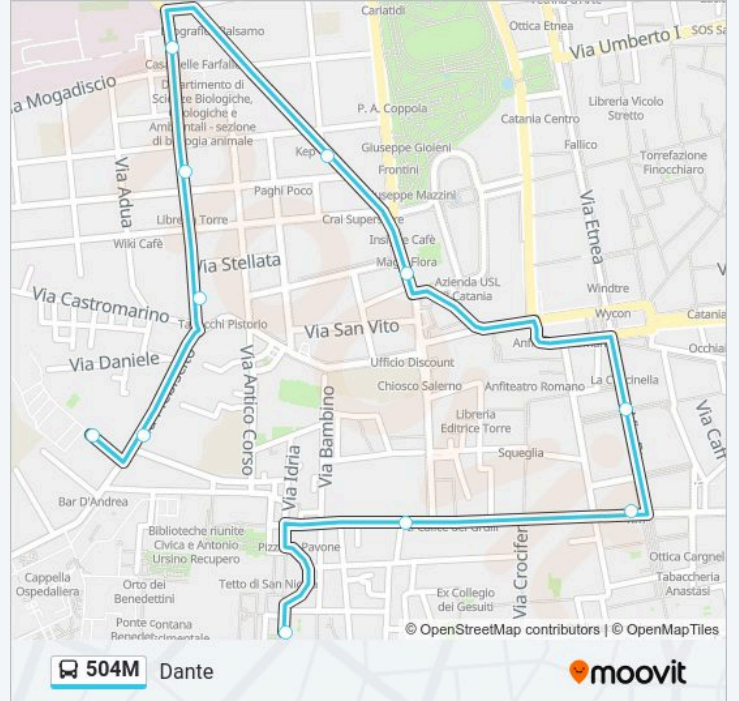

Usa Moovit per trovare le fermate della linea bus 504M più vicine a te e scoprire quando passerà il prossimo mezzo della linea bus 504M

Direzione: Parcheggio R1 Plebiscito

11 fermate

[VISUALIZZA GLI ORARI DELLA LINEA](#)

Informazioni sulla linea bus 504M

Direzione: Parcheggio R1 Plebiscito

Fermate: 11

Durata del tragitto: 15 min

La linea in sintesi:

Direzione: Dante

11 fermate

[VISUALIZZA GLI ORARI DELLA LINEA](#)

Sangiuliano Etnea

Clemente Minoritelli

Dante

Orari della linea bus 504M

Orari di partenza verso Dante:

lunedì	06:30-19:00
martedì	06:30-19:00
mercoledì	06:30-19:00
giovedì	06:30-19:00
venerdì	06:30-19:00
sabato	06:30-19:00
domenica	08:00-19:00

Informazioni sulla linea bus 504M

Direzione: Dante

Fermate: 11

Durata del tragitto: 15 min

La linea in sintesi:

Orari, mappe e fermate della linea bus 504M disponibili in un PDF su moovitapp.com. Usa App Moovit per ottenere tempi di attesa reali, orari di tutte le altre linee o indicazioni passo-passo per muoverti con i mezzi pubblici a Messina.