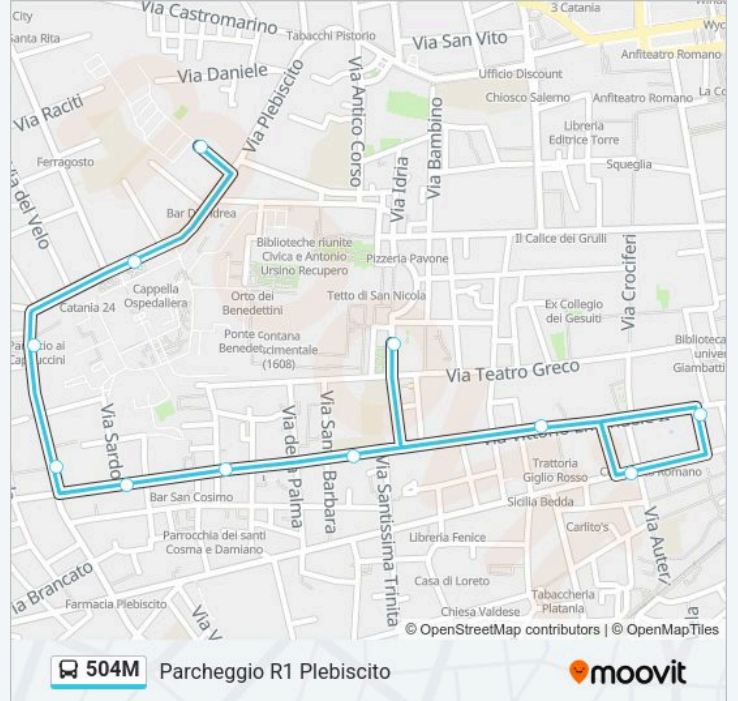

Usa Moovit per trovare le fermate della linea bus 504M più vicine a te e scoprire quando passerà il prossimo mezzo della linea bus 504M

Direzione: Parcheggio R1 Plebiscito

11 fermate

[VISUALIZZA GLI ORARI DELLA LINEA](#)

Dante

Garibaldi Mazzini

San Martino Vittorio Emanuele II

Vittorio Emanuele II Tineo

Vittorio Emanuele II Quartarone

Vittorio Emanuele II Ospedale Vecchio

Vittorio Emanuele II Sardo

Plebiscito Vittorio Emanuele II Est

Plebiscito Lojacono

Plebiscito Forlanini

Parcheggio R1 Plebiscito

Orari della linea bus 504M

Orari di partenza verso Parcheggio R1 Plebiscito:

lunedì	06:45-19:15
martedì	06:45-19:15
mercoledì	06:45-19:15
giovedì	06:45-19:15
venerdì	06:45-19:15
sabato	06:45-19:15
domenica	08:15-19:15

Informazioni sulla linea bus 504M

Direzione: Parcheggio R1 Plebiscito

Fermate: 11

Durata del tragitto: 15 min

La linea in sintesi:

Direzione: Dante

11 fermate

[VISUALIZZA GLI ORARI DELLA LINEA](#)