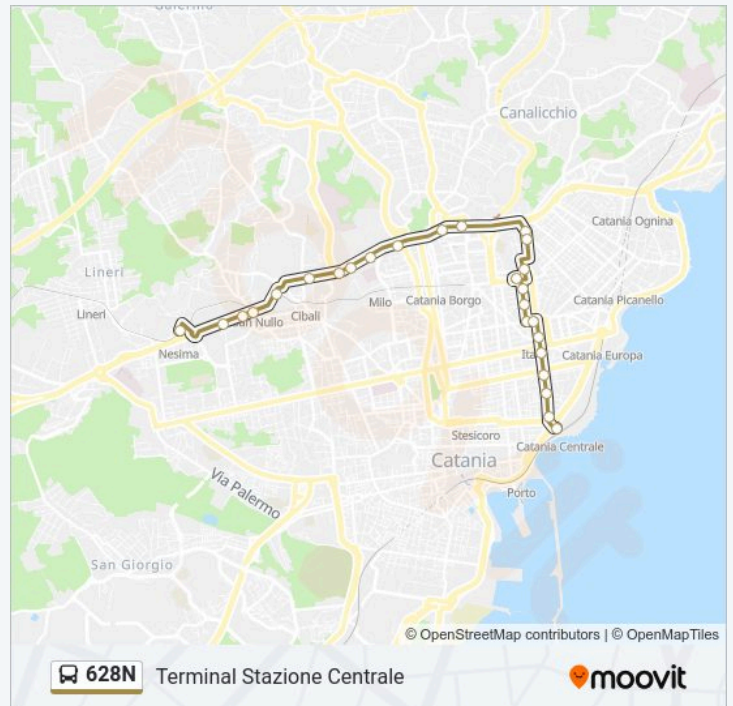

Pacinotti Righi

Pacinotti Volta

Pacinotti Timmonieri Est

Pacinotti Cantone Est

Nobili Secchi

Secchi Fontana

Nesima Metro Sud

Miceli San Pio X

Informazioni sulla linea bus 628N

Direzione: Terminal Stazione Centrale

Fermate: 26

Durata del tragitto: 30 min

La linea in sintesi:

Doria Fleming

Doria Passo Gravina Sud

Pordenone Gioeni

Pordenone Giuffrida

Duca Abruzzi Vittorio Veneto

Vittorio Veneto Ravenna

Michelangelo

Parcheggio Sanzio (1)

Scammacca Cagliari

Scammacca Vicenza

Scammacca D'Annunzio

D'Annunzio Vittorio Veneto Sud

Vittorio Veneto Province Ovest

Libertà Italia

Libertà Iolanda

Libertà Raffineria

Libertà Archimede

Terminal Stazione Centrale

Orari, mappe e fermate della linea bus 628N disponibili in un PDF su moovitapp.com. Usa App Moovit per ottenere tempi di attesa reali, orari di tutte le altre linee o indicazioni passo-passo per muoverti con i mezzi pubblici a Messina.