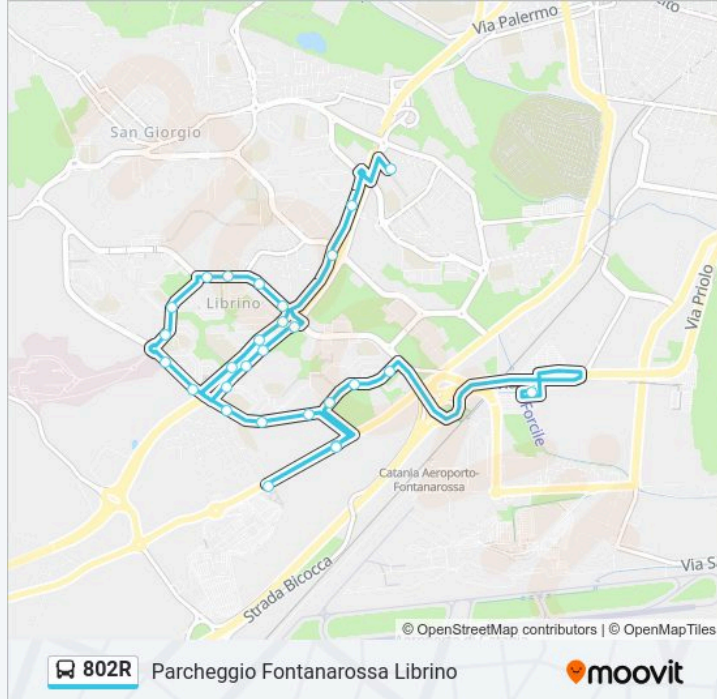

La linea bus 802R (Parcheeggio Fontanarossa Librino) ha 2 percorsi. Durante la settimana è operativa:

(1) Parcheeggio Fontanarossa Librino: 07:00-21:10(2) Terminal Villaggio Sant'Agata: 06:35-20:45

Usa Moovit per trovare le fermate della linea bus 802R più vicine a te e scoprire quando passerà il prossimo mezzo della linea bus 802R

Orari della linea bus 802R

Orari di partenza verso Parcheeggio Fontanarossa Librino:

lunedì	07:00-21:10
martedì	07:00-21:10
mercoledì	07:00-21:10
giovedì	07:00-21:10
venerdì	07:00-21:10
sabato	07:00-21:10
domenica	07:00-20:20

Informazioni sulla linea bus 802R

Direzione: Parcheeggio Fontanarossa Librino

Fermate: 28

Durata del tragitto: 25 min

La linea in sintesi:

Gelso Bianco Vigo Nord

Gelso Bianco Agrumi

Gelso Bianco Vigo Sud

Sisinna

Sisinna Castagnola Est (1)

Sisinna Castagnola Est (2)

Parcheeggio Fontanarossa Librino

Direzione: Terminal Villaggio Sant'Agata

19 fermate

[VISUALIZZA GLI ORARI DELLA LINEA](#)

Parcheeggio Fontanarossa Librino