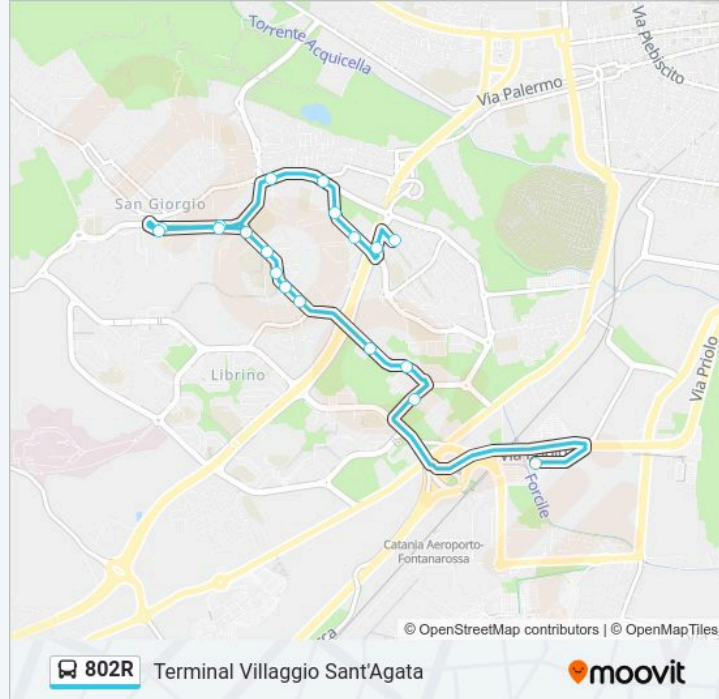

La linea bus 802R (Parcheeggio Fontanarossa Librino) ha 2 percorsi. Durante la settimana è operativa:

(1) Parcheeggio Fontanarossa Librino: 07:00-21:10(2) Terminal Villaggio Sant'Agata: 06:35-20:45

Usa Moovit per trovare le fermate della linea bus 802R più vicine a te e scoprire quando passerà il prossimo mezzo della linea bus 802R

Informazioni sulla linea bus 802R

Direzione: Parcheeggio Fontanarossa Librino

Fermate: 28

Durata del tragitto: 25 min

La linea in sintesi:

Gelso Bianco Vigo Nord

Gelso Bianco Agrumi

Gelso Bianco Vigo Sud

San Teodoro Asse Attrezzato

Orari della linea bus 802R

Orari di partenza verso Terminal Villaggio Sant'Agata:

lunedì	06:35-20:45
martedì	06:35-20:45
mercoledì	06:35-20:45
giovedì	06:35-20:45
venerdì	06:35-20:45
sabato	06:35-20:45
domenica	06:35-19:55

Informazioni sulla linea bus 802R

Direzione: Terminal Villaggio Sant'Agata

Fermate: 19

Durata del tragitto: 25 min

La linea in sintesi:

Terminal Villaggio Sant'Agata

Orari, mappe e fermate della linea bus 802R disponibili in un PDF su moovitapp.com. Usa App Moovit per ottenere tempi di attesa reali, orari di tutte le altre linee o indicazioni passo-passo per muoverti con i mezzi pubblici a Messina.