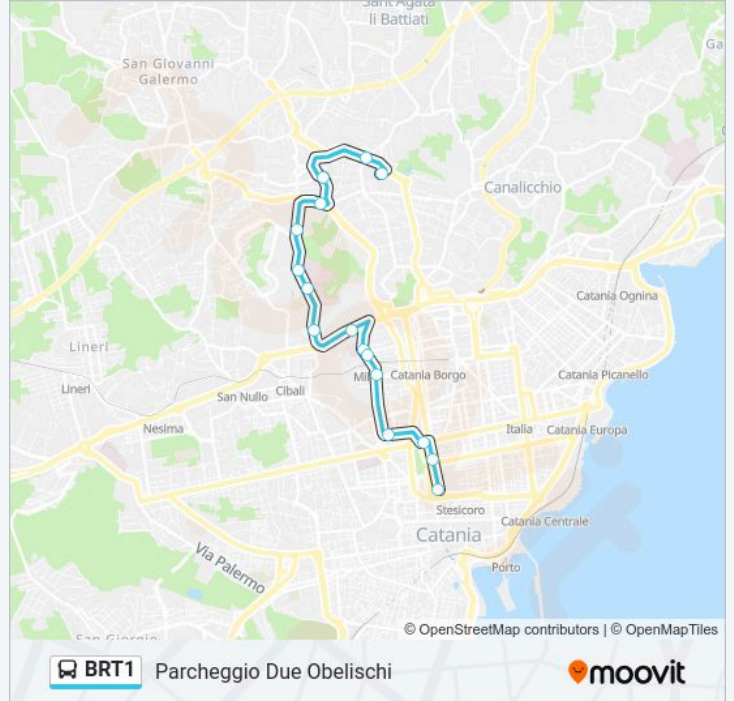

Linea BRT1

Stesicoro

Scarica L'App

La linea bus BRT1 (Stesicoro) ha 2 percorsi. Durante la settimana è operativa:

(1) Stesicoro: 05:00-00:05(2) Parcheggio Due Obelischi: 05:22-00:25

Usa Moovit per trovare le fermate della linea bus BRT1 più vicine a te e scoprire quando passerà il prossimo mezzo della linea bus BRT1

Direzione: Parcheggio Due Obelischi

16 fermate

[VISUALIZZA GLI ORARI DELLA LINEA](#)

Stesicoro
Villa Bellini
Roma
Lanza
Milo
Milo Metro
Fleming
Doria
Cittadella Ovest
Policlinico Sud
Policlinico Nord
Santa Sofia
Carrubella Passo Gravina
Fasano Nord
Bosco
Parcheggio Due Obelischi

Orari della linea bus BRT1

Orari di partenza verso Parcheggio Due Obelischi:

lunedì	05:22-00:25
martedì	05:22-00:25
mercoledì	05:22-00:25
giovedì	05:22-00:25
venerdì	05:22-00:25
sabato	05:22-00:25
domenica	06:20-00:10

Informazioni sulla linea bus BRT1

Direzione: Parcheggio Due Obelischi

Fermate: 16

Durata del tragitto: 26 min

La linea in sintesi:

Orari, mappe e fermate della linea bus BRT1 disponibili in un PDF su moovitapp.com. Usa App Moovit per ottenere tempi di attesa reali, orari di tutte le altre linee o indicazioni passo-passo per muoverti con i mezzi pubblici a Messina.