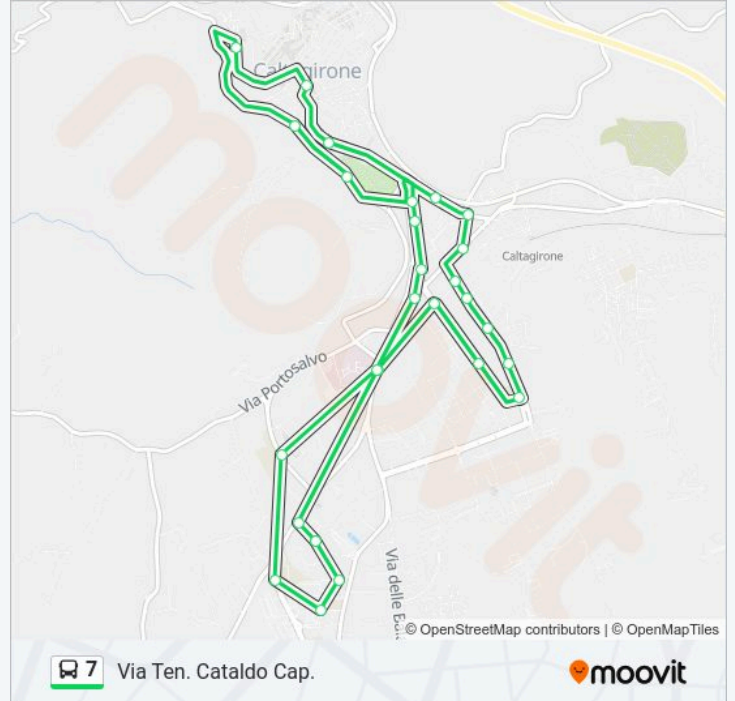

La linea bus 7 Via Ten. Cataldo Cap. ha una destinazione. Durante la settimana è operativa:

(1) Via Ten. Cataldo Cap.: 07:45-21:10

Usa Moovit per trovare le fermate della linea bus 7 più vicine a te e scoprire quando passerà il prossimo mezzo della linea bus 7

Direzione: Via Ten. Cataldo Cap.

28 fermate

[VISUALIZZA GLI ORARI DELLA LINEA](#)

- Via Tenente Cataldo Cap.
- Via Bouganvillea, 49
- Caltagirone Ospedale
- Milazzo - Dante
- Milazzo - Bellini
- Stadio A. Greco
- Madonna Della Via - Mazzini
- Madonna Della Via - Verga
- Madonna Della Via - Savio
- Madonna Della Via - S.M. Goretti
- Principe Umberto - Trento
- Burgio - Sfere
- Arcoleo
- Piazza Marconi
- Piazza Umberto I
- Duca Degli Abruzzi - Sant'Orsola
- Circonvallazione - Park S. Stefano
- Circonvallazione - Villa Vittorio Emanuele
- Principessa Maria Josè - Secusio
- Principessa Maria Josè - Madonna Della Via
- Principessa Maria Josè - Escuriales

Informazioni sulla linea bus 7

Direzione: Via Ten. Cataldo Cap.

Fermate: 28

Durata del tragitto: 28 min

La linea in sintesi:

Principe Umberto - Milazzo

Caltagirone Ospedale

Via Mattarella (Scuole)

Istituto Euclide

Via G. Pitrè

Via R. Settimo

Via Tenente Cataldo Cap.

Orari, mappe e fermate della linea bus 7 disponibili in un PDF su moovitapp.com. Usa App Moovit per ottenere tempi di attesa reali, orari di tutte le altre linee o indicazioni passo-passo per muoverti con i mezzi pubblici a Messina.