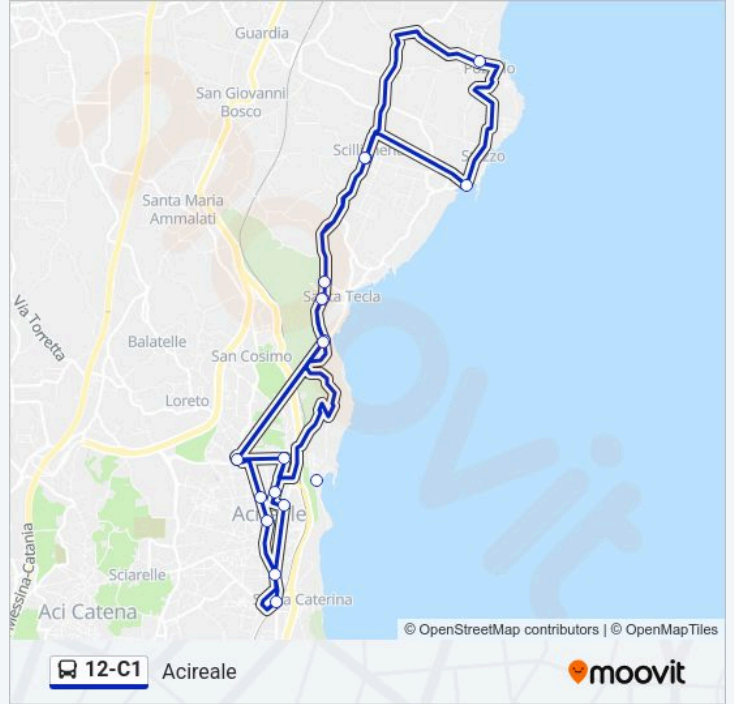

Linea 12-C1

Acireale

Scarica L'App

La linea bus 12-C1 Acireale ha una destinazione. Durante la settimana è operativa:

(1) Acireale: 06:50-19:45

Usa Moovit per trovare le fermate della linea bus 12-C1 più vicine a te e scoprire quando passerà il prossimo mezzo della linea bus 12-C1

Direzione: Acireale

19 fermate

[VISUALIZZA GLI ORARI DELLA LINEA](#)

- Cappuccini
- Acireale - Piazza Pennisi
- Garibaldi
- Santa Tecla - Via Caramma
- Acireale - Piazza Indirizzo
- Livatino
- Santa Maria La Scala
- Santa Tecla - Via Cocole
- Santa Tecla - Via Nuova
- Scillichenti
- Stazzo
- Pozzillo
- Scillichenti
- Santa Tecla - Via Caramma
- Santa Tecla - Via Nuova
- Santa Tecla - Via Cocole
- Gusmana
- Duomo
- Carmine

Orari della linea bus 12-C1

Orari di partenza verso Acireale:

lunedì	06:50-19:45
martedì	06:50-19:45
mercoledì	06:50-19:45
giovedì	06:50-19:45
venerdì	06:50-19:45
sabato	06:50-19:45
domenica	Non in Servizio

Informazioni sulla linea bus 12-C1

Direzione: Acireale

Fermate: 19

Durata del tragitto: 60 min

La linea in sintesi:

Orari, mappe e fermate della linea bus 12-C1 disponibili in un PDF su moovitapp.com. Usa App Moovit per ottenere tempi di attesa reali, orari di tutte le altre linee o indicazioni passo-passo per muoverti con i mezzi pubblici a Messina.