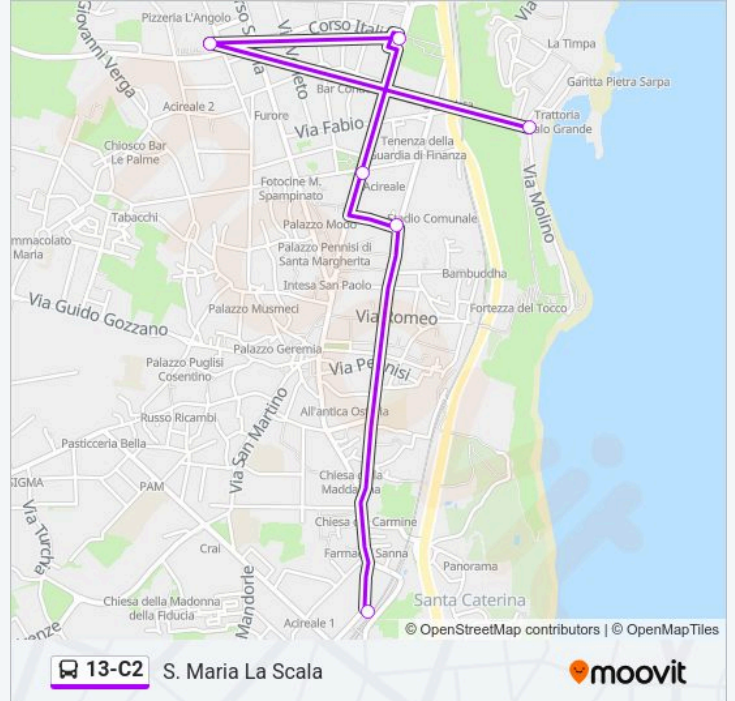

Orari, mappe e fermate della linea bus 13-C2 disponibili in un PDF su moovitapp.com. Usa App Moovit per ottenere tempi di attesa reali, orari di tutte le altre linee o indicazioni passo-passo per muoverti con i mezzi pubblici a Messina.

© 2025 Moovit - Tutti i diritti riservati