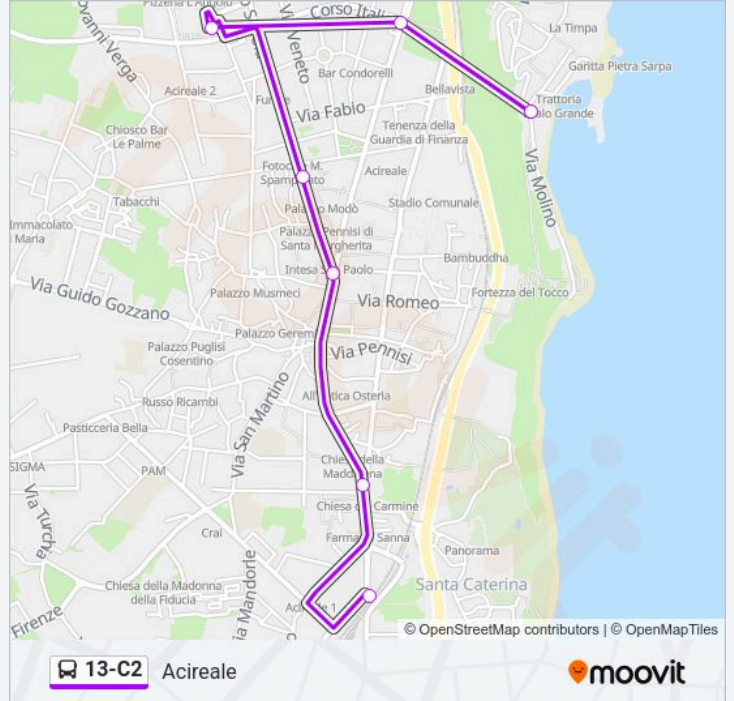

Linea 13-C2

Acireale

Scarica L'App

La linea bus 13-C2 (Acireale) ha 2 percorsi. Durante la settimana è operativa:

(1) Acireale: 07:35-13:30(2) S. Maria La Scala: 07:55-14:15

Usa Moovit per trovare le fermate della linea bus 13-C2 più vicine a te e scoprire quando passerà il prossimo mezzo della linea bus 13-C2

Direzione: Acireale

7 fermate

[VISUALIZZA GLI ORARI DELLA LINEA](#)

Santa Maria La Scala

Acireale - Piazza Indirizzo

Livatino

Gusmana

Duomo

Informazioni sulla linea bus 13-C2**Direzione:** Acireale**Fermate:** 7**Durata del tragitto:** 15 min**La linea in sintesi:**

Direzione: S. Maria La Scala

6 fermate

[VISUALIZZA GLI ORARI DELLA LINEA](#)

Acireale - Piazza Pennisi

Cappuccini

Garibaldi

Acireale - Piazza Indirizzo

Livatino

Santa Maria La Scala

Orari della linea bus 13-C2

Orari di partenza verso S. Maria La Scala: