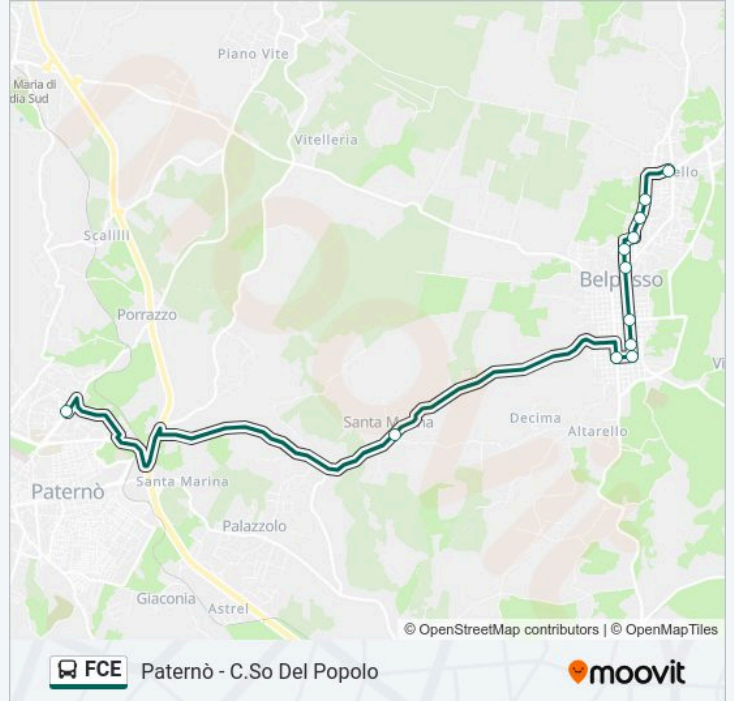

Informazioni sulla linea bus FCE

Direzione: Borrello

Fermate: 7

Durata del tragitto: 30 min

La linea in sintesi:

Direzione: Paternò - C. So Del Popolo

12 fermate

[VISUALIZZA GLI ORARI DELLA LINEA](#)

- Borrello Piazza Aragona
- Via Fiume Nord
- Via Fiume Centro
- Piazza Papa Giovanni XXIII
- Belpasso - Piazza San Francesco
- Belpasso - Via III Retta Levante Nord
- Belpasso - Via III Retta Levante, 175
- Belpasso - Via III Retta Levante, 106
- Belpasso - Via III Retta Levante, 58
- Belpasso - Via Roma, 62-75
- Santa Marina
- Paternò - Corso Del Popolo

Orari della linea bus FCE

Orari di partenza verso Paternò - C. So Del Popolo:

lunedì	07:15 - 13:40
martedì	07:15 - 13:40
mercoledì	07:15 - 13:40
giovedì	07:15 - 13:40
venerdì	07:15 - 13:40
sabato	07:15 - 13:40
domenica	Non in Servizio

Informazioni sulla linea bus FCE

Direzione: Paternò - C. So Del Popolo

Fermate: 12

Durata del tragitto: 30 min

La linea in sintesi:

Orari, mappe e fermate della linea bus FCE disponibili in un PDF su moovitapp.com. Usa App Moovit per ottenere tempi di attesa reali, orari di tutte le altre linee o indicazioni passo-passo per muoverti con i mezzi pubblici a Messina.